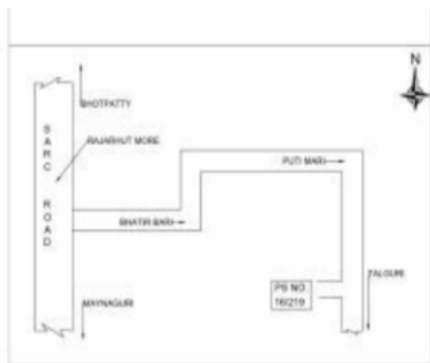

Nazri Naksha