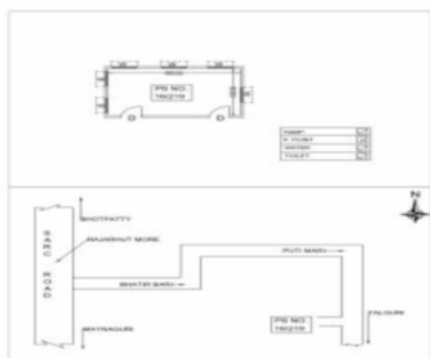

নির্বাচক নিবন্ধন আধিকারিকের স্বাক্ষর

Nazri Naksha

Google Map View

Polling Station Building Front View

Polling Station Front View

Cad View

Key MAP View

1 নাম : শ্রীমৎ স্বামী ধ্যানানন্দ সরস্বতী পিতার নাম: শ্রীমৎ স্বামী নিগমানন্দ সরস্বতী পরমহংসদেব বাড়ির নং : n0030 বয়স : 59 লিঙ্গ : পুরুষ	ZMJ2654697	2 নাম : গায়ত্রী অধিকারী রায় স্বামীর নাম: রথীন অধিকারী বাড়ির নং : n0001 বয়স : 32 লিঙ্গ : মহিলা	ZMJ1485747	3 নাম : কামাখ্যা চরন রায় পিতার নাম: খর্গনারায়ন রায় বাড়ির নং : n0001 বয়স : 69 লিঙ্গ : পুরুষ	WB/03/017/204171
4 নাম : মমতা বেগম স্বামীর নাম: জবিউল ইসলাম বাড়ির নং : n0001 বয়স : 33 লিঙ্গ : মহিলা	ZMJ1402866	5 নাম : জবিউল ইসলাম পিতার নাম: হঃ আছিরুদ্দিন বাড়ির নং : n0001 বয়স : 33 লিঙ্গ : পুরুষ	ZMJ1323773	6 নাম : মাফিজুল বেগম স্বামীর নাম: রবিউল ইসলাম বাড়ির নং : n0001 বয়স : 33 লিঙ্গ : মহিলা	ZMJ1323781
7 নাম : স্বামী সত্যব্রতানন্দ সরস্বতী পিতার নাম: শ্রীমৎ স্বামী নিগমানন্দ পরমহংসদেব বাড়ির নং : n0030 বয়স : 69 লিঙ্গ : পুরুষ	WB/03/017/204502	8 নাম : উৎপল কুমার রায় পিতার নাম: কামাখ্যা চরন রায় বাড়ির নং : n0001 বয়স : 41 লিঙ্গ : পুরুষ	MRK2746840	9 নাম : রবিউল ইসলাম পিতার নাম: আছিরুদ্দিন ইসলাম বাড়ির নং : n0001 বয়স : 44 লিঙ্গ : পুরুষ	MRK2583789
10 নাম : মামুনী রায় বর্মন স্বামীর নাম: অনুকুল রায় বাড়ির নং : n0220 বয়স : 33 লিঙ্গ : মহিলা	ZMJ1761584	11 নাম : নিত্যানন্দ অধিকারী পিতার নাম: যতীন অধিকারী বাড়ির নং : n0012 বয়স : 44 লিঙ্গ : পুরুষ	MRK2746865	12 নাম : ধীরেন অধিকারী পিতার নাম: ললিত অধিকারী বাড়ির নং : n0011 বয়স : 66 লিঙ্গ : পুরুষ	ZMJ2511467
13 নাম : রবীন অধিকারী পিতার নাম: ললিত অধিকারী বাড়ির নং : n0010 বয়স : 59 লিঙ্গ : পুরুষ	WB/03/017/204367	14 নাম : রাজবালা অধিকারী স্বামীর নাম: যতীন অধিকারী বাড়ির নং : n0012 বয়স : 79 লিঙ্গ : মহিলা	WB/03/017/204398	15 নাম : রথিন অধিকারী পিতার নাম: বীরেন অধিকারী বাড়ির নং : n0009 বয়স : 35 লিঙ্গ : পুরুষ	ZMJ1323757
16 নাম : চিরনজিত অধিকারী পিতার নাম: ধীরেন অধিকারী বাড়ির নং : n0011 বয়স : 30 লিঙ্গ : পুরুষ	ZMJ1742287	17 নাম : হরিমোহন অধিকারী পিতার নাম: ধীরেন অধিকারী বাড়ির নং : n0011 বয়স : 36 লিঙ্গ : পুরুষ	ZMJ1323740	18 নাম : দীপালী অধিকারী স্বামীর নাম: ধনদেব অধিকারী বাড়ির নং : n0011 বয়স : 34 লিঙ্গ : মহিলা	ZMJ1485770
19 নাম : ভারতী অধিকারী স্বামীর নাম: রবিন অধিকারী বাড়ির নং : n0009 বয়স : 46 লিঙ্গ : মহিলা	MRK2584340	20 নাম : ধনদেব অধিকারী পিতার নাম: ধীরেন অধিকারী বাড়ির নং : n0011 বয়স : 43 লিঙ্গ : পুরুষ	MRK2747053	21 নাম : পিংকি রায় স্বামীর নাম: অনিল রায় বাড়ির নং : এন0022 বয়স : 23 লিঙ্গ : মহিলা	ZMJ2522035
22 নাম : পুতুল অধিকারী স্বামীর নাম: নিত্যানন্দ অধিকারী বাড়ির নং : n0198 বয়স : 39 লিঙ্গ : মহিলা	MRK3228319	23 নাম : বীরেন অধিকারী পিতার নাম: ললিত অধিকারী বাড়ির নং : n0009 বয়স : 63 লিঙ্গ : পুরুষ	WB/03/017/204359	24 নাম : নারায়ন অধিকারী পিতার নাম: বীরেন অধিকারী বাড়ির নং : n0009 বয়স : 40 লিঙ্গ : পুরুষ	MRK3049939
25 নাম : রীতা অধিকারী স্বামীর নাম: নারায়ন অধিকারী বাড়ির নং : n0009 বয়স : 37 লিঙ্গ : মহিলা	ZMJ1323864	26 নাম : দয়াবালা অধিকারী স্বামীর নাম: বীরেন্দ্র অধিকারী বাড়ির নং : n0011 বয়স : 61 লিঙ্গ : মহিলা	WB/03/017/204400	27 নাম : শান্তনা রায় অধিকারী স্বামীর নাম: বিক্রম অধিকারী বাড়ির নং : এন0010 বয়স : 23 লিঙ্গ : মহিলা	ZMJ2480770
28 নাম : অনিল রায় পিতার নাম: উপেন রায় বাড়ির নং : এন0022 বয়স : 25 লিঙ্গ : পুরুষ	ZMJ2152676	29 নাম : সবল রায় পিতার নাম: দীনেশ রায় বাড়ির নং : এন0012 বয়স : 30 লিঙ্গ : পুরুষ	ZMJ2481059	30 নাম : বিক্রম অধিকারী পিতার নাম: রবিন অধিকারী বাড়ির নং : n0010 বয়স : 24 লিঙ্গ : পুরুষ	ZMJ2389351