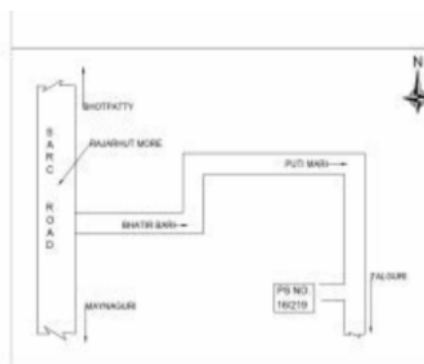

নির্বাচক নিবন্ধন আধিকারিকের স্বাক্ষর

Nazri Naksha

Google Map View

Polling Station Building Front View

Polling Station Front View

Cad View

Key MAP View

1 নাম : শ্রীমৎ স্বামী ধ্যানানন্দ সরস্বতী পিতার নাম: শ্রীমৎ স্বামী নিগমানন্দ সরস্বতী পরমহংসদেব বাড়ির নং : n0030 বয়স : 59 লিঙ্গ : পুরুষ	ZMJ2654697	2 নাম : গায়ত্রী অধিকারী রায় স্বামীর নাম: রথীন অধিকারী বাড়ির নং : n0001 বয়স : 32 লিঙ্গ : মহিলা	ZMJ1485747	3 নাম : কামাখ্যা চরন রায় পিতার নাম: খর্গনারায়ন রায় বাড়ির নং : n0001 বয়স : 69 লিঙ্গ : পুরুষ	WB/03/017/204171
4 নাম : মমতা বেগম স্বামীর নাম: জবিউল ইসলাম বাড়ির নং : n0001 বয়স : 33 লিঙ্গ : মহিলা	ZMJ1402866	5 নাম : জবিউল ইসলাম পিতার নাম: হঃ আছিরুদ্দিন বাড়ির নং : n0001 বয়স : 33 লিঙ্গ : পুরুষ	ZMJ1323773	6 নাম : মাফিজুল বেগম স্বামীর নাম: রবিউল ইসলাম বাড়ির নং : n0001 বয়স : 33 লিঙ্গ : মহিলা	ZMJ1323781
7 নাম : স্বামী সত্যব্রতানন্দ সরস্বতী পিতার নাম: শ্রীমৎ স্বামী নিগমানন্দ পরমহংসদেব বাড়ির নং : n0030 বয়স : 69 লিঙ্গ : পুরুষ	WB/03/017/204502	8 নাম : উৎপল কুমার রায় পিতার নাম: কামাখ্যা চরন রায় বাড়ির নং : n0001 বয়স : 41 লিঙ্গ : পুরুষ	MRK2746840	9 নাম : রবিউল ইসলাম পিতার নাম: আছিরুদ্দিন ইসলাম বাড়ির নং : n0001 বয়স : 44 লিঙ্গ : পুরুষ	MRK2583789
10 নাম : মামুনী রায় বর্মন স্বামীর নাম: অনুকুল রায় বাড়ির নং : n0220 বয়স : 33 লিঙ্গ : মহিলা	ZMJ1761584	11 নাম : নিত্যানন্দ অধিকারী পিতার নাম: যতীন অধিকারী বাড়ির নং : n0012 বয়স : 44 লিঙ্গ : পুরুষ	MRK2746865	12 নাম : ধীরেন অধিকারী পিতার নাম: ললিত অধিকারী বাড়ির নং : n0011 বয়স : 66 লিঙ্গ : পুরুষ	ZMJ2511467
13 নাম : রবীন অধিকারী পিতার নাম: ললিত অধিকারী বাড়ির নং : n0010 বয়স : 59 লিঙ্গ : পুরুষ	WB/03/017/204367	14 নাম : রাজবালা অধিকারী স্বামীর নাম: যতীন অধিকারী বাড়ির নং : n0012 বয়স : 79 লিঙ্গ : মহিলা	WB/03/017/204398	15 নাম : রথিন অধিকারী পিতার নাম: বীরেন অধিকারী বাড়ির নং : n0009 বয়স : 35 লিঙ্গ : পুরুষ	ZMJ1323757
16 নাম : চিরনজিত অধিকারী পিতার নাম: ধীরেন অধিকারী বাড়ির নং : n0011 বয়স : 30 লিঙ্গ : পুরুষ	ZMJ1742287	17 নাম : হরিমোহন অধিকারী পিতার নাম: ধীরেন অধিকারী বাড়ির নং : n0011 বয়স : 36 লিঙ্গ : পুরুষ	ZMJ1323740	18 নাম : দীপালী অধিকারী স্বামীর নাম: ধনদেব অধিকারী বাড়ির নং : n0011 বয়স : 34 লিঙ্গ : মহিলা	ZMJ1485770
19 নাম : ভারতী অধিকারী স্বামীর নাম: রবিন অধিকারী বাড়ির নং : n0009 বয়স : 46 লিঙ্গ : মহিলা	MRK2584340	20 নাম : ধনদেব অধিকারী পিতার নাম: ধীরেন অধিকারী বাড়ির নং : n0011 বয়স : 43 লিঙ্গ : পুরুষ	MRK2747053	21 নাম : পিংকি রায় স্বামীর নাম: অনিল রায় বাড়ির নং : এন0022 বয়স : 23 লিঙ্গ : মহিলা	ZMJ2522035
22 নাম : পুতুল অধিকারী স্বামীর নাম: নিত্যানন্দ অধিকারী বাড়ির নং : n0198 বয়স : 39 লিঙ্গ : মহিলা	MRK3228319	23 নাম : বীরেন অধিকারী পিতার নাম: ললিত অধিকারী বাড়ির নং : n0009 বয়স : 63 লিঙ্গ : পুরুষ	WB/03/017/204359	24 নাম : নারায়ন অধিকারী পিতার নাম: বীরেন অধিকারী বাড়ির নং : n0009 বয়স : 40 লিঙ্গ : পুরুষ	MRK3049939
25 নাম : রীতা অধিকারী স্বামীর নাম: নারায়ন অধিকারী বাড়ির নং : n0009 বয়স : 37 লিঙ্গ : মহিলা	ZMJ1323864	26 নাম : দয়াবালা অধিকারী স্বামীর নাম: বীরেন্দ্র অধিকারী বাড়ির নং : n0011 বয়স : 61 লিঙ্গ : মহিলা	WB/03/017/204400	27 নাম : শান্তনা রায় অধিকারী স্বামীর নাম: বিক্রম অধিকারী বাড়ির নং : এন0010 বয়স : 23 লিঙ্গ : মহিলা	ZMJ2480770
28 নাম : অনিল রায় পিতার নাম: উপেন রায় বাড়ির নং : এন0022 বয়স : 25 লিঙ্গ : পুরুষ	ZMJ2152676	29 নাম : সবল রায় পিতার নাম: দীনেশ রায় বাড়ির নং : এন0012 বয়স : 30 লিঙ্গ : পুরুষ	ZMJ2481059	30 নাম : বিক্রম অধিকারী পিতার নাম: রবিন অধিকারী বাড়ির নং : n0010 বয়স : 24 লিঙ্গ : পুরুষ	ZMJ2389351