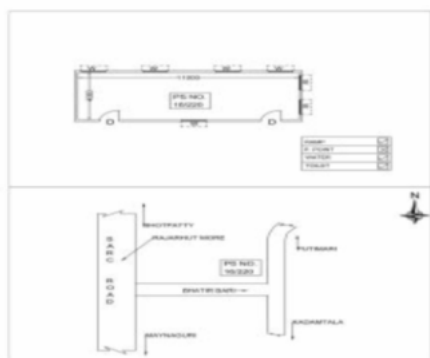

নির্বাচক নিবন্ধন আধিকারিকের স্বাক্ষর

Nazri Naksha

Google Map View

Polling Station Building Front View

Polling Station Front View

Cad View

Key MAP View

1 নাম : সোমসুন্দর স্বামীর নাম : আসরাফুল ইসলাম বাড়ির নং : n0059 বয়স : 28 লিঙ্গ : মহিলা	MRK2864015 ফটো উপলব্ধ	2 নাম : সাবির হোসেন পিতার নাম : তাজিরুদ্দিন বাড়ির নং : n0202 বয়স : 31 লিঙ্গ : পুরুষ	ZMJ1939040 ফটো উপলব্ধ	3 নাম : জোয়ান্না খাতুন স্বামীর নাম : সাবির হোসেন বাড়ির নং : এন0202 বয়স : 28 লিঙ্গ : মহিলা	ZMJ2630184 ফটো উপলব্ধ
4 নাম : সাহানুর ইসলাম পিতার নাম : আসরাফুল ইসলাম বাড়ির নং : এন0059 বয়স : 21 লিঙ্গ : পুরুষ	ZMJ2628501 ফটো উপলব্ধ	5 নাম : তাজিরুদ্দিন পিতার নাম : সেরাজুদ্দিন বাড়ির নং : n0201 বয়স : 66 লিঙ্গ : পুরুষ	WB/03/017/198445 ফটো উপলব্ধ	6 নাম : মহম্মদ রেজ্জাকুল ইসলাম পিতার নাম : সফিকুল ইসলাম বাড়ির নং : n0110 বয়স : 36 লিঙ্গ : পুরুষ	ZMJ1184704 ফটো উপলব্ধ
7 নাম : আসরাফুল ইসলাম পিতার নাম : আফিরুদ্দিন বাড়ির নং : n0059 বয়স : 53 লিঙ্গ : পুরুষ	WB/03/017/201078 ফটো উপলব্ধ	8 নাম : বিমল অধিকারী পিতার নাম : মনমোহন অধিকারী বাড়ির নং : n0077 বয়স : 43 লিঙ্গ : পুরুষ	MRK2864106 ফটো উপলব্ধ	9 নাম : মেহবুব আলম পিতার নাম : হামিদুল ইসলাম বাড়ির নং : এন0066 বয়স : 28 লিঙ্গ : পুরুষ	ZMJ2496495 ফটো উপলব্ধ
10 নাম : রুবিনা পারভীন স্বামীর নাম : মুন্না ইসলাম বাড়ির নং : এন0061 বয়স : 24 লিঙ্গ : মহিলা	ZMJ2481315 ফটো উপলব্ধ	11 নাম : জরিফা খাতুন স্বামীর নাম : মেহবুব আলম বাড়ির নং : এন0061 বয়স : 27 লিঙ্গ : মহিলা	ZMJ2542421 ফটো উপলব্ধ	12 নাম : মুস্তাফা আলম পিতার নাম : হাবুল হোসেন বাড়ির নং : এন0166 বয়স : 23 লিঙ্গ : পুরুষ	ZMJ2479756 ফটো উপলব্ধ
13 নাম : জুলফিকার আলি পিতার নাম : আব্দুল করিম বাড়ির নং : এন0106 বয়স : 23 লিঙ্গ : পুরুষ	ZMJ2479863 ফটো উপলব্ধ	14 নাম : আনাকুল ইসলাম পিতার নাম : মজিবুর রহমান বাড়ির নং : N0120 বয়স : 24 লিঙ্গ : পুরুষ	ZMJ2390409 ফটো উপলব্ধ	15 নাম : মমিনা খাতুন স্বামীর নাম : কুদ্দুস রহমান বাড়ির নং : এন0168 বয়স : 31 লিঙ্গ : মহিলা	ZMJ2481182 ফটো উপলব্ধ
16 নাম : অঞ্জলী রায় স্বামীর নাম : মুকুল চন্দ্র রায় বাড়ির নং : n0001 বয়স : 43 লিঙ্গ : মহিলা	MRK2746733 ফটো উপলব্ধ	17 নাম : খইরুল হক পিতার নাম : আজিরুদ্দিন আহমেদ বাড়ির নং : n0001 বয়স : 40 লিঙ্গ : পুরুষ	ZMJ1402577 ফটো উপলব্ধ	18 নাম : সরিফা খাতুন স্বামীর নাম : খইরুল হক বাড়ির নং : n0001 বয়স : 35 লিঙ্গ : মহিলা	ZMJ1485564 ফটো উপলব্ধ
19 নাম : রঞ্জন রায় পিতার নাম : বিমল চন্দ্র রায় বাড়ির নং : N0108 বয়স : 25 লিঙ্গ : পুরুষ	ZMJ2390177 ফটো উপলব্ধ	20 নাম : আফিয়া খাতুন স্বামীর নাম : রফিকুল ইসলাম বাড়ির নং : এন0108 বয়স : 33 লিঙ্গ : মহিলা	ZMJ2481588 ফটো উপলব্ধ	21 নাম : রেজিনা খাতুন স্বামীর নাম : অসাদুজ্জামান বাড়ির নং : এন0112 বয়স : 26 লিঙ্গ : মহিলা	ZMJ2481240 ফটো উপলব্ধ
22 নাম : সম্পা দাস বর্মন স্বামীর নাম : বাপি বর্মন বাড়ির নং : নং বয়স : 25 লিঙ্গ : মহিলা	ZMJ2421303 ফটো উপলব্ধ	23 নাম : রুনা পারভীন স্বামীর নাম : জাকির হোসেন বাড়ির নং : n0028 বয়স : 41 লিঙ্গ : মহিলা	MRK2863736 ফটো উপলব্ধ	24 নাম : সাহিদা পারভীন পিতার নাম : মোহাম্মদ আবদুল মাতালুব বাড়ির নং : এন0102 বয়স : 23 লিঙ্গ : মহিলা	ZMJ2481505 ফটো উপলব্ধ
25 নাম : নূর নবীউল ইসলাম পিতার নাম : হামিদুল ইসলাম বাড়ির নং : এন0102 বয়স : 23 লিঙ্গ : পুরুষ	ZMJ2477222 ফটো উপলব্ধ	26 নাম : সাহানা পারভীন স্বামীর নাম : নূর নবীউল ইসলাম বাড়ির নং : এন0107 বয়স : 26 লিঙ্গ : মহিলা	ZMJ2576692 ফটো উপলব্ধ	27 নাম : আফরোজা ফিরদৌস স্বামীর নাম : মোতাহার হোসেন বাড়ির নং : n0012 বয়স : 23 লিঙ্গ : মহিলা	ZMJ2421485 ফটো উপলব্ধ
28 নাম : জয়শ্রী রায় বর্মন স্বামীর নাম : গৌতম বর্মন বাড়ির নং : এন0024 বয়স : 27 লিঙ্গ : মহিলা	ZMJ2155034 ফটো উপলব্ধ	29 নাম : মামুনী রায় বর্মন স্বামীর নাম : প্রহ্লাদ বর্মন বাড়ির নং : n0013 বয়স : 37 লিঙ্গ : মহিলা	ZMJ1967140 ফটো উপলব্ধ	30 নাম : জবা বর্মন স্বামীর নাম : সুশীল বর্মন বাড়ির নং : n0014 বয়স : 58 লিঙ্গ : মহিলা	WB/03/017/201330 ফটো উপলব্ধ