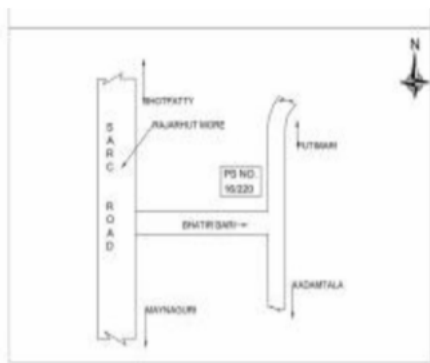

Nazri Naksha