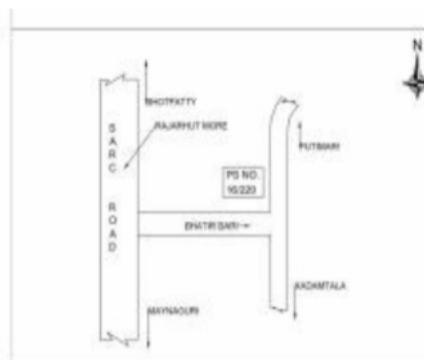

নির্বাচক নিবন্ধন আধিকারিকের স্বাক্ষর

Nazri Naksha

Google Map View

Polling Station Building Front View

Polling Station Front View

Cad View

Key MAP View

1 নাম : সোমসুন্দর স্বামীর নাম : আসরাফুল ইসলাম বাড়ির নং : n0059 বয়স : 28 লিঙ্গ : মহিলা	MRK2864015 ফটো উপলব্ধ	2 নাম : সাবির হোসেন পিতার নাম : তাজিরুদ্দিন বাড়ির নং : n0202 বয়স : 31 লিঙ্গ : পুরুষ	ZMJ1939040 ফটো উপলব্ধ	3 নাম : জোয়ান্না খাতুন স্বামীর নাম : সাবির হোসেন বাড়ির নং : এন0202 বয়স : 28 লিঙ্গ : মহিলা	ZMJ2630184 ফটো উপলব্ধ
4 নাম : সাহানুর ইসলাম পিতার নাম : আসরাফুল ইসলাম বাড়ির নং : এন0059 বয়স : 21 লিঙ্গ : পুরুষ	ZMJ2628501 ফটো উপলব্ধ	5 নাম : তাজিরুদ্দিন পিতার নাম : সেরাজুদ্দিন বাড়ির নং : n0201 বয়স : 66 লিঙ্গ : পুরুষ	WB/03/017/198445 ফটো উপলব্ধ	6 নাম : মহম্মদ রেজ্জাকুল ইসলাম পিতার নাম : সফিকুল ইসলাম বাড়ির নং : n0110 বয়স : 36 লিঙ্গ : পুরুষ	ZMJ1184704 ফটো উপলব্ধ
7 নাম : আসরাফুল ইসলাম পিতার নাম : আফিরুদ্দিন বাড়ির নং : n0059 বয়স : 53 লিঙ্গ : পুরুষ	WB/03/017/201078 ফটো উপলব্ধ	8 নাম : বিমল অধিকারী পিতার নাম : মনমোহন অধিকারী বাড়ির নং : n0077 বয়স : 43 লিঙ্গ : পুরুষ	MRK2864106 ফটো উপলব্ধ	9 নাম : মেহবুব আলম পিতার নাম : হামিদুল ইসলাম বাড়ির নং : এন0066 বয়স : 28 লিঙ্গ : পুরুষ	ZMJ2496495 ফটো উপলব্ধ
10 নাম : রুবিনা পারভীন স্বামীর নাম : মুন্না ইসলাম বাড়ির নং : এন0061 বয়স : 24 লিঙ্গ : মহিলা	ZMJ2481315 ফটো উপলব্ধ	11 নাম : জরিফা খাতুন স্বামীর নাম : মেহবুব আলম বাড়ির নং : এন0061 বয়স : 27 লিঙ্গ : মহিলা	ZMJ2542421 ফটো উপলব্ধ	12 নাম : মুস্তাফা আলম পিতার নাম : হাবুল হোসেন বাড়ির নং : এন0166 বয়স : 23 লিঙ্গ : পুরুষ	ZMJ2479756 ফটো উপলব্ধ
13 নাম : জুলফিকার আলি পিতার নাম : আব্দুল করিম বাড়ির নং : এন0106 বয়স : 23 লিঙ্গ : পুরুষ	ZMJ2479863 ফটো উপলব্ধ	14 নাম : আনাকুল ইসলাম পিতার নাম : মজিবুর রহমান বাড়ির নং : N0120 বয়স : 24 লিঙ্গ : পুরুষ	ZMJ2390409 ফটো উপলব্ধ	15 নাম : মমিনা খাতুন স্বামীর নাম : কুদ্দুস রহমান বাড়ির নং : এন0168 বয়স : 31 লিঙ্গ : মহিলা	ZMJ2481182 ফটো উপলব্ধ
16 নাম : অঞ্জলী রায় স্বামীর নাম : মুকুল চন্দ্র রায় বাড়ির নং : n0001 বয়স : 43 লিঙ্গ : মহিলা	MRK2746733 ফটো উপলব্ধ	17 নাম : খইরুল হক পিতার নাম : আজিরুদ্দিন আহমেদ বাড়ির নং : n0001 বয়স : 40 লিঙ্গ : পুরুষ	ZMJ1402577 ফটো উপলব্ধ	18 নাম : সরিফা খাতুন স্বামীর নাম : খইরুল হক বাড়ির নং : n0001 বয়স : 35 লিঙ্গ : মহিলা	ZMJ1485564 ফটো উপলব্ধ
19 নাম : রঞ্জন রায় পিতার নাম : বিমল চন্দ্র রায় বাড়ির নং : N0108 বয়স : 25 লিঙ্গ : পুরুষ	ZMJ2390177 ফটো উপলব্ধ	20 নাম : আফিয়া খাতুন স্বামীর নাম : রফিকুল ইসলাম বাড়ির নং : এন0108 বয়স : 33 লিঙ্গ : মহিলা	ZMJ2481588 ফটো উপলব্ধ	21 নাম : রেজিনা খাতুন স্বামীর নাম : অসাদুজ্জামান বাড়ির নং : এন0112 বয়স : 26 লিঙ্গ : মহিলা	ZMJ2481240 ফটো উপলব্ধ
22 নাম : সম্পা দাস বর্মন স্বামীর নাম : বাপি বর্মন বাড়ির নং : নং বয়স : 25 লিঙ্গ : মহিলা	ZMJ2421303 ফটো উপলব্ধ	23 নাম : রুনা পারভীন স্বামীর নাম : জাকির হোসেন বাড়ির নং : n0028 বয়স : 41 লিঙ্গ : মহিলা	MRK2863736 ফটো উপলব্ধ	24 নাম : সাহিদা পারভীন পিতার নাম : মোহাম্মদ আবদুল মাতালুব বাড়ির নং : এন0102 বয়স : 23 লিঙ্গ : মহিলা	ZMJ2481505 ফটো উপলব্ধ
25 নাম : নূর নবীউল ইসলাম পিতার নাম : হামিদুল ইসলাম বাড়ির নং : এন0102 বয়স : 23 লিঙ্গ : পুরুষ	ZMJ2477222 ফটো উপলব্ধ	26 নাম : সাহানা পারভীন স্বামীর নাম : নূর নবীউল ইসলাম বাড়ির নং : এন0107 বয়স : 26 লিঙ্গ : মহিলা	ZMJ2576692 ফটো উপলব্ধ	27 নাম : আফরোজা ফিরদৌস স্বামীর নাম : মোতাহার হোসেন বাড়ির নং : n0012 বয়স : 23 লিঙ্গ : মহিলা	ZMJ2421485 ফটো উপলব্ধ
28 নাম : জয়শ্রী রায় বর্মন স্বামীর নাম : গৌতম বর্মন বাড়ির নং : এন0024 বয়স : 27 লিঙ্গ : মহিলা	ZMJ2155034 ফটো উপলব্ধ	29 নাম : মামুনী রায় বর্মন স্বামীর নাম : প্রহ্লাদ বর্মন বাড়ির নং : n0013 বয়স : 37 লিঙ্গ : মহিলা	ZMJ1967140 ফটো উপলব্ধ	30 নাম : জবা বর্মন স্বামীর নাম : সুশীল বর্মন বাড়ির নং : n0014 বয়স : 58 লিঙ্গ : মহিলা	WB/03/017/201330 ফটো উপলব্ধ