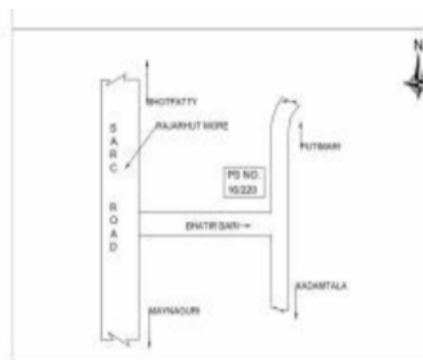

নির্বাচক নিবন্ধন আধিকারিকের স্বাক্ষর

Nazri Naksha

Google Map View

Polling Station Building Front View

Polling Station Front View

Cad View

Key MAP View

1 নাম : বাসন্তী রায় স্বামীর নাম: কমল রায় বাড়ির নং : n0058 বয়স : 40 লিঙ্গ : মহিলা	CGT2347912 ফটো উপলব্ধ	2 নাম : হেমন্ত অধিকারী পিতার নাম: উপেন অধিকারী বাড়ির নং : n0007 বয়স : 52 লিঙ্গ : পুরুষ	WB/03/017/201436 ফটো উপলব্ধ	3 নাম : অনিতা অধিকারী স্বামীর নাম: হেমন্ত অধিকারী বাড়ির নং : n0007 বয়স : 42 লিঙ্গ : মহিলা	MRK3049483 ফটো উপলব্ধ
4 নাম : ললিত অধিকারী পিতার নাম: যোগেন্দ্র অধিকারী বাড়ির নং : n0016 বয়স : 50 লিঙ্গ : পুরুষ	WB/03/017/201446 ফটো উপলব্ধ	5 নাম : রুপকান্ত অধিকারী পিতার নাম: যোগেন্দ্র অধিকারী বাড়ির নং : n0016 বয়স : 52 লিঙ্গ : পুরুষ	WB/03/017/201507 ফটো উপলব্ধ	6 নাম : পল্লবী অধিকারী পিতার নাম: জ্যোতিষ অধিকারী বাড়ির নং : n0010 বয়স : 29 লিঙ্গ : মহিলা	ZMJ2027084 ফটো উপলব্ধ
7 নাম : জ্যোতিষ অধিকারী পিতার নাম: উপেন অধিকারী বাড়ির নং : n0010 বয়স : 55 লিঙ্গ : পুরুষ	WB/03/017/201033 ফটো উপলব্ধ	8 নাম : শ্যামল অধিকারী মায়ের নাম: ননীবালা অধিকারী বাড়ির নং : n0031 বয়স : 38 লিঙ্গ : পুরুষ	ZMJ0929828 ফটো উপলব্ধ	9 নাম : মালতী অধিকারী স্বামীর নাম: উপেন অধিকারী বাড়ির নং : n0007 বয়স : 86 লিঙ্গ : মহিলা	WB/03/017/201039 ফটো উপলব্ধ
10 নাম : রামানন্দ অধিকারী পিতার নাম: সুভাষ অধিকারী বাড়ির নং : n0007 বয়স : 38 লিঙ্গ : পুরুষ	MRK3215936 ফটো উপলব্ধ	11 নাম : ননীবালা অধিকারী স্বামীর নাম: নিরাপদ অধিকারী বাড়ির নং : n0031 বয়স : 62 লিঙ্গ : মহিলা	WB/03/017/201193 ফটো উপলব্ধ	12 নাম : বীরেশ অধিকারী পিতার নাম: গোপাল অধিকারী বাড়ির নং : n0005 বয়স : 34 লিঙ্গ : পুরুষ	ZMJ1485937 ফটো উপলব্ধ
13 নাম : অপরাজিতা অধিকারী স্বামীর নাম: জ্যোতিষ অধিকারী বাড়ির নং : n0010 বয়স : 52 লিঙ্গ : মহিলা	WB/03/017/201402 ফটো উপলব্ধ	14 নাম : সম্রাট অধিকারী পিতার নাম: সুভাষ অধিকারী বাড়ির নং : n0007 বয়স : 28 লিঙ্গ : পুরুষ	ZMJ1939289 ফটো উপলব্ধ	15 নাম : নিরোবালা অধিকারী স্বামীর নাম: গোপাল অধিকারী বাড়ির নং : n0005 বয়স : 46 লিঙ্গ : মহিলা	ZMJ1486026 ফটো উপলব্ধ
16 নাম : শান্তনু অধিকারি পিতার নাম: হেমন্ত অধিকারি বাড়ির নং : এন0007 বয়স : 20 লিঙ্গ : পুরুষ	ZMJ2642197 ফটো উপলব্ধ	17 নাম : সুভাষ অধিকারী পিতার নাম: উপেন অধিকারী বাড়ির নং : n0007 বয়স : 61 লিঙ্গ : পুরুষ	WB/03/017/201315 ফটো উপলব্ধ	18 নাম : অলকা অধিকারী স্বামীর নাম: সুভাষ অধিকারী বাড়ির নং : n0007 বয়স : 56 লিঙ্গ : মহিলা	WB/03/017/201401 ফটো উপলব্ধ
19 নাম : দিলিপ বর্মণ পিতার নাম: নিরোদ বর্মণ বাড়ির নং : n0188 বয়স : 36 লিঙ্গ : পুরুষ	ZMJ0979401 ফটো উপলব্ধ	20 নাম : কুমোদ বর্মণ পিতার নাম: বিজয় বর্মণ বাড়ির নং : n0045 বয়স : 40 লিঙ্গ : পুরুষ	MRK2863769 ফটো উপলব্ধ	21 নাম : যশোবালা বর্মণ স্বামীর নাম: বিজয় বর্মণ বাড়ির নং : n0045 বয়স : 57 লিঙ্গ : মহিলা	WB/03/017/201381 ফটো উপলব্ধ
22 নাম : কমল বর্মণ পিতার নাম: বিজয় বর্মণ বাড়ির নং : n0045 বয়স : 36 লিঙ্গ : পুরুষ	ZMJ1742865 ফটো উপলব্ধ	23 নাম : প্রতিমা বর্মণ স্বামীর নাম: দিলিপ বর্মণ বাড়ির নং : n0189 বয়স : 37 লিঙ্গ : মহিলা	ZMJ0979393 ফটো উপলব্ধ	24 নাম : অনিমেশ রায় পিতার নাম: রাজ্যধন রায় বাড়ির নং : n0038 বয়স : 29 লিঙ্গ : পুরুষ	ZMJ1939297 ফটো উপলব্ধ
25 নাম : প্রনতি রায় পিতার নাম: হরেন্দ্র নাথ রায় বাড়ির নং : n0038 বয়স : 30 লিঙ্গ : মহিলা	ZMJ1742816 ফটো উপলব্ধ	26 নাম : কবিতা রায় স্বামীর নাম: হরেন্দ্রনাথ রায় বাড়ির নং : n0038 বয়স : 55 লিঙ্গ : মহিলা	WB/03/017/201394 ফটো উপলব্ধ	27 নাম : অমলেশ রায় পিতার নাম: রাজ্যধন রায় বাড়ির নং : n0038 বয়স : 30 লিঙ্গ : পুরুষ	ZMJ1834647 ফটো উপলব্ধ
28 নাম : রাজ্যধন রায় পিতার নাম: প্রাণেশ্বর রায় বাড়ির নং : n0038 বয়স : 61 লিঙ্গ : পুরুষ	WB/03/017/201126 ফটো উপলব্ধ	29 নাম : হরেন্দ্র নাথ রয় পিতার নাম: ইন্দ্রনাথরায় রায় বাড়ির নং : n0038 বয়স : 67 লিঙ্গ : পুরুষ	ZMJ2365021 ফটো উপলব্ধ	30 নাম : অলকেশ রায় পিতার নাম: রাজ্যধন রায় বাড়ির নং : n0038 বয়স : 31 লিঙ্গ : পুরুষ	ZMJ1614031 ফটো উপলব্ধ