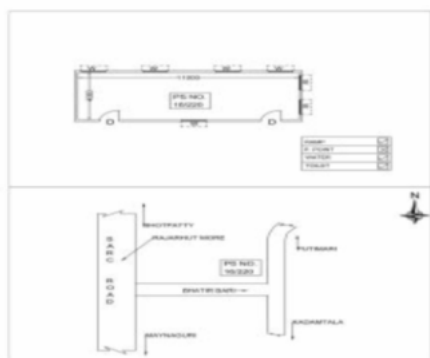

নির্বাচক নিবন্ধন আধিকারিকের স্বাক্ষর

Nazri Naksha

Google Map View

Polling Station Building Front View

Polling Station Front View

Cad View

Key MAP View

1 নাম : বাসন্তী রায় স্বামীর নাম: কমল রায় বাড়ির নং : n0058 বয়স : 40 লিঙ্গ : মহিলা	CGT2347912 ফটো উপলব্ধ	2 নাম : হেমন্ত অধিকারী পিতার নাম: উপেন অধিকারী বাড়ির নং : n0007 বয়স : 52 লিঙ্গ : পুরুষ	WB/03/017/201436 ফটো উপলব্ধ	3 নাম : অনিতা অধিকারী স্বামীর নাম: হেমন্ত অধিকারী বাড়ির নং : n0007 বয়স : 42 লিঙ্গ : মহিলা	MRK3049483 ফটো উপলব্ধ
4 নাম : ললিত অধিকারী পিতার নাম: যোগেন্দ্র অধিকারী বাড়ির নং : n0016 বয়স : 50 লিঙ্গ : পুরুষ	WB/03/017/201446 ফটো উপলব্ধ	5 নাম : রুপকান্ত অধিকারী পিতার নাম: যোগেন্দ্র অধিকারী বাড়ির নং : n0016 বয়স : 52 লিঙ্গ : পুরুষ	WB/03/017/201507 ফটো উপলব্ধ	6 নাম : পল্লবী অধিকারী পিতার নাম: জ্যোতিষ অধিকারী বাড়ির নং : n0010 বয়স : 29 লিঙ্গ : মহিলা	ZMJ2027084 ফটো উপলব্ধ
7 নাম : জ্যোতিষ অধিকারী পিতার নাম: উপেন অধিকারী বাড়ির নং : n0010 বয়স : 55 লিঙ্গ : পুরুষ	WB/03/017/201033 ফটো উপলব্ধ	8 নাম : শ্যামল অধিকারী মায়ের নাম: ননীবালা অধিকারী বাড়ির নং : n0031 বয়স : 38 লিঙ্গ : পুরুষ	ZMJ0929828 ফটো উপলব্ধ	9 নাম : মালতী অধিকারী স্বামীর নাম: উপেন অধিকারী বাড়ির নং : n0007 বয়স : 86 লিঙ্গ : মহিলা	WB/03/017/201039 ফটো উপলব্ধ
10 নাম : রামানন্দ অধিকারী পিতার নাম: সুভাষ অধিকারী বাড়ির নং : n0007 বয়স : 38 লিঙ্গ : পুরুষ	MRK3215936 ফটো উপলব্ধ	11 নাম : ননীবালা অধিকারী স্বামীর নাম: নিরাপদ অধিকারী বাড়ির নং : n0031 বয়স : 62 লিঙ্গ : মহিলা	WB/03/017/201193 ফটো উপলব্ধ	12 নাম : বীরেশ অধিকারী পিতার নাম: গোপাল অধিকারী বাড়ির নং : n0005 বয়স : 34 লিঙ্গ : পুরুষ	ZMJ1485937 ফটো উপলব্ধ
13 নাম : অপরাজিতা অধিকারী স্বামীর নাম: জ্যোতিষ অধিকারী বাড়ির নং : n0010 বয়স : 52 লিঙ্গ : মহিলা	WB/03/017/201402 ফটো উপলব্ধ	14 নাম : সম্রাট অধিকারী পিতার নাম: সুভাষ অধিকারী বাড়ির নং : n0007 বয়স : 28 লিঙ্গ : পুরুষ	ZMJ1939289 ফটো উপলব্ধ	15 নাম : নিরোবালা অধিকারী স্বামীর নাম: গোপাল অধিকারী বাড়ির নং : n0005 বয়স : 46 লিঙ্গ : মহিলা	ZMJ1486026 ফটো উপলব্ধ
16 নাম : শান্তনু অধিকারি পিতার নাম: হেমন্ত অধিকারি বাড়ির নং : এন0007 বয়স : 20 লিঙ্গ : পুরুষ	ZMJ2642197 ফটো উপলব্ধ	17 নাম : সুভাষ অধিকারী পিতার নাম: উপেন অধিকারী বাড়ির নং : n0007 বয়স : 61 লিঙ্গ : পুরুষ	WB/03/017/201315 ফটো উপলব্ধ	18 নাম : অলকা অধিকারী স্বামীর নাম: সুভাষ অধিকারী বাড়ির নং : n0007 বয়স : 56 লিঙ্গ : মহিলা	WB/03/017/201401 ফটো উপলব্ধ
19 নাম : দিলিপ বর্মণ পিতার নাম: নিরোদ বর্মণ বাড়ির নং : n0188 বয়স : 36 লিঙ্গ : পুরুষ	ZMJ0979401 ফটো উপলব্ধ	20 নাম : কুমোদ বর্মণ পিতার নাম: বিজয় বর্মণ বাড়ির নং : n0045 বয়স : 40 লিঙ্গ : পুরুষ	MRK2863769 ফটো উপলব্ধ	21 নাম : যশোবালা বর্মণ স্বামীর নাম: বিজয় বর্মণ বাড়ির নং : n0045 বয়স : 57 লিঙ্গ : মহিলা	WB/03/017/201381 ফটো উপলব্ধ
22 নাম : কমল বর্মণ পিতার নাম: বিজয় বর্মণ বাড়ির নং : n0045 বয়স : 36 লিঙ্গ : পুরুষ	ZMJ1742865 ফটো উপলব্ধ	23 নাম : প্রতিমা বর্মণ স্বামীর নাম: দিলিপ বর্মণ বাড়ির নং : n0189 বয়স : 37 লিঙ্গ : মহিলা	ZMJ0979393 ফটো উপলব্ধ	24 নাম : অনিমেশ রায় পিতার নাম: রাজ্যধন রায় বাড়ির নং : n0038 বয়স : 29 লিঙ্গ : পুরুষ	ZMJ1939297 ফটো উপলব্ধ
25 নাম : প্রনতি রায় পিতার নাম: হরেন্দ্র নাথ রায় বাড়ির নং : n0038 বয়স : 30 লিঙ্গ : মহিলা	ZMJ1742816 ফটো উপলব্ধ	26 নাম : কবিতা রায় স্বামীর নাম: হরেন্দ্রনাথ রায় বাড়ির নং : n0038 বয়স : 55 লিঙ্গ : মহিলা	WB/03/017/201394 ফটো উপলব্ধ	27 নাম : অমলেশ রায় পিতার নাম: রাজ্যধন রায় বাড়ির নং : n0038 বয়স : 30 লিঙ্গ : পুরুষ	ZMJ1834647 ফটো উপলব্ধ
28 নাম : রাজ্যধন রায় পিতার নাম: প্রাণেশ্বর রায় বাড়ির নং : n0038 বয়স : 61 লিঙ্গ : পুরুষ	WB/03/017/201126 ফটো উপলব্ধ	29 নাম : হরেন্দ্র নাথ রয় পিতার নাম: ইন্দ্রনাথরায় রায় বাড়ির নং : n0038 বয়স : 67 লিঙ্গ : পুরুষ	ZMJ2365021 ফটো উপলব্ধ	30 নাম : অলকেশ রায় পিতার নাম: রাজ্যধন রায় বাড়ির নং : n0038 বয়স : 31 লিঙ্গ : পুরুষ	ZMJ1614031 ফটো উপলব্ধ