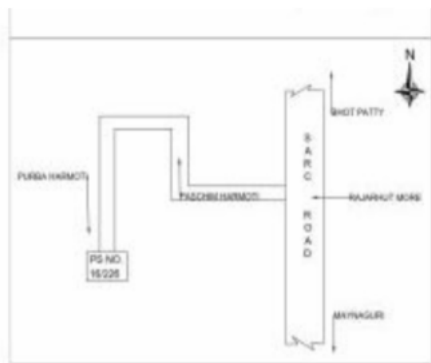

Nazri Naksha