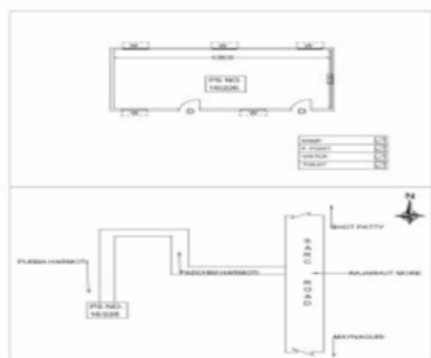

নির্বাচক নিবন্ধন আধিকারিকের স্বাক্ষর

Nazri Naksha

Google Map View

Polling Station Building Front View

Polling Station Front View

Cad View

Key MAP View

বিধানসভা নির্বাচনক্ষেত্রের নং, নাম : 16-ময়নাগুড়ি  
ভাগ নং, নাম : 1-কারিয়াবেচাডাঙ্গা, বড়বাথান, ঘাসিরবাড়ী, পাঠানের ডাঙ্গা