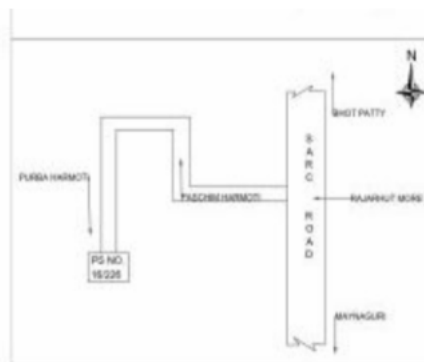

নির্বাচক নিবন্ধন আধিকারিকের স্বাক্ষর

Nazri Naksha

Google Map View

Polling Station Building Front View

Polling Station Front View

Cad View

Key MAP View

বিধানসভা নির্বাচনক্ষেত্রের নং, নাম : 16-ময়নাগুড়ি  
ভাগ নং, নাম : 1-কারিয়াবেচাডাঙ্গা, বড়বাথান, ঘাসিরবাড়ী, পাঠানের ডাঙ্গা