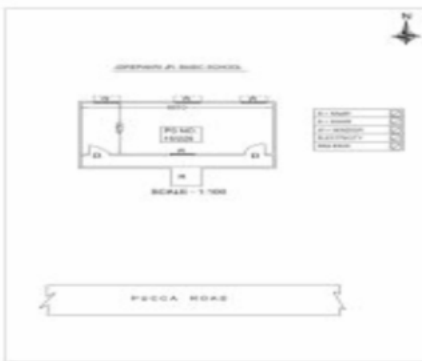

নির্বাচক নিবন্ধন আধিকারিকের স্বাক্ষর

Nazri Naksha

Google Map View

Polling Station Building Front View

Polling Station Front View

Cad View

Key MAP View

1 নাম : রুবেল হোসেন পিতার নাম : আফিকুল ইসলাম বাড়ির নং : এন0002 বয়স : 23 লিঙ্গ : পুরুষ	ZMJ2640571 ফটো উপলব্ধ	2 নাম : আখালিমা খাতুন স্বামীর নাম : রফিদুল বাড়ির নং : n0002 বয়স : 66 লিঙ্গ : মহিলা	WB/03/017/294285 ফটো উপলব্ধ	3 নাম : সহরবানু খাতুন স্বামীর নাম : তোফার মহম্মাদ বাড়ির নং : n0005 বয়স : 58 লিঙ্গ : মহিলা	ZMJ2720985 ফটো উপলব্ধ
4 নাম : মঞ্জু বেগম স্বামীর নাম : আমিত ইসলাম বাড়ির নং : এন0198 বয়স : 23 লিঙ্গ : মহিলা	ZMJ2074516 ফটো উপলব্ধ	5 নাম : রফিদুল ইসলাম পিতার নাম : রহিমুদ্দিন বাড়ির নং : n0002 বয়স : 71 লিঙ্গ : পুরুষ	WB/03/017/294325 ফটো উপলব্ধ	6 নাম : সাহিনুর হক পিতার নাম : রফিদুল হক বাড়ির নং : n0004 বয়স : 31 লিঙ্গ : পুরুষ	ZMJ1618073 ফটো উপলব্ধ
7 নাম : নিন্দু মহম্মাদ পিতার নাম : সমের আলি বাড়ির নং : n0005 বয়স : 64 লিঙ্গ : পুরুষ	ZMJ2720928 ফটো উপলব্ধ	8 নাম : মোস্তাফা হক পিতার নাম : রফিদুল হক বাড়ির নং : n0004 বয়স : 38 লিঙ্গ : পুরুষ	MRK3227980 ফটো উপলব্ধ	9 নাম : প্রতিমা মোহন্ত স্বামীর নাম : বিষ্ণু মোহন্ত বাড়ির নং : n0004 বয়স : 37 লিঙ্গ : মহিলা	ZMJ1329671 ফটো উপলব্ধ
10 নাম : তোফার মহম্মাদ পিতার নাম : সমের আলী বাড়ির নং : n0005 বয়স : 65 লিঙ্গ : পুরুষ	ZMJ2721009 ফটো উপলব্ধ	11 নাম : রফিদুল হক পিতার নাম : কফিলউদ্দিন বাড়ির নং : n0004 বয়স : 67 লিঙ্গ : পুরুষ	ZMJ2729119 ফটো উপলব্ধ	12 নাম : সাহেদা বেগম স্বামীর নাম : অফিদুল বাড়ির নং : n0004 বয়স : 61 লিঙ্গ : মহিলা	WB/03/017/294261 ফটো উপলব্ধ
13 নাম : তোফায়েল হক পিতার নাম : রহিমুদ্দিন বাড়ির নং : n0003 বয়স : 58 লিঙ্গ : পুরুষ	ZMJ2273670 ফটো উপলব্ধ	14 নাম : বলবলি খাতুন স্বামীর নাম : মোস্তাফা হক বাড়ির নং : n0004 বয়স : 33 লিঙ্গ : মহিলা	ZMJ1942861 ফটো উপলব্ধ	15 নাম : ননজি বেগম পিতার নাম : নজু মহম্মাদ বাড়ির নং : n0061 বয়স : 32 লিঙ্গ : মহিলা	ZMJ2074540 ফটো উপলব্ধ
16 নাম : বুধারু মহম্মাদ পিতার নাম : সমীর মহম্মাদ বাড়ির নং : n0305 বয়স : 45 লিঙ্গ : পুরুষ	MRK2896314 ফটো উপলব্ধ	17 নাম : রাব্বি আলম পিতার নাম : নিন্দু মহম্মাদ বাড়ির নং : n0005 বয়স : 31 লিঙ্গ : পুরুষ	ZMJ1849645 ফটো উপলব্ধ	18 নাম : রুনা বানু স্বামীর নাম : রাব্বি আলম বাড়ির নং : এন0005 বয়স : 26 লিঙ্গ : মহিলা	ZMJ2628196 ফটো উপলব্ধ
19 নাম : লাকিবুল ইসলাম পিতার নাম : রফিদুল ইসলাম বাড়ির নং : n0002 বয়স : 38 লিঙ্গ : পুরুষ	ZMJ0966929 ফটো উপলব্ধ	20 নাম : তমিনা খাতুন স্বামীর নাম : পোহাতু মহম্মাদ বাড়ির নং : n0006 বয়স : 74 লিঙ্গ : মহিলা	ZMJ2720597 ফটো উপলব্ধ	21 নাম : রহমান আলি পিতার নাম : পোহাতু মহম্মাদ বাড়ির নং : n0006 বয়স : 56 লিঙ্গ : পুরুষ	ZMJ2721066 ফটো উপলব্ধ
22 নাম : মহম্মাদ নুরনবী ইসলাম পিতার নাম : মহম্মাদ নাসেন আলি বাড়ির নং : n0289 বয়স : 41 লিঙ্গ : পুরুষ	MRK2756856 ফটো উপলব্ধ	23 নাম : ফতেমা খাতুন স্বামীর নাম : তোফায়েল হক বাড়ির নং : n0013 বয়স : 49 লিঙ্গ : মহিলা	MRK1410067 ফটো উপলব্ধ	24 নাম : জুয়েল মহম্মাদ পিতার নাম : তোফার মহম্মাদ বাড়ির নং : n0005 বয়স : 31 লিঙ্গ : পুরুষ	ZMJ1618065 ফটো উপলব্ধ
25 নাম : ছালমা খাতুন স্বামীর নাম : লাকিবুল ইসলাম বাড়ির নং : N0002 বয়স : 29 লিঙ্গ : মহিলা	RIY1591478 ফটো উপলব্ধ	26 নাম : সাহিনুর ইসলাম পিতার নাম : নিন্দু মহম্মাদ বাড়ির নং : n0005 বয়স : 32 লিঙ্গ : পুরুষ	ZMJ1942846 ফটো উপলব্ধ	27 নাম : ফারুক হোসেন পিতার নাম : তোফাএল হক বাড়ির নং : n0003 বয়স : 27 লিঙ্গ : পুরুষ	ZMJ2029478 ফটো উপলব্ধ
28 নাম : সাহেরবানু বেগম স্বামীর নাম : নিন্দু মহম্মাদ বাড়ির নং : n0005 বয়স : 54 লিঙ্গ : মহিলা	ZMJ2720902 ফটো উপলব্ধ	29 নাম : ইমরান হোসেন পিতার নাম : ইসমাইল হক বাড়ির নং : এন0036 বয়স : 25 লিঙ্গ : পুরুষ	ZMJ2132306 ফটো উপলব্ধ	30 নাম : লঙ্কেশ্বর অধিকারী পিতার নাম : সহদেব অধিকারী বাড়ির নং : এন0260 বয়স : 25 লিঙ্গ : পুরুষ	ZMJ2131464 ফটো উপলব্ধ