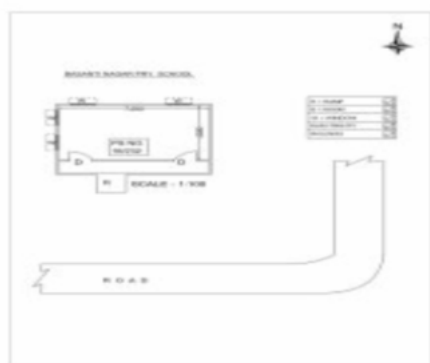

নির্বাচক নিবন্ধন আধিকারিকের স্বাক্ষর

Nazri Naksha

Google Map View

Polling Station Building Front View

Polling Station Front View

Cad View

Key MAP View

1 নাম : অলোক রায় পিতার নাম: রবিন রায় বাড়ির নং : এন0337 বয়স : 23 লিঙ্গ : পুরুষ	ZMJ2626752 ফটো উপলব্ধ	2 নাম : টুঙ্গা রায় লস্কর স্বামীর নাম: সুধাংশু রায় লস্কর বাড়ির নং : n0227 বয়স : 36 লিঙ্গ : মহিলা	ZMJ1405380 ফটো উপলব্ধ	Q 3 নাম : মায়াদত্ত গুপ্তা স্বামীর নাম: তাপস কুমার দত্ত গুপ্তা বাড়ির নং : বয়স : 51 লিঙ্গ : মহিলা	ZMJ1768274 ফটো উপলব্ধ
4 নাম : তিলেশ্বরী রায় স্বামীর নাম: বিষ্ণু রায় বাড়ির নং : n0162 বয়স : 43 লিঙ্গ : মহিলা	ZMJ1188382 ফটো উপলব্ধ	5 নাম : বিষ্ণু রায় পিতার নাম: স্বপন রায় বাড়ির নং : n0152 বয়স : 31 লিঙ্গ : পুরুষ	ZMJ1748490 ফটো উপলব্ধ	6 নাম : নীলমজ্যোতি রায় পিতার নাম: অমরেন্দ্র নাথ রায় বাড়ির নং : এন0121 বয়স : 24 লিঙ্গ : পুরুষ	ZMJ2439404 ফটো উপলব্ধ
7 নাম : সন্ধ্যা রায় স্বামীর নাম: স্বপন রায় বাড়ির নং : n0152 বয়স : 59 লিঙ্গ : মহিলা	ZMJ2277580 ফটো উপলব্ধ	8 নাম : স্বপন রায় পিতার নাম: বিষ্ণুদেব রায় বাড়ির নং : n0152 বয়স : 66 লিঙ্গ : পুরুষ	ZMJ2277572 ফটো উপলব্ধ	9 নাম : নীলিমা রায় স্বামীর নাম: অরবিন্দু রায় বাড়ির নং : n0152 বয়স : 31 লিঙ্গ : মহিলা	ZMJ1944065 ফটো উপলব্ধ
10 নাম : কৃষ্ণ রায় পিতার নাম: মহেন্দ্র নাথ রায় বাড়ির নং : n0259 বয়স : 35 লিঙ্গ : পুরুষ	ZMJ1188440 ফটো উপলব্ধ	11 নাম : লক্ষ্মী রায় স্বামীর নাম: অমরেন্দ্র নাথ রায় বাড়ির নং : n0121 বয়স : 51 লিঙ্গ : মহিলা	ZMJ2655033 ফটো উপলব্ধ	Q 12 নাম : সুধাংশু রায় লস্কর পিতার নাম: গুনধর রায় লস্কর বাড়ির নং : বয়স : 44 লিঙ্গ : পুরুষ	ZMJ1332048 ফটো উপলব্ধ
13 নাম : নীলাঞ্জনা রায় পিতার নাম: অমরেন্দ্রনাথ রায় বাড়ির নং : n0121 বয়স : 28 লিঙ্গ : মহিলা	ZMJ1944180 ফটো উপলব্ধ	14 নাম : সনেকা বর্মন (রায়) স্বামীর নাম: উপেশ্বর রায় বাড়ির নং : n0289 বয়স : 34 লিঙ্গ : মহিলা	ZMJ1614106 ফটো উপলব্ধ	15 নাম : বিশ্বজ্যোতি রায় পিতার নাম: শ্যামল কুমার রায় বাড়ির নং : এন0121 বয়স : 25 লিঙ্গ : পুরুষ	ZMJ2150373 ফটো উপলব্ধ
16 নাম : অরবিন্দু রায় মায়ের নাম: যোগেশ রায় বাড়ির নং : n0152 বয়স : 41 লিঙ্গ : পুরুষ	MRK3228806 ফটো উপলব্ধ	17 নাম : শ্যামল কুমার রায় পিতার নাম: রবীন্দ্রনাথ রায় বাড়ির নং : n0121 বয়স : 55 লিঙ্গ : পুরুষ	ZMJ1188150 ফটো উপলব্ধ	18 নাম : ভারতী রায় স্বামীর নাম: শ্যামল কুমার রায় বাড়ির নং : n0121 বয়স : 55 লিঙ্গ : মহিলা	ZMJ1188119 ফটো উপলব্ধ
19 নাম : জ্যোতি সিংহা রায় স্বামীর নাম: বিষ্ণু রায় বাড়ির নং : এন0152 বয়স : 24 লিঙ্গ : মহিলা	ZMJ2522704 ফটো উপলব্ধ	Q 20 নাম : তাপস কুমার দত্ত গুপ্তা পিতার নাম: বিমল কুমার দত্ত গুপ্তা বাড়ির নং : বয়স : 58 লিঙ্গ : পুরুষ	ZMJ1837871 ফটো উপলব্ধ	21 নাম : বিক্রম রায় লস্কর পিতার নাম: সুধাংশু রায় লস্কর বাড়ির নং : এন0227 বয়স : 20 লিঙ্গ : পুরুষ	ZMJ2696185 ফটো উপলব্ধ
22 নাম : প্রসেনজিৎ অধিকারী পিতার নাম: খোকা অধিকারী বাড়ির নং : n0121 বয়স : 31 লিঙ্গ : পুরুষ	ZMJ1748920 ফটো উপলব্ধ	23 নাম : অনিমা অধিকারী পিতার নাম: ভৈরব অধিকারী বাড়ির নং : N0123 বয়স : 26 লিঙ্গ : মহিলা	ZMJ2410561 ফটো উপলব্ধ	24 নাম : সুবল রায় পিতার নাম: বুধাকর্ষ রায় বাড়ির নং : n0123 বয়স : 52 লিঙ্গ : পুরুষ	MRK3131265 ফটো উপলব্ধ
25 নাম : কৌশিক অধিকারী পিতার নাম: ভৈরব অধিকারী বাড়ির নং : n0123 বয়স : 28 লিঙ্গ : পুরুষ	ZMJ1944040 ফটো উপলব্ধ	26 নাম : লিপিকা রায় পিতার নাম: সুবল রায় বাড়ির নং : n0123 বয়স : 26 লিঙ্গ : মহিলা	ZMJ2088383 ফটো উপলব্ধ	27 নাম : সুরেশ অধিকারী পিতার নাম: মনিলাল অধিকারী বাড়ির নং : n0178 বয়স : 60 লিঙ্গ : পুরুষ	MRK2898872 ফটো উপলব্ধ
28 নাম : জগন্নাথ অধিকারী পিতার নাম: রনজিৎ অধিকারী বাড়ির নং : এন0204 বয়স : 22 লিঙ্গ : পুরুষ	ZMJ2522647 ফটো উপলব্ধ	29 নাম : ক্ষমা অধিকারী স্বামীর নাম: রঞ্জিৎ অধিকারী বাড়ির নং : এন0204 বয়স : 41 লিঙ্গ : মহিলা	MRK2756286 ফটো উপলব্ধ	30 নাম : বিজয় কুমার অধিকারী পিতার নাম: ভৈরব অধিকারী বাড়ির নং : এন0123 বয়স : 24 লিঙ্গ : পুরুষ	ZMJ2522480 ফটো উপলব্ধ