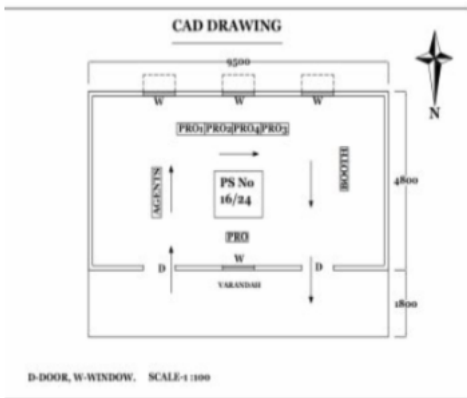

নির্বাচক নিবন্ধন আধিকারিকের স্বাক্ষর

Nazri Naksha

Google Map View

Polling Station Building Front View

Polling Station Front View

Cad View

Key MAP View

1 নাম : লক্ষ্মী সরকার পিতার নাম: ক্ষীতিশ সরকার বাড়ির নং : n0224 বয়স : 31 লিঙ্গ : মহিলা	ZMJ1664861 ফটো উপলব্ধ	2 নাম : পার্বতী সরকার (মন্ডল) স্বামীর নাম: দিবাকর মন্ডল বাড়ির নং : n0260 বয়স : 35 লিঙ্গ : মহিলা	ZMJ1176312 ফটো উপলব্ধ	3 নাম : বুলটি কীরতনীয়া সরকার স্বামীর নাম: রতন সরকার বাড়ির নং : n0093 বয়স : 32 লিঙ্গ : মহিলা	ZMJ1701325 ফটো উপলব্ধ
4 নাম : সাফিনা খাতুন স্বামীর নাম: চাঁদমুল মোহাম্মদ বাড়ির নং : n0268 বয়স : 35 লিঙ্গ : মহিলা	ZMJ1287531 ফটো উপলব্ধ	5 নাম : সৌরভ দাস পিতার নাম: বিমল চন্দ্র দাস বাড়ির নং : n0124 বয়স : 24 লিঙ্গ : পুরুষ	ZMJ2379261 ফটো উপলব্ধ	6 নাম : অভিষেক পোদ্দার পিতার নাম: রামকৃষ্ণ পোদ্দার বাড়ির নং : n0011 বয়স : 32 লিঙ্গ : পুরুষ	ZMJ1429711 ফটো উপলব্ধ
7 নাম : আলো পোদ্দার স্বামীর নাম: রামকৃষ্ণ পোদ্দার বাড়ির নং : n0011 বয়স : 52 লিঙ্গ : মহিলা	WB/03/019/387329 ফটো উপলব্ধ	8 নাম : বকুল পোদ্দার স্বামীর নাম: প্রানকৃষ্ণ পোদ্দার বাড়ির নং : n0012 বয়স : 63 লিঙ্গ : মহিলা	WB/03/019/387328 ফটো উপলব্ধ	9 নাম : সুভাষ পোদ্দার পিতার নাম: অমল্য পোদ্দার বাড়ির নং : এন0059 বয়স : 24 লিঙ্গ : পুরুষ	ZMJ2452506 ফটো উপলব্ধ
10 নাম : বিমল পোদ্দার পিতার নাম: ঠাকুরদাস পোদ্দার বাড়ির নং : n0010 বয়স : 66 লিঙ্গ : পুরুষ	WB/03/019/387255 ফটো উপলব্ধ	11 নাম : পার্বতী পোদ্দার স্বামীর নাম: বিমল পোদ্দার বাড়ির নং : n0010 বয়স : 59 লিঙ্গ : মহিলা	WB/03/019/387623 ফটো উপলব্ধ	12 নাম : নির্মল পোদ্দার পিতার নাম: বিমল পোদ্দার বাড়ির নং : n0010 বয়স : 39 লিঙ্গ : পুরুষ	ZMJ0104794 ফটো উপলব্ধ
13 নাম : লক্ষী পোদ্দার স্বামীর নাম: ধনঞ্জয় পোদ্দার বাড়ির নং : n0019 বয়স : 69 লিঙ্গ : মহিলা	WB/03/019/387291 ফটো উপলব্ধ	14 নাম : বিক্রম পোদ্দার পিতার নাম: রামকৃষ্ণ পোদ্দার বাড়ির নং : n0011 বয়স : 27 লিঙ্গ : পুরুষ	ZMJ1978964 ফটো উপলব্ধ	15 নাম : সম্পা সরকার পোদ্দার স্বামীর নাম: নির্মল পোদ্দার বাড়ির নং : N0010 বয়স : 27 লিঙ্গ : মহিলা	ZMJ2025013 ফটো উপলব্ধ
16 নাম : রামকৃষ্ণ পোদ্দার পিতার নাম: মরন পোদ্দার বাড়ির নং : n0011 বয়স : 61 লিঙ্গ : পুরুষ	WB/03/019/387543 ফটো উপলব্ধ	17 নাম : উজ্জল পোদ্দার পিতার নাম: বিমল পোদ্দার বাড়ির নং : n0010 বয়স : 40 লিঙ্গ : পুরুষ	ZMJ1227834 ফটো উপলব্ধ	18 নাম : সাটি বাজিকর পিতার নাম: ধীরেন বাজিকর বাড়ির নং : n0258 বয়স : 46 লিঙ্গ : পুরুষ	CGT1260009 ফটো উপলব্ধ
19 নাম : সুভাষ বাজিকর পিতার নাম: বুধা বাজিকর বাড়ির নং : n0315 বয়স : 47 লিঙ্গ : পুরুষ	ZMJ1529296 ফটো উপলব্ধ	20 নাম : জয়ফুল বাজিকর পিতার নাম: সুভাষ বাজিকর বাড়ির নং : এন0315 বয়স : 24 লিঙ্গ : পুরুষ	ZMJ2432821 ফটো উপলব্ধ	21 নাম : কৃষ্ণ বারই পিতার নাম: সন্তোষ বারই বাড়ির নং : n0038 বয়স : 30 লিঙ্গ : পুরুষ	ZMJ1782978 ফটো উপলব্ধ
22 নাম : মুক্তি বাড়ই স্বামীর নাম: সন্তোষচন্দ্র বাড়ই বাড়ির নং : n0038 বয়স : 66 লিঙ্গ : মহিলা	ZMJ2228237 ফটো উপলব্ধ	23 নাম : মোহাম্মদ মনসুর পিতার নাম: মোহাম্মদ সাহিদ বাড়ির নং : এন0006 বয়স : 56 লিঙ্গ : পুরুষ	ZMJ2450724 ফটো উপলব্ধ	24 নাম : নাসির আলি পিতার নাম: মহম্মদ মকসুদ বাড়ির নং : এন0282 বয়স : 23 লিঙ্গ : পুরুষ	ZMJ2518371 ফটো উপলব্ধ
25 নাম : টুঙ্গা মজুমদার স্বামীর নাম: তরুণ প্রমাণিক বাড়ির নং : N0208 বয়স : 36 লিঙ্গ : মহিলা	ZMJ2391670 ফটো উপলব্ধ	26 নাম : মনিন্দ্র চন্দ্র মণ্ডল পিতার নাম: হারান চন্দ্র মণ্ডল বাড়ির নং : n0036 বয়স : 66 লিঙ্গ : পুরুষ	WB/03/019/387369 ফটো উপলব্ধ	27 নাম : দিপা মন্ডল স্বামীর নাম: বাপ্পা মন্ডল বাড়ির নং : এন0013 বয়স : 29 লিঙ্গ : মহিলা	ZMJ2489565 ফটো উপলব্ধ
28 নাম : পলাশ মন্ডল পিতার নাম: মনিন্দ্র মন্ডল বাড়ির নং : n0036 বয়স : 28 লিঙ্গ : পুরুষ	ZMJ1862770 ফটো উপলব্ধ	29 নাম : হারা মন্ডল পিতার নাম: গোপাল মন্ডল বাড়ির নং : n0008 বয়স : 36 লিঙ্গ : পুরুষ	ZMJ1658434 ফটো উপলব্ধ	30 নাম : ভুলুরানী মণ্ডল স্বামীর নাম: জিতেন মণ্ডল বাড়ির নং : n0037 বয়স : 55 লিঙ্গ : মহিলা	CGT1260132 ফটো উপলব্ধ