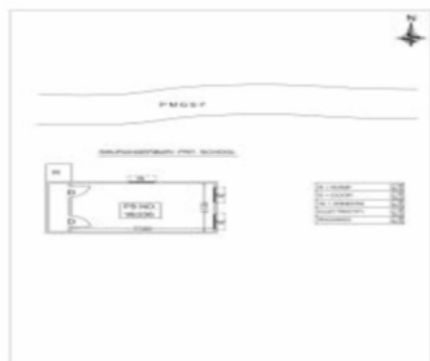

নির্বাচক নিবন্ধন আধিকারিকের স্বাক্ষর

Nazri Naksha

Google Map View

Polling Station Building Front View

Polling Station Front View

Cad View

Key MAP View

1 নাম : হাসেনারা বেগম স্বামীর নাম: জহুর উল্লাহ বাড়ির নং : n0321 বয়স : 86 লিঙ্গ : মহিলা	WB/03/017/303315	2 নাম : মহাবুবর রহমান পিতার নাম: মহীউদ্দীন আহমেদ বাড়ির নং : n0066 বয়স : 63 লিঙ্গ : পুরুষ	MRK3131935	3 নাম : মিনতি রায় বর্মণ স্বামীর নাম: মনোজ কুমার রায় বাড়ির নং : N0005 বয়স : 31 লিঙ্গ : মহিলা	ZMJ1748664
4 নাম : অতুল অধিকারী পিতার নাম: নবীন অধিকারী বাড়ির নং : n0047 বয়স : 40 লিঙ্গ : পুরুষ	MRK3060522	5 নাম : পুনেশ্বরী অধিকারী স্বামীর নাম: নবীন অধিকারী বাড়ির নং : n0047 বয়স : 65 লিঙ্গ : মহিলা	WB/03/017/300491	6 নাম : সঞ্জীৎ অধিকারী পিতার নাম: লগিন অধিকারী বাড়ির নং : n0053 বয়স : 37 লিঙ্গ : পুরুষ	ZMJ0993444
7 নাম : চিত্রা অধিকারী স্বামীর নাম: দীপেন অধিকারী বাড়ির নং : n0038 বয়স : 56 লিঙ্গ : মহিলা	WB/03/017/300309	8 নাম : নকুল অধিকারী পিতার নাম: নুপেন্দ্র অধিকারী বাড়ির নং : n0056 বয়স : 36 লিঙ্গ : পুরুষ	ZMJ1406297	9 নাম : নখিন অধিকারী পিতার নাম: সন্তরাম অধিকারী বাড়ির নং : n0053 বয়স : 76 লিঙ্গ : পুরুষ	WB/03/017/300006
10 নাম : নগেন অধিকারী পিতার নাম: বাবলু অধিকারী বাড়ির নং : এন0055 বয়স : 24 লিঙ্গ : পুরুষ	ZMJ2454718	11 নাম : ভূপেন অধিকারী পিতার নাম: যতীন অধিকারী বাড়ির নং : n0039 বয়স : 51 লিঙ্গ : পুরুষ	WB/03/017/300448	12 নাম : জিৎ অধিকারী পিতার নাম: ভূপেন অধিকারী বাড়ির নং : এন003 বয়স : 20 লিঙ্গ : পুরুষ	ZMJ2680916
13 নাম : সুনীতি অধিকারী স্বামীর নাম: নখিন অধিকারী বাড়ির নং : n0053 বয়স : 66 লিঙ্গ : মহিলা	ZMJ2660975	14 নাম : জয়ন্ত অধিকারী পিতার নাম: শৈলেন অধিকারী বাড়ির নং : n0056 বয়স : 31 লিঙ্গ : পুরুষ	ZMJ1750223	15 নাম : মেনকা অধিকারী স্বামীর নাম: নুপেন্দ্রনাথ অধিকারী বাড়ির নং : n0054 বয়স : 57 লিঙ্গ : মহিলা	WB/03/017/300235
16 নাম : বিমলা অধিকারী পিতার নাম: বাবলু অধিকারী বাড়ির নং : N0055 বয়স : 26 লিঙ্গ : মহিলা	ZMJ2421444	17 নাম : মঙ্গলী অধিকারী পিতার নাম: বীরেন অধিকারী বাড়ির নং : N0054 বয়স : 25 লিঙ্গ : মহিলা	ZMJ2421501	18 নাম : জয়শ্রী অধিকারী পিতার নাম: ভূপেন অধিকারী বাড়ির নং : এন0039 বয়স : 23 লিঙ্গ : মহিলা	ZMJ2451953
19 নাম : সঞ্জয় অধিকারী পিতার নাম: সুনীল অধিকারী বাড়ির নং : এন0058 বয়স : 24 লিঙ্গ : পুরুষ	ZMJ2454908	20 নাম : মিনতী অধিকারী স্বামীর নাম: বিরেন অধিকারী বাড়ির নং : n0054 বয়স : 59 লিঙ্গ : মহিলা	WB/03/017/300490	21 নাম : প্রদীপ অধিকারী পিতার নাম: নবীন অধিকারী বাড়ির নং : n0047 বয়স : 51 লিঙ্গ : পুরুষ	WB/03/017/300538
22 নাম : মিঠু অধিকারী পিতার নাম: দীপেন অধিকারী বাড়ির নং : n0038 বয়স : 36 লিঙ্গ : পুরুষ	ZMJ0993345	23 নাম : কৃষ্ণা অধিকারী স্বামীর নাম: স্বপ্ন অধিকারী বাড়ির নং : n0055 বয়স : 56 লিঙ্গ : মহিলা	WB/03/017/300489	24 নাম : অলকা অধিকারী স্বামীর নাম: লখিন অধিকারী বাড়ির নং : n0057 বয়স : 53 লিঙ্গ : মহিলা	WB/03/017/300540
25 নাম : জোৎস্না অধিকারী স্বামীর নাম: সুনীল অধিকারী বাড়ির নং : n0058 বয়স : 42 লিঙ্গ : মহিলা	MRK3235892	26 নাম : বাবলু অধিকারী পিতার নাম: সন্তরাম অধিকারী বাড়ির নং : n0055 বয়স : 63 লিঙ্গ : পুরুষ	WB/03/017/300534	27 নাম : মনিকা অধিকারী রায় স্বামীর নাম: সঞ্জয় অধিকারী বাড়ির নং : এন0053 বয়স : 27 লিঙ্গ : মহিলা	ZMJ2538551
28 নাম : মৌসুমী অধিকারী রায় স্বামীর নাম: পঙ্কজ অধিকারী বাড়ির নং : এন0059 বয়স : 23 লিঙ্গ : মহিলা	ZMJ2538643	29 নাম : দীপেন অধিকারী পিতার নাম: যতীন অধিকারী বাড়ির নং : n0038 বয়স : 61 লিঙ্গ : পুরুষ	WB/03/017/300178	30 নাম : সঞ্জয় অধিকারী পিতার নাম: লখিন অধিকারী বাড়ির নং : n0053 বয়স : 30 লিঙ্গ : পুরুষ	ZMJ2079051