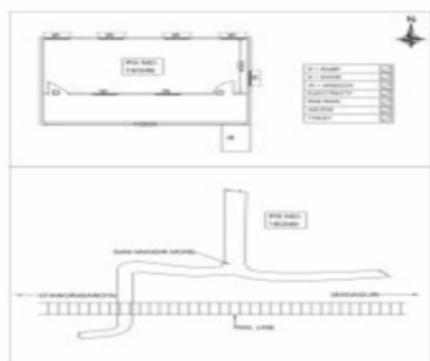

নির্বাচক নিবন্ধন আধিকারিকের স্বাক্ষর

Nazri Naksha

Google Map View

Polling Station Building Front View

Polling Station Front View

Cad View

Key MAP View

বিধানসভা নির্বাচনক্ষেত্রের নং, নাম : 16-ময়নাগুড়ি
ভাগ নং, নাম : 1-বাকুয়াটারী (আংশিক), রেলস্টেশনপাড়া, নয়াবাড়ি