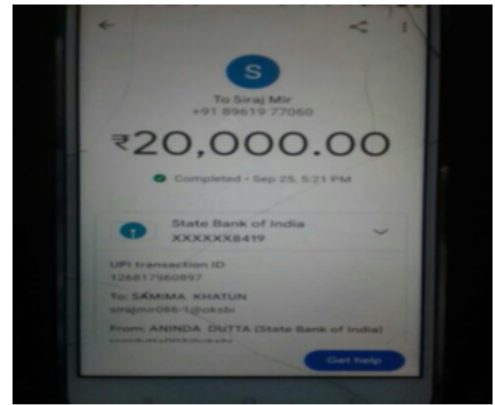

নির্বাচক নিবন্ধন আধিকারিকের স্বাক্ষর

Nazri Naksha

Google Map View

Polling Station Building Front View

Polling Station Front View

Cad View

Key MAP View

বিধানসভা নির্বাচনক্ষেত্রের নং, নাম : 16-ময়নাগুড়ি  
ভাগ নং, নাম : 1-নাটার বাড়ী, ঝাকুয়াটারী (আংশিক)