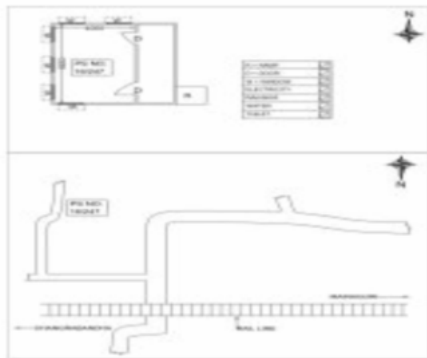

নির্বাচক নিবন্ধন আধিকারিকের স্বাক্ষর

Nazri Naksha

Google Map View

Polling Station Building Front View

Polling Station Front View

Cad View

Key MAP View

বিধানসভা নির্বাচনক্ষেত্রের নং, নাম : 16-ময়নাগুড়ি  
ভাগ নং, নাম : 1-নাটার বাড়ী, ঝাকুয়াটারী (আংশিক)