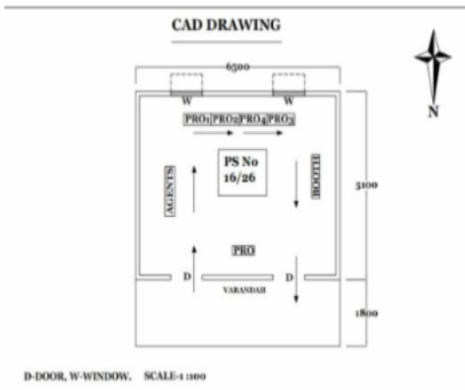

নির্বাচক নিবন্ধন আধিকারিকের স্বাক্ষর

Nazri Naksha

Google Map View

Polling Station Building Front View

Polling Station Front View

Cad View

Key MAP View

বিধানসভা নির্বাচনক্ষেত্রের নং, নাম : 16-ময়নাগুড়ি
ভাগ নং, নাম : 1-ভুক্তকুরা(অংশ), কোঙ্গারপাড়া, ডাঙ্গা পাড়া