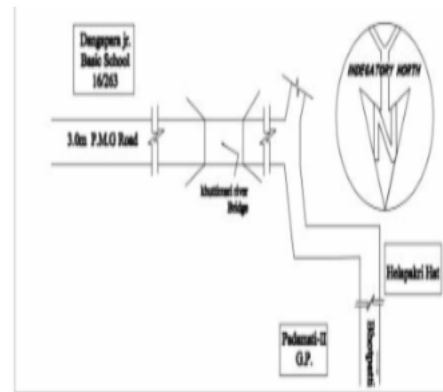

নির্বাচক নিবন্ধন আধিকারিকের স্বাক্ষর

Nazri Naksha

Google Map View

Polling Station Building Front View

Polling Station Front View

Cad View

Key MAP View

বিধানসভা নির্বাচনক্ষেত্রের নং, নাম : 16-ময়নাগুড়ি  
ভাগ নং, নাম : 1-ডাঙ্গাপাড়া, বাঁশবাড়ী, কাঞ্চানন্দেরবাড়ী