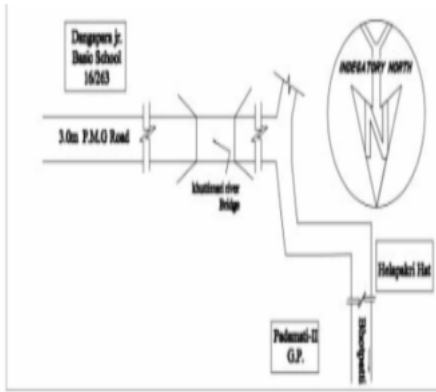

নির্বাচক নিবন্ধন আধিকারিকের স্বাক্ষর

Nazri Naksha

Google Map View

Polling Station Building Front View

Polling Station Front View

Cad View

Key MAP View

বিধানসভা নির্বাচনক্ষেত্রের নং, নাম : 16-ময়নাগুড়ি  
ভাগ নং, নাম : 1-ডাঙ্গাপাড়া, বাঁশবাড়ী, কাঞ্চানন্দেরবাড়ী