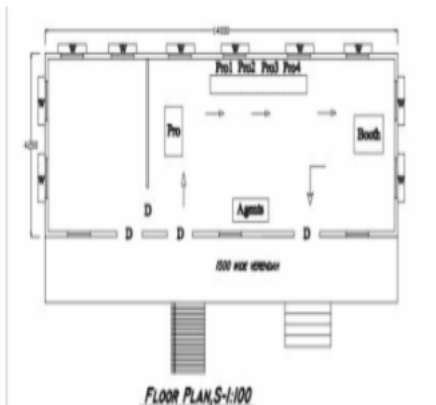

নির্বাচক নিবন্ধন আধিকারিকের স্বাক্ষর

Nazri Naksha

Google Map View

Polling Station Building Front View

Polling Station Front View

Cad View

Key MAP View

বিধানসভা নির্বাচনক্ষেত্রের নং, নাম : 16-ময়নাগুড়ি  
ভাগ নং, নাম : 1-ডাঙ্গাপাড়া, বাঁশবাড়ী, কাঞ্চানন্দেরবাড়ী