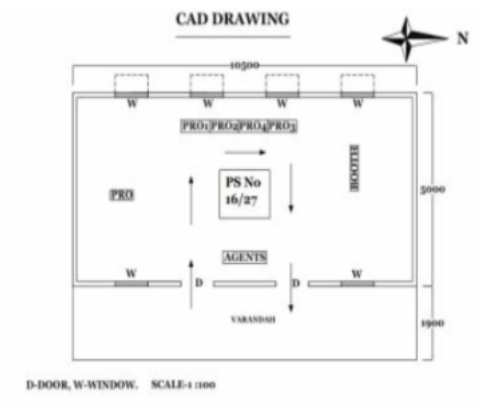

নির্বাচক নিবন্ধন আধিকারিকের স্বাক্ষর

Nazri Naksha

Google Map View

Polling Station Building Front View

Polling Station Front View

Cad View

Key MAP View

বিধানসভা নির্বাচনক্ষেত্রের নং, নাম : 16-ময়নাগুড়ি
ভাগ নং, নাম : 1-মন্ডলের বাড়ী, খরিবাড়ী(সুস্তার টোলা)