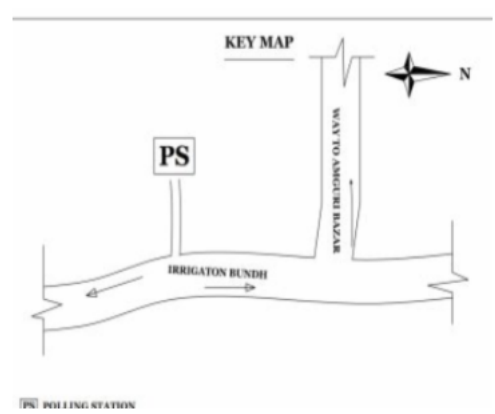

নির্বাচক নিবন্ধন আধিকারিকের স্বাক্ষর

Nazri Naksha

Google Map View

Polling Station Building Front View

Polling Station Front View

Cad View

Key MAP View

বিধানসভা নির্বাচনক্ষেত্রের নং, নাম : 16-ময়নাগুড়ি
ভাগ নং, নাম : 1-মন্ডলের বাড়ী, খরিবাড়ী(সুস্তার টোলা)