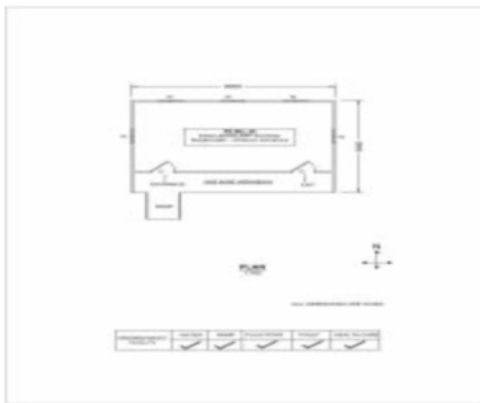

নির্বাচক নিবন্ধন আধিকারিকের স্বাক্ষর

Nazri Naksha

Google Map View

Polling Station Building Front View

Polling Station Front View

Cad View

Key MAP View

1 নাম : ধনদলী নেছা স্বামীর নাম: মছিরুদ্দীন মহম্মদ বাড়ির নং : n0139 বয়স : 66 লিঙ্গ : মহিলা	WB/03/019/327377	2 নাম : রেজিনা বেগম পিতার নাম: মহঃ ইয়াজউদ্দিন বাড়ির নং : এন০১৩৫ বয়স : 25 লিঙ্গ : মহিলা	ZMJ2185734	3 নাম : হামিদুল রহমান পিতার নাম: সামসুদ্দিন মহম্মদ বাড়ির নং : n0133 বয়স : 28 লিঙ্গ : পুরুষ	ZMJ1853316
4 নাম : আব্দুল মোতালেক পিতার নাম: শ্যামসুদ্দীন মোতাবেক বাড়ির নং : n0133 বয়স : 46 লিঙ্গ : পুরুষ	CGT2108074	5 নাম : জ্যোৎস্না খাতুন স্বামীর নাম: রফিকুল মহম্মদ বাড়ির নং : n0140 বয়স : 55 লিঙ্গ : মহিলা	WB/03/019/327726	6 নাম : মতিয়ার রহমান পিতার নাম: মনছুর মহম্মদ বাড়ির নং : n0141 বয়স : 71 লিঙ্গ : পুরুষ	WB/03/019/327727
7 নাম : নুরজাহান খাতুন স্বামীর নাম: আমরুল হক বাড়ির নং : n0143 বয়স : 63 লিঙ্গ : মহিলা	WB/03/019/327579	8 নাম : আলম হক পিতার নাম: আমরুল হক বাড়ির নং : n0143 বয়স : 39 লিঙ্গ : পুরুষ	CGT2487676	9 নাম : মছিরুদ্দীন মহম্মদ পিতার নাম: বাচ্চা মিঞা বাড়ির নং : n0139 বয়স : 73 লিঙ্গ : পুরুষ	WB/03/019/327185
10 নাম : আছিয়া খাতুন স্বামীর নাম: মোহাম্মদ আলী বাড়ির নং : n0138 বয়স : 66 লিঙ্গ : মহিলা	WB/03/019/327388	11 নাম : বানুমা বেগম স্বামীর নাম: আব্দুল মোতালেক বাড়ির নং : n0133 বয়স : 40 লিঙ্গ : মহিলা	CGT2624328	12 নাম : আমেনা খাতুন স্বামীর নাম: তফিরুদ্দীন মহম্মদ বাড়ির নং : n0139 বয়স : 63 লিঙ্গ : মহিলা	WB/03/019/327376
13 নাম : মোঃ আমিনুর ইসলাম পিতার নাম: তফিরুদ্দীন মহম্মদ বাড়ির নং : n0139 বয়স : 38 লিঙ্গ : পুরুষ	CGT2624252	14 নাম : আবিয়া খাতুন স্বামীর নাম: সরিফুল ইসলাম বাড়ির নং : n0141 বয়স : 35 লিঙ্গ : মহিলা	ZMJ1515279	15 নাম : নূর ইসলাম পিতার নাম: আমরুল হক বাড়ির নং : n0143 বয়স : 41 লিঙ্গ : পুরুষ	ZMJ1218262
16 নাম : মোঃ মকছেদুল হক পিতার নাম: মোঃ মহদাল্লি হক বাড়ির নং : n0138 বয়স : 34 লিঙ্গ : পুরুষ	ZMJ1218122	17 নাম : আলিয়ার রহমান পিতার নাম: আমরুল হক বাড়ির নং : n0143 বয়স : 31 লিঙ্গ : পুরুষ	ZMJ1649078	18 নাম : শেফালী বেগম স্বামীর নাম: মহঃ মকছেদুল বেগম বাড়ির নং : n0138 বয়স : 31 লিঙ্গ : মহিলা	ZMJ1515394
19 নাম : আবুল হোসেন পিতার নাম: কছিরুদ্দীন মহঃ বাড়ির নং : n0138 বয়স : 59 লিঙ্গ : পুরুষ	WB/03/019/327122	20 নাম : আফেলা খাতুন স্বামীর নাম: জামরুল বাড়ির নং : n0149 বয়স : 35 লিঙ্গ : মহিলা	ZMJ1648864	21 নাম : আছিদুল হক পিতার নাম: আছিয়া খাতুন বাড়ির নং : n0138 বয়স : 37 লিঙ্গ : পুরুষ	ZMJ1218254
22 নাম : দীপক রায় পিতার নাম: সুরেশ রায় বাড়ির নং : n0148 বয়স : 31 লিঙ্গ : পুরুষ	ZMJ1515451	23 নাম : জামরুল মহম্মদ পিতার নাম: সরু মহঃ বাড়ির নং : n0149 বয়স : 50 লিঙ্গ : পুরুষ	CGT2346534	24 নাম : আলিমুল রহমান পিতার নাম: রফিকুল মহম্মদ বাড়ির নং : এন0140 বয়স : 21 লিঙ্গ : পুরুষ	ZMJ2598506
25 নাম : আনু বেগম পিতার নাম: আমরুল হক বাড়ির নং : n0143 বয়স : 35 লিঙ্গ : মহিলা	ZMJ1142967	26 নাম : মনোয়ারা বেগম স্বামীর নাম: আনোয়ার হোসেন বাড়ির নং : N0197 বয়স : 33 লিঙ্গ : মহিলা	ZMJ1972546	27 নাম : মঞ্জিনা খাতুন স্বামীর নাম: আশ্রাফুল মহম্মদ বাড়ির নং : n0141 বয়স : 31 লিঙ্গ : মহিলা	RCQ1243104
28 নাম : সরিফুল ইসলাম পিতার নাম: মতিয়ার রহমান বাড়ির নং : n0141 বয়স : 35 লিঙ্গ : পুরুষ	ZMJ1422328	29 নাম : হালিমা খাতুন স্বামীর নাম: জছিরুদ্দীন মোঃ বাড়ির নং : n0148 বয়স : 50 লিঙ্গ : মহিলা	CGT2346500	30 নাম : আনু বেগম স্বামীর নাম: সফিউল ইসলাম বাড়ির নং : এন0292 বয়স : 35 লিঙ্গ : মহিলা	ZMJ1516657