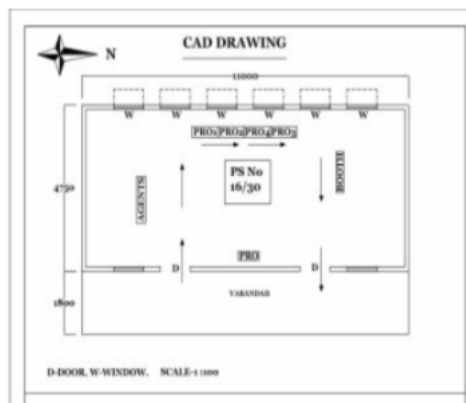

নির্বাচক নিবন্ধন আধিকারিকের স্বাক্ষর

Nazri Naksha

Google Map View

Polling Station Building Front View

Polling Station Front View

Cad View

Key MAP View

1 নাম : মিনু রায় স্বামীর নাম: লক্ষ্মী রায় বাড়ির নং : n0001 বয়স : 56 লিঙ্গ : মহিলা	CGT2131993 ফটো উপলব্ধ	2 নাম : শ্যামল রায় পিতার নাম: লক্ষ্মী রায় বাড়ির নং : n0001 বয়স : 31 লিঙ্গ : পুরুষ	ZMJ1660794 ফটো উপলব্ধ	Q 3 নাম : মানিক মন্ডল মায়ের নাম: সরলা মন্ডল বাড়ির নং : বয়স : 34 লিঙ্গ : পুরুষ	ZMJ1362847 ফটো উপলব্ধ
Q 4 নাম : সরলা মন্ডল স্বামীর নাম: লক্ষ্মী মন্ডল বাড়ির নং : বয়স : 55 লিঙ্গ : মহিলা	ZMJ1149863 ফটো উপলব্ধ	5 নাম : সুমিত্রা রায় স্বামীর নাম: অন্নদেব রায় বাড়ির নং : n0315 বয়স : 35 লিঙ্গ : মহিলা	ZMJ1177989 ফটো উপলব্ধ	6 নাম : লক্ষ্মী পিতার নাম: বিষ্ণুদেব রায় বাড়ির নং : n0001 বয়স : 60 লিঙ্গ : পুরুষ	CGT2131985 ফটো উপলব্ধ
7 নাম : কমলেশ রায় পিতার নাম: বৈশাকু রায় বাড়ির নং : এন0169 বয়স : 23 লিঙ্গ : পুরুষ	ZMJ2487908 ফটো উপলব্ধ	8 নাম : সুনতি অধিকারী রায় স্বামীর নাম: অদ্বৈত রায় বাড়ির নং : N0285 বয়স : 29 লিঙ্গ : মহিলা	ZMJ2396109 ফটো উপলব্ধ	9 নাম : রবি উড়াউ পিতার নাম: বানা উড়াউ বাড়ির নং : n0009 বয়স : 27 লিঙ্গ : পুরুষ	ZMJ1980481 ফটো উপলব্ধ
10 নাম : গান্ধু উড়াও পিতার নাম: টেমপা উড়াও বাড়ির নং : n0010 বয়স : 73 লিঙ্গ : পুরুষ	WB/03/019/405124 ফটো উপলব্ধ	11 নাম : বাসন্তি মাল পাহাড়ি পিতার নাম: ধীরেন মাল পাহাড়ি বাড়ির নং : n0010 বয়স : 33 লিঙ্গ : মহিলা	ZMJ1362839 ফটো উপলব্ধ	12 নাম : পতন উড়াও স্বামীর নাম: গান্ধু উড়াও বাড়ির নং : n0010 বয়স : 64 লিঙ্গ : মহিলা	WB/03/019/405265 ফটো উপলব্ধ
13 নাম : দৈবানাথ উরাও পিতার নাম: বানা উরাও বাড়ির নং : n0009 বয়স : 31 লিঙ্গ : পুরুষ	ZMJ1527688 ফটো উপলব্ধ	14 নাম : ভুলি উড়াও স্বামীর নাম: বানা উড়াও বাড়ির নং : n0009 বয়স : 56 লিঙ্গ : মহিলা	WB/03/019/405234 ফটো উপলব্ধ	15 নাম : মিনু ওরাও পিতার নাম: গান্ধু ওরাও বাড়ির নং : এন0010 বয়স : 22 লিঙ্গ : মহিলা	ZMJ2519403 ফটো উপলব্ধ
16 নাম : শিব উড়াও মায়ের নাম: সুমারী উড়াও বাড়ির নং : n0008 বয়স : 36 লিঙ্গ : পুরুষ	ZMJ1149830 ফটো উপলব্ধ	17 নাম : সুমরি উড়াও স্বামীর নাম: মাঠ উড়াও বাড়ির নং : n0008 বয়স : 66 লিঙ্গ : মহিলা	WB/03/019/405117 ফটো উপলব্ধ	18 নাম : দেবীমাল পাহাড়ী স্বামীর নাম: ধীরেনমাল পাহাড়ী বাড়ির নং : n0010 বয়স : 60 লিঙ্গ : মহিলা	WB/03/019/405097 ফটো উপলব্ধ
19 নাম : সাঞ্জ উরাও মায়ের নাম: সুমারী উরাও বাড়ির নং : n0008 বয়স : 34 লিঙ্গ : মহিলা	ZMJ1230978 ফটো উপলব্ধ	20 নাম : দীনেশ উরাও পিতার নাম: সমরা উরাও বাড়ির নং : n0053 বয়স : 38 লিঙ্গ : পুরুষ	CGT2495422 ফটো উপলব্ধ	21 নাম : জাওনি মুণ্ডা স্বামীর নাম: ফ্রানসিস মুণ্ডা বাড়ির নং : n0053 বয়স : 51 লিঙ্গ : মহিলা	DNF2146983 ফটো উপলব্ধ
22 নাম : সমারী উরাও স্বামীর নাম: সমরা উরাও বাড়ির নং : n0053 বয়স : 59 লিঙ্গ : মহিলা	CGT2635845 ফটো উপলব্ধ	23 নাম : শ্যামল উরাও পিতার নাম: সমরা উরাও বাড়ির নং : n0053 বয়স : 36 লিঙ্গ : পুরুষ	CGT2635860 ফটো উপলব্ধ	24 নাম : বিষ্ণু উরাও পিতার নাম: সমারী উরাও বাড়ির নং : n0053 বয়স : 33 লিঙ্গ : পুরুষ	ZMJ1527662 ফটো উপলব্ধ
25 নাম : পারুলবালা দাস স্বামীর নাম: বিনয় কৃষ্ণ দাস বাড়ির নং : n0023 বয়স : 50 লিঙ্গ : মহিলা	WB/03/019/405070 ফটো উপলব্ধ	26 নাম : রামপ্রসাদ দাস পিতার নাম: হরিলাল দাস বাড়ির নং : n0006 বয়স : 76 লিঙ্গ : পুরুষ	CGT2564425 ফটো উপলব্ধ	27 নাম : রাকেশ দাস পিতার নাম: সন্তোষ দাস বাড়ির নং : এন0213 বয়স : 23 লিঙ্গ : পুরুষ	ZMJ2478725 ফটো উপলব্ধ
28 নাম : রঞ্জিত কুমার দাস পিতার নাম: রামপ্রসাদ দাস বাড়ির নং : n0006 বয়স : 39 লিঙ্গ : পুরুষ	CGT2376226 ফটো উপলব্ধ	29 নাম : রাকেশ দাস পিতার নাম: মহেশ দাস বাড়ির নং : এন0218 বয়স : 23 লিঙ্গ : পুরুষ	ZMJ2479095 ফটো উপলব্ধ	30 নাম : মিঠুন দাস পিতার নাম: বিনয় কৃষ্ণ দাস বাড়ির নং : এন0023 বয়স : 25 লিঙ্গ : পুরুষ	ZMJ2141927 ফটো উপলব্ধ