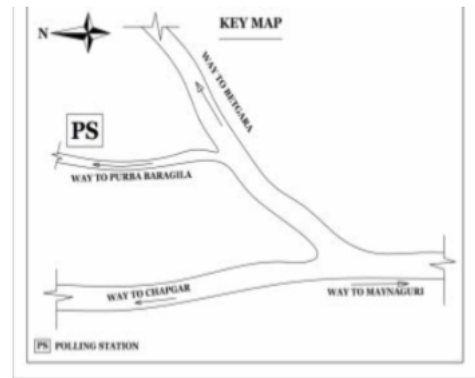

নির্বাচক নিবন্ধন আধিকারিকের স্বাক্ষর

Nazri Naksha

Google Map View

Polling Station Building Front View

Polling Station Front View

Cad View

Key MAP View

বিধানসভা নির্বাচনক্ষেত্রের নং, নাম : 16-ময়নাগুড়ি
ভাগ নং, নাম : 1-গন্ডগোলের বাড়ী (নওয়ার বাড়ী) খচির বাড়ী