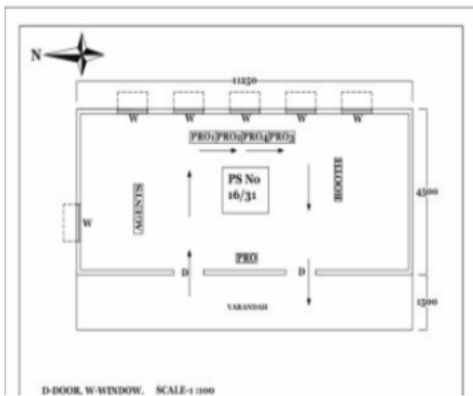

নির্বাচক নিবন্ধন আধিকারিকের স্বাক্ষর

Nazri Naksha

Google Map View

Polling Station Building Front View

Polling Station Front View

Cad View

Key MAP View

বিধানসভা নির্বাচনক্ষেত্রের নং, নাম : 16-ময়নাগুড়ি
ভাগ নং, নাম : 1-গন্ডগোলের বাড়ী (নওয়ার বাড়ী) খচির বাড়ী