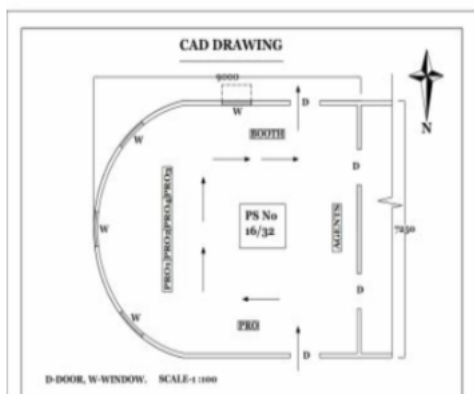

নির্বাচক নিবন্ধন আধিকারিকের স্বাক্ষর

Nazri Naksha

Google Map View

Polling Station Building Front View

Polling Station Front View

Cad View

Key MAP View

1 নাম : রীনা মন্ডল (সরকার) স্বামীর নাম: রাম প্রসাদ সরকার বাড়ির নং : n0274 বয়স : 33 লিঙ্গ : মহিলা	ZMJ1528793	ফটো উপলব্ধ	2 নাম : লক্ষীবালা রায় স্বামীর নাম: কলেন্দ্র নাথ রায় বাড়ির নং : n0025 বয়স : 58 লিঙ্গ : মহিলা	ZMJ2334324	ফটো উপলব্ধ	3 নাম : রত্না রায় স্বামীর নাম: পবিত্র রায় বাড়ির নং : এন0025 বয়স : 32 লিঙ্গ : মহিলা	ZMJ2155661	ফটো উপলব্ধ
4 নাম : অতুল রায় পিতার নাম: কলেন্দ্রনাথ রায় বাড়ির নং : n0025 বয়স : 41 লিঙ্গ : পুরুষ	CGT2212371	ফটো উপলব্ধ	5 নাম : পবিত্র রায় পিতার নাম: কলেন্দ্র নাথ রায় বাড়ির নং : n0025 বয়স : 34 লিঙ্গ : পুরুষ	ZMJ1231869	ফটো উপলব্ধ	6 নাম : অলোকা রায় পিতার নাম: অতুল রায় বাড়ির নং : এন0025 বয়স : 29 লিঙ্গ : মহিলা	ZMJ1866524	ফটো উপলব্ধ
7 নাম : অনিমা রায় পিতার নাম: কলেন্দ্র নাথ রায় বাড়ির নং : n0025 বয়স : 30 লিঙ্গ : মহিলা	ZMJ1768571	ফটো উপলব্ধ	8 নাম : কলেন্দ্রনাথ রায় পিতার নাম: ভবেন্দ্র নাথ রায় বাড়ির নং : n0025 বয়স : 63 লিঙ্গ : পুরুষ	ZMJ2333821	ফটো উপলব্ধ	9 নাম : সজল অধিকারী পিতার নাম: নগেন অধিকারী বাড়ির নং : n0068 বয়স : 37 লিঙ্গ : পুরুষ	CGT2635944	ফটো উপলব্ধ
10 নাম : সুমতি অধিকারী স্বামীর নাম: নগেন অধিকারী বাড়ির নং : n0068 বয়স : 61 লিঙ্গ : মহিলা	WB/03/019/408630	ফটো উপলব্ধ	11 নাম : নগেন অধিকারী পিতার নাম: গঙ্গাধর অধিকারী বাড়ির নং : n0068 বয়স : 73 লিঙ্গ : পুরুষ	WB/03/019/408270	ফটো উপলব্ধ	12 নাম : মজেন অধিকারী পিতার নাম: নগেন অধিকারী বাড়ির নং : n0068 বয়স : 42 লিঙ্গ : পুরুষ	CGT2376317	ফটো উপলব্ধ
13 নাম : মমতা অধিকারী স্বামীর নাম: মজেন অধিকারী বাড়ির নং : n0068 বয়স : 42 লিঙ্গ : মহিলা	CGT2636082	ফটো উপলব্ধ	14 নাম : সান্ত্বনা বর্মন অধিকারী স্বামীর নাম: সজল অধিকারী বাড়ির নং : n0068 বয়স : 33 লিঙ্গ : মহিলা	ZMJ1528736	ফটো উপলব্ধ	15 নাম : বিপুল অধিকারী পিতার নাম: মজেন অধিকারী বাড়ির নং : হুসলারবাড়ী বয়স : 20 লিঙ্গ : পুরুষ	ZMJ2694669	ফটো উপলব্ধ
16 নাম : বনানী রায় অধিকারী স্বামীর নাম: লক্ষন অধিকারী বাড়ির নং : n0277 বয়স : 37 লিঙ্গ : মহিলা	ZMJ0177295	ফটো উপলব্ধ	17 নাম : বেবী অধিকারী রায় স্বামীর নাম: দ্বিজেন্দ্রনাথ রায় বাড়ির নং : n0357 বয়স : 32 লিঙ্গ : মহিলা	ZMJ1715689	ফটো উপলব্ধ	18 নাম : রত্না বানু বাজিকর পিতার নাম: নূর ইসলাম বাজিকর বাড়ির নং : N0102 বয়স : 23 লিঙ্গ : মহিলা	ZMJ2398832	ফটো উপলব্ধ
19 নাম : সিলিমা বাজিকর পিতার নাম: ভীমজ বাজিকর বাড়ির নং : এন0026 বয়স : 23 লিঙ্গ : মহিলা	ZMJ2493732	ফটো উপলব্ধ	20 নাম : অপর্ণা রায় পিতার নাম: রবীন্দ্রনাথ রায় বাড়ির নং : এন0140 বয়স : 22 লিঙ্গ : মহিলা	ZMJ2636835	ফটো উপলব্ধ	21 নাম : মমির বাজিকর পিতার নাম: লুধা বাজিকর বাড়ির নং : এন0026 বয়স : 43 লিঙ্গ : পুরুষ	ZMJ2493708	ফটো উপলব্ধ
22 নাম : বাসনা সরকার বিশ্বাস স্বামীর নাম: দিলীপ বিশ্বাস বাড়ির নং : এন0059 বয়স : 25 লিঙ্গ : মহিলা	ZMJ2493583	ফটো উপলব্ধ	23 নাম : লালন বিশ্বাস পিতার নাম: বরু বিশ্বাস বাড়ির নং : n0060 বয়স : 65 লিঙ্গ : পুরুষ	WB/03/019/408557	ফটো উপলব্ধ	24 নাম : পরিমল মজুমদার স্বামীর নাম: মালতী মজুমদার বাড়ির নং : n0058 বয়স : 42 লিঙ্গ : পুরুষ	CGT2212389	ফটো উপলব্ধ
25 নাম : সন্ধা বিশ্বাস স্বামীর নাম: নরেন্দ্রনাথ বিশ্বাস বাড়ির নং : n0075 বয়স : 38 লিঙ্গ : মহিলা	CGT2636066	ফটো উপলব্ধ	26 নাম : আনন্দ বিশ্বাস পিতার নাম: যোগেশচন্দ্র বিশ্বাস বাড়ির নং : n0054 বয়স : 52 লিঙ্গ : পুরুষ	WB/03/019/408432	ফটো উপলব্ধ	27 নাম : শ্রীমতি কামনা বিশ্বাস (সরকার) স্বামীর নাম: শ্রীআনন্দ বাড়ির নং : n0054 বয়স : 39 লিঙ্গ : মহিলা	CGT2378040	ফটো উপলব্ধ
28 নাম : মমতা পোদ্দার (বিশ্বাস) স্বামীর নাম: ফটিক বিশ্বাস বাড়ির নং : n0058 বয়স : 40 লিঙ্গ : মহিলা	ZMJ1433101	ফটো উপলব্ধ	29 নাম : ভৈরবী বিশ্বাস স্বামীর নাম: মাখন বিশ্বাস বাড়ির নং : n0057 বয়স : 77 লিঙ্গ : মহিলা	WB/03/019/408571	ফটো উপলব্ধ	30 নাম : সুশীল বিশ্বাস পিতার নাম: শুকলাল বিশ্বাস বাড়ির নং : n0058 বয়স : 35 লিঙ্গ : পুরুষ	ZMJ1433119	ফটো উপলব্ধ