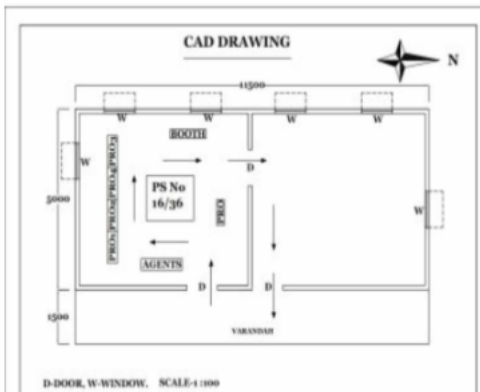

নির্বাচক নিবন্ধন আধিকারিকের স্বাক্ষর

Nazri Naksha

Google Map View

Polling Station Building Front View

Polling Station Front View

Cad View

Key MAP View

বিধানসভা নির্বাচনক্ষেত্রের নং, নাম : 16-ময়নাগুড়ি
ভাগ নং, নাম : 1-বাড়ুয়া পাড়া, বস্ত্রিরডাঙ্গা (ডাঙ্গাপাড়া)