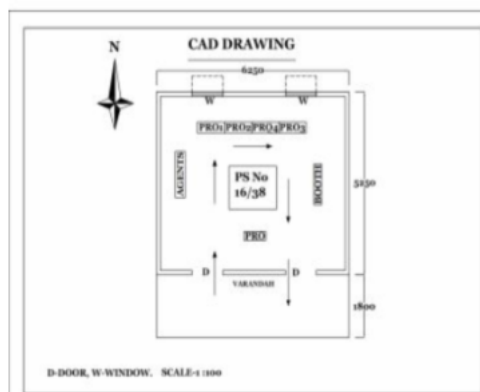

নির্বাচক নিবন্ধন আধিকারিকের স্বাক্ষর

Nazri Naksha

Google Map View

Polling Station Building Front View

Polling Station Front View

Cad View

Key MAP View

বিধানসভা নির্বাচনক্ষেত্রের নং, নাম : 16-ময়নাগুড়ি  
ভাগ নং, নাম : 1-তোরঙ্গারবাড়ী, পেরপেরবাড়ী, বাউয়ারবাড়ী ও দেবীরবাড়ী