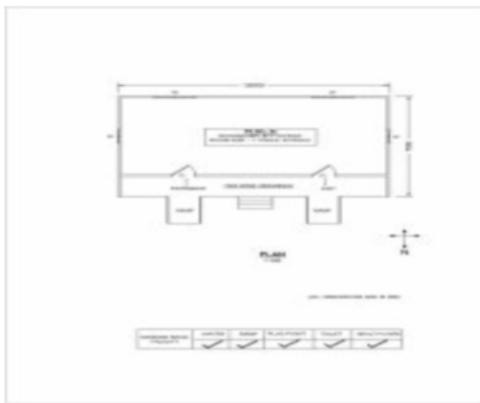

নির্বাচক নিবন্ধন আধিকারিকের স্বাক্ষর

Nazri Naksha

Google Map View

Polling Station Building Front View

Polling Station Front View

Cad View

Key MAP View

1 নাম : সুরদেব রায় পিতার নাম: দীনেশ চন্দ্র রায় বাড়ির নং : n0006 বয়স : 36 লিঙ্গ : পুরুষ	ZMJ1143353 ফটো উপলব্ধ	2 নাম : নমিতা রায় স্বামীর নাম: চরেন রায় বাড়ির নং : n0301 বয়স : 38 লিঙ্গ : মহিলা	ZMJ1187707 ফটো উপলব্ধ	3 নাম : নিরুপমা রায় (ডাকুয়া) স্বামীর নাম: মনোরঞ্জন ডাকুয়া বাড়ির নং : n0298 বয়স : 36 লিঙ্গ : মহিলা	ZMJ1142645 ফটো উপলব্ধ
4 নাম : গোলাপী রায় স্বামীর নাম: পরিতোষ রায় বাড়ির নং : n0067 বয়স : 39 লিঙ্গ : মহিলা	ZMJ1218890 ফটো উপলব্ধ	5 নাম : অনিতা রায় স্বামীর নাম: সুরদেব রায় বাড়ির নং : n0006 বয়স : 29 লিঙ্গ : মহিলা	ZMJ1853878 ফটো উপলব্ধ	6 নাম : মনিবালা রায় স্বামীর নাম: বিপ্ত রায় বাড়ির নং : n0329 বয়স : 36 লিঙ্গ : মহিলা	ZMJ1142785 ফটো উপলব্ধ
7 নাম : পরিতোষ রায় পিতার নাম: অতুল রায় বাড়ির নং : n0067 বয়স : 41 লিঙ্গ : পুরুষ	ZMJ1143312 ফটো উপলব্ধ	8 নাম : বাসন্তী ডাকুয়া (রায়) স্বামীর নাম: মনু ডাকুয়া বাড়ির নং : n0310 বয়স : 33 লিঙ্গ : মহিলা	ZMJ1433804 ফটো উপলব্ধ	9 নাম : বিশ্বজিৎ অধিকারী পিতার নাম: রুপমোহন অধিকারী বাড়ির নং : n0009 বয়স : 39 লিঙ্গ : পুরুষ	ZMJ1218585 ফটো উপলব্ধ
10 নাম : ললিতা অধিকারী স্বামীর নাম: রুপমোহন অধিকারী বাড়ির নং : n0009 বয়স : 55 লিঙ্গ : মহিলা	CGT1256759 ফটো উপলব্ধ	11 নাম : রুপমোহন অধিকারী পিতার নাম: পুন্যদেব অধিকারী বাড়ির নং : n0009 বয়স : 61 লিঙ্গ : পুরুষ	WB/03/019/339208 ফটো উপলব্ধ	12 নাম : বিষ্ণু অধিকারী পিতার নাম: পুন্যদেব অধিকারী বাড়ির নং : n0009 বয়স : 55 লিঙ্গ : পুরুষ	WB/03/019/339559 ফটো উপলব্ধ
13 নাম : ধর্মদেব অধিকারী পিতার নাম: বিষ্ণু অধিকারী বাড়ির নং : n0009 বয়স : 29 লিঙ্গ : পুরুষ	ZMJ1853993 ফটো উপলব্ধ	14 নাম : সুমিত্রা (রায়) অধিকারী স্বামীর নাম: বিষ্ণু অধিকারী বাড়ির নং : n0009 বয়স : 41 লিঙ্গ : মহিলা	ZMJ0015115 ফটো উপলব্ধ	15 নাম : গোবিন্দ অধিকারী পিতার নাম: বিষ্ণু অধিকারী বাড়ির নং : এন0009 বয়স : 25 লিঙ্গ : পুরুষ	ZMJ2114502 ফটো উপলব্ধ
16 নাম : পরেশ ঠাকুর পিতার নাম: বাচ্চা ঠাকুর বাড়ির নং : n0203 বয়স : 44 লিঙ্গ : পুরুষ	CGT2347631 ফটো উপলব্ধ	17 নাম : নরেশ ঠাকুর পিতার নাম: বাচ্চা ঠাকুর বাড়ির নং : n0203 বয়স : 63 লিঙ্গ : পুরুষ	ZMJ2707065 ফটো উপলব্ধ	18 নাম : মালতীবালা ডাকুয়া স্বামীর নাম: ধনীকান্ত ডাকুয়া বাড়ির নং : n0019 বয়স : 51 লিঙ্গ : মহিলা	WB/03/019/339267 ফটো উপলব্ধ
19 নাম : ধনীকান্ত ডাকুয়া পিতার নাম: অন্দীকান্ত ডাকুয়া বাড়ির নং : n0019 বয়স : 55 লিঙ্গ : পুরুষ	WB/03/019/339309 ফটো উপলব্ধ	20 নাম : পরেশ ডাকুয়া পিতার নাম: গঙ্গাধর ডাকুয়া বাড়ির নং : n0064 বয়স : 37 লিঙ্গ : পুরুষ	CGT2624765 ফটো উপলব্ধ	21 নাম : বিশ্বজিৎ ডাকুয়া মায়ের নাম: ধনীকান্ত ডাকুয়া বাড়ির নং : n0019 বয়স : 32 লিঙ্গ : পুরুষ	ZMJ1515782 ফটো উপলব্ধ
22 নাম : নমিতা হাজরা স্বামীর নাম: নেমাই হাজরা বাড়ির নং : n0132 বয়স : 38 লিঙ্গ : মহিলা	ZMJ0015560 ফটো উপলব্ধ	23 নাম : কৃষ্ণ রায় ডাকুয়া পিতার নাম: হৃষিকেশ ডাকুয়া বাড়ির নং : N0132 বয়স : 31 লিঙ্গ : মহিলা	ZMJ1652536 ফটো উপলব্ধ	24 নাম : মানব ডাকুয়া পিতার নাম: ধনী কান্ত ডাকুয়া বাড়ির নং : নং019 বয়স : 26 লিঙ্গ : পুরুষ	ZMJ2114296 ফটো উপলব্ধ
25 নাম : ক্ষেত্রমোহন ডাকুয়া পিতার নাম: উপেন্দ্র ডাকুয়া বাড়ির নং : n0063 বয়স : 91 লিঙ্গ : পুরুষ	WB/03/019/339191 ফটো উপলব্ধ	26 নাম : রঞ্জিত ডাকুয়া পিতার নাম: কৈলাস ডাকুয়া বাড়ির নং : n0023 বয়স : 30 লিঙ্গ : পুরুষ	ZMJ1854074 ফটো উপলব্ধ	27 নাম : সুভাষ ডাকুয়া পিতার নাম: রাজেশ্বর ডাকুয়া বাড়ির নং : n0034 বয়স : 54 লিঙ্গ : পুরুষ	CGT0573329 ফটো উপলব্ধ
28 নাম : সমনি ডাকুয়া পিতার নাম: শুভঙ্কর ডাকুয়া বাড়ির নং : n0038 বয়স : 67 লিঙ্গ : পুরুষ	WB/03/019/339042 ফটো উপলব্ধ	29 নাম : চন্দ্রদেব ডাকুয়া পিতার নাম: গরেন্দ্র নাথ ডাকুয়া বাড়ির নং : n0018 বয়স : 33 লিঙ্গ : পুরুষ	ZMJ1516228 ফটো উপলব্ধ	30 নাম : মনিকা রায় পিতার নাম: পরেশ রায় বাড়ির নং : N0019 বয়স : 31 লিঙ্গ : মহিলা	TTV1687177 ফটো উপলব্ধ