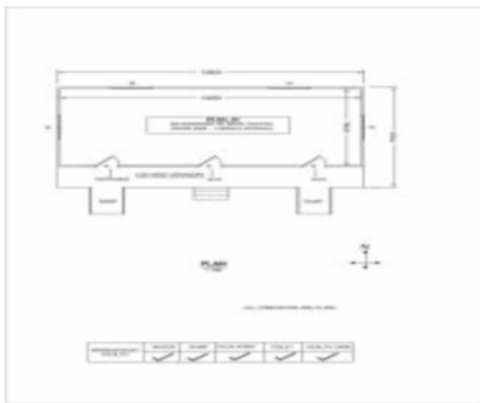

নির্বাচক নিবন্ধন আধিকারিকের স্বাক্ষর

Nazri Naksha

Google Map View

Polling Station Building Front View

Polling Station Front View

Cad View

Key MAP View

1 নাম : যাদব রায় পিতার নাম: নুলেন রায় বাড়ির নং : n0024 বয়স : 35 লিঙ্গ : পুরুষ	ZMJ1143627 ফটো উপলব্ধ	2 নাম : মেরিনা প্রামানিক স্বামীর নাম: বাবলু রহমান বাড়ির নং : N0173 বয়স : 27 লিঙ্গ : মহিলা	NEV2054765 ফটো উপলব্ধ	3 নাম : গুলজানার বেগম স্বামীর নাম: মোঃজাহাঙ্গীর আলম বাড়ির নং : n0289 বয়স : 30 লিঙ্গ : মহিলা	ZMJ1777325 ফটো উপলব্ধ
4 নাম : রেজিনা বেগম স্বামীর নাম: সমিউল ইসলাম বাড়ির নং : N0173 বয়স : 30 লিঙ্গ : মহিলা	TTV1672302 ফটো উপলব্ধ	5 নাম : মনরঞ্জন রায় পিতার নাম: যতিন্দ্র নাথ রায় বাড়ির নং : n0026 বয়স : 36 লিঙ্গ : পুরুষ	ZMJ1143601 ফটো উপলব্ধ	6 নাম : রেখা রায় স্বামীর নাম: যাদব রায় বাড়ির নং : N0024 বয়স : 34 লিঙ্গ : মহিলা	ZMJ2357945 ফটো উপলব্ধ
7 নাম : রবিউল আলম পিতার নাম: ইসলাম আলি বাড়ির নং : এন0181 বয়স : 26 লিঙ্গ : পুরুষ	ZMJ2114932 ফটো উপলব্ধ	8 নাম : সাহিদ আলম পিতার নাম: আব্দুল আলম বাড়ির নং : এন0191 বয়স : 24 লিঙ্গ : পুরুষ	ZMJ2444412 ফটো উপলব্ধ	9 নাম : বুলবুল আলম পিতার নাম: অতাবুল রহমান বাড়ির নং : N0159 বয়স : 29 লিঙ্গ : পুরুষ	ZMJ2358653 ফটো উপলব্ধ
10 নাম : সাইবুল আলী পিতার নাম: মহঃ মজাহার আলি বাড়ির নং : N0202 বয়স : 24 লিঙ্গ : পুরুষ	ZMJ2358729 ফটো উপলব্ধ	11 নাম : লোতিফা খাতুন স্বামীর নাম: আলীউল ইসলাম বাড়ির নং : n0045 বয়স : 37 লিঙ্গ : মহিলা	NFH1119890 ফটো উপলব্ধ	12 নাম : আলীউল ইসলাম পিতার নাম: হামিদুল রহমান বাড়ির নং : n0045 বয়স : 39 লিঙ্গ : পুরুষ	ZMJ0024356 ফটো উপলব্ধ
13 নাম : মানিক উরাও পিতার নাম: জামান উরাও বাড়ির নং : n0038 বয়স : 41 লিঙ্গ : পুরুষ	CGT2628410 ফটো উপলব্ধ	14 নাম : চন্দনা (রায়) উরাও স্বামীর নাম: মানিক উরাও বাড়ির নং : n0038 বয়স : 39 লিঙ্গ : মহিলা	ZMJ1959030 ফটো উপলব্ধ	15 নাম : রঞ্জিতা খাড়িয়া পিতার নাম: এলবাট খাড়িয়া বাড়ির নং : এন0169 বয়স : 36 লিঙ্গ : মহিলা	RCQ1000017 ফটো উপলব্ধ
16 নাম : রোহিনা খাতুন স্বামীর নাম: মঈনু হোসেন বাড়ির নং : N016 বয়স : 23 লিঙ্গ : মহিলা	ZMJ2358562 ফটো উপলব্ধ	17 নাম : ছালেমা খাতুন স্বামীর নাম: আবুসামাদ বাড়ির নং : N0220 বয়স : 31 লিঙ্গ : মহিলা	ZMJ2357978 ফটো উপলব্ধ	18 নাম : শুকরি খেরিয়া স্বামীর নাম: বুলু খেরিয়া বাড়ির নং : n0055 বয়স : 34 লিঙ্গ : মহিলা	ZMJ1219393 ফটো উপলব্ধ
19 নাম : বুলু খেরিয়া পিতার নাম: বানু খেরিয়া বাড়ির নং : n0055 বয়স : 28 লিঙ্গ : পুরুষ	ZMJ1143734 ফটো উপলব্ধ	20 নাম : রবি খেরিয়া পিতার নাম: কুতুল খেরিয়া বাড়ির নং : n0183 বয়স : 27 লিঙ্গ : পুরুষ	ZMJ2047157 ফটো উপলব্ধ	21 নাম : কুপানাথ দাস পিতার নাম: জগন্নাথ দাস বাড়ির নং : এন0029 বয়স : 23 লিঙ্গ : পুরুষ	ZMJ2444123 ফটো উপলব্ধ
22 নাম : কিরণ দাস পিতার নাম: জয় প্রকাশ দাস বাড়ির নং : এন0143 বয়স : 28 লিঙ্গ : মহিলা	NGW2261634 ফটো উপলব্ধ	23 নাম : প্রকাশ দাস পিতার নাম: ধুরখেলী দাস বাড়ির নং : n0028 বয়স : 55 লিঙ্গ : পুরুষ	WB/03/019/333236 ফটো উপলব্ধ	24 নাম : রঞ্জিত দাস পিতার নাম: রঘুবীর দাস বাড়ির নং : n0029 বয়স : 52 লিঙ্গ : পুরুষ	WB/03/019/333379 ফটো উপলব্ধ
25 নাম : রঘুবীর দাস পিতার নাম: ধুরখেলী দাস বাড়ির নং : n0029 বয়স : 93 লিঙ্গ : পুরুষ	CGT2109627 ফটো উপলব্ধ	26 নাম : সারদা দেবী দাস স্বামীর নাম: জগন্নাথ দাস বাড়ির নং : n0048 বয়স : 45 লিঙ্গ : মহিলা	CGT2207041 ফটো উপলব্ধ	27 নাম : জগন্নাথ দাস পিতার নাম: রঘুবীর দাস বাড়ির নং : n0029 বয়স : 54 লিঙ্গ : পুরুষ	WB/03/019/333257 ফটো উপলব্ধ
28 নাম : সঞ্জীত দাস পিতার নাম: রঘুবীর দাস বাড়ির নং : 226 বয়স : 36 লিঙ্গ : পুরুষ	CGT2706638 ফটো উপলব্ধ	29 নাম : চন্দন দেবনাথ পিতার নাম: সুধীর দেবনাথ বাড়ির নং : N0110 বয়স : 49 লিঙ্গ : পুরুষ	ITR0047985 ফটো উপলব্ধ	30 নাম : রেজিনা পারভিন স্বামীর নাম: শাহাজাহান আলম বাড়ির নং : এন0186 বয়স : 26 লিঙ্গ : মহিলা	ZMJ2444289 ফটো উপলব্ধ