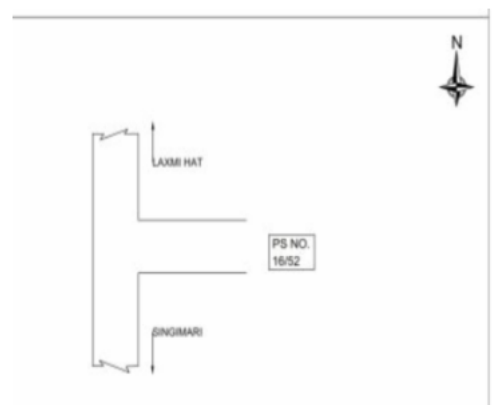

নির্বাচক নিবন্ধন আধিকারিকের স্বাক্ষর

Nazri Naksha

Google Map View

Polling Station Building Front View

Polling Station Front View

Cad View

Key MAP View

বিধানসভা নির্বাচনক্ষেত্রের নং, নাম : 16-ময়নাগুড়ি
ভাগ নং, নাম : 1-ডাঙ্গাপাড়া ১ নং কলোনী, সিঙ্গিমারী, বানিয়া পাড়া, কান্দুর বাড়ী, হাসানের বাড়ি