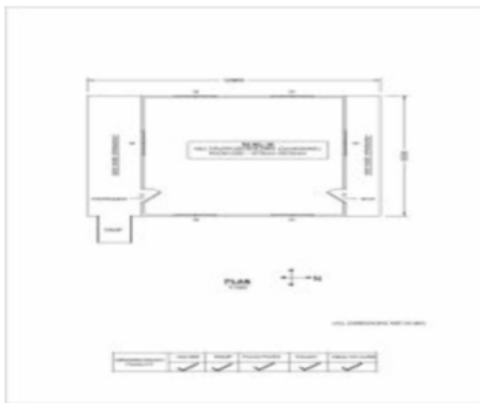

নির্বাচক নিবন্ধন আধিকারিকের স্বাক্ষর

Nazri Naksha

Google Map View

Polling Station Building Front View

Polling Station Front View

Cad View

Key MAP View

1 নাম : মেনকা রায় স্বামীর নাম: বাবুল রায় বাড়ির নং : n0182 বয়স : 37 লিঙ্গ : মহিলা	ZMJ1144039 ফটো উপলব্ধ	2 নাম : গিরীবালা রায় স্বামীর নাম: পরেশচন্দ্র রায় বাড়ির নং : n0174 বয়স : 62 লিঙ্গ : মহিলা	ZMJ2235851 ফটো উপলব্ধ	3 নাম : কমলেশ্বর রায় পিতার নাম: পরেশ চন্দ্র রায় বাড়ির নং : n0174 বয়স : 32 লিঙ্গ : পুরুষ	ZMJ1423904 ফটো উপলব্ধ
4 নাম : বাবুল রায় পিতার নাম: পরেশ রায় বাড়ির নং : n0174 বয়স : 42 লিঙ্গ : পুরুষ	CGT2112746 ফটো উপলব্ধ	5 নাম : পরেশচন্দ্র রায় পিতার নাম: সতীশচন্দ্র রায় বাড়ির নং : n0174 বয়স : 67 লিঙ্গ : পুরুষ	ZMJ2245397 ফটো উপলব্ধ	6 নাম : অনিমা রায় (খেরিয়া) স্বামীর নাম: বিনোদ খেরিয়া বাড়ির নং : n0297 বয়স : 33 লিঙ্গ : মহিলা	ZMJ1959105 ফটো উপলব্ধ
7 নাম : রহিমবালা অধিকারী স্বামীর নাম: চিত্তমোহন অধিকারী বাড়ির নং : n0127 বয়স : 72 লিঙ্গ : মহিলা	WB/03/019/342096 ফটো উপলব্ধ	8 নাম : স্বপ্না অধিকারী পিতার নাম: নরেশ চন্দ্র অধিকারী বাড়ির নং : এন0127 বয়স : 21 লিঙ্গ : মহিলা	ZMJ2599470 ফটো উপলব্ধ	9 নাম : রাজেন্দ্রনাথ অধিকারী পিতার নাম: রতিরাম অধিকারী বাড়ির নং : n0017 বয়স : 63 লিঙ্গ : পুরুষ	WB/03/019/342042 ফটো উপলব্ধ
10 নাম : ভূপালী অধিকারী স্বামীর নাম: রাজেন্দ্র অধিকারী বাড়ির নং : n0017 বয়স : 58 লিঙ্গ : মহিলা	WB/03/019/342229 ফটো উপলব্ধ	11 নাম : প্রসেনজিৎ অধিকারী পিতার নাম: নীতেন অধিকারী বাড়ির নং : n0019 বয়স : 35 লিঙ্গ : পুরুষ	ZMJ1423995 ফটো উপলব্ধ	12 নাম : নীতেন অধিকারী পিতার নাম: রতিরাম অধিকারী বাড়ির নং : n0019 বয়স : 66 লিঙ্গ : পুরুষ	WB/03/019/342323 ফটো উপলব্ধ
13 নাম : সঞ্জিব অধিকারী পিতার নাম: রাজেন্দ্র নাথ অধিকারী বাড়ির নং : n0017 বয়স : 26 লিঙ্গ : পুরুষ	ZMJ2047363 ফটো উপলব্ধ	14 নাম : মিঠুন অধিকারী পিতার নাম: জিতেন অধিকারী বাড়ির নং : n0018 বয়স : 35 লিঙ্গ : পুরুষ	ZMJ1357250 ফটো উপলব্ধ	15 নাম : রঞ্জিতা অধিকারী পিতার নাম: রাজেন্দ্র নাথ অধিকারী বাড়ির নং : n0017 বয়স : 26 লিঙ্গ : মহিলা	ZMJ2047397 ফটো উপলব্ধ
16 নাম : নরেশচন্দ্র অধিকারী পিতার নাম: চিত্তমোহন অধিকারী বাড়ির নং : n0127 বয়স : 55 লিঙ্গ : পুরুষ	CGT0578419 ফটো উপলব্ধ	17 নাম : ভাগ্যবালা রায় পিতার নাম: হরিশ চন্দ্র রায় বাড়ির নং : এন0018 বয়স : 33 লিঙ্গ : মহিলা	ZMJ1648898 ফটো উপলব্ধ	18 নাম : অতিমা রায়(অধিকারী) স্বামীর নাম: নরেশ অধিকারী বাড়ির নং : n0127 বয়স : 43 লিঙ্গ : মহিলা	CGT2627099 ফটো উপলব্ধ
19 নাম : কল্যাণ অধিকারী পিতার নাম: নরেশ চন্দ্র অধিকারী বাড়ির নং : এন113 বয়স : 20 লিঙ্গ : পুরুষ	ZMJ2735983 ফটো উপলব্ধ	20 নাম : প্রভাতচন্দ্র অধিকারী পিতার নাম: চিত্তমোহন অধিকারী বাড়ির নং : n0128 বয়স : 57 লিঙ্গ : পুরুষ	WB/03/019/342061 ফটো উপলব্ধ	21 নাম : গীতা অধিকারী স্বামীর নাম: নীতেন অধিকারী বাড়ির নং : n0019 বয়স : 61 লিঙ্গ : মহিলা	WB/03/019/342281 ফটো উপলব্ধ
22 নাম : মাধবী অধিকারী পিতার নাম: শৈলেন অধিকারী বাড়ির নং : এন0018 বয়স : 21 লিঙ্গ : মহিলা	ZMJ2599488 ফটো উপলব্ধ	23 নাম : মালতী অধিকারী স্বামীর নাম: প্রভাত চন্দ্র অধিকারী বাড়ির নং : n0128 বয়স : 50 লিঙ্গ : মহিলা	CGT2627115 ফটো উপলব্ধ	24 নাম : জগন্নাথ অধিকারী পিতার নাম: প্রভাত বাড়ির নং : এন1123 বয়স : 21 লিঙ্গ : পুরুষ	ZMJ2735991 ফটো উপলব্ধ
25 নাম : জীতেন অধিকারী পিতার নাম: রতিরাম অধিকারী বাড়ির নং : n0018 বয়স : 64 লিঙ্গ : পুরুষ	WB/03/019/342551 ফটো উপলব্ধ	26 নাম : শৈলেন অধিকারী পিতার নাম: রতিরাম অধিকারী বাড়ির নং : n0018 বয়স : 55 লিঙ্গ : পুরুষ	WB/03/019/342123 ফটো উপলব্ধ	27 নাম : কিরণ অধিকারী স্বামীর নাম: শৈলেন অধিকারী বাড়ির নং : n0187 বয়স : 41 লিঙ্গ : মহিলা	CGT2627123 ফটো উপলব্ধ
28 নাম : সৌরব অধিকারী পিতার নাম: রাজেন্দ্রনাথ অধিকারী বাড়ির নং : এন0017 বয়স : 23 লিঙ্গ : পুরুষ	ZMJ2469609 ফটো উপলব্ধ	29 নাম : কবিতা রায় পিতার নাম: বিমল রায় বাড়ির নং : এন0017 বয়স : 27 লিঙ্গ : মহিলা	TTV2080927 ফটো উপলব্ধ	30 নাম : বিনোদ খরিয়া পিতার নাম: ভদ্র খরিয়া বাড়ির নং : n0187 বয়স : 33 লিঙ্গ : পুরুষ	ZMJ1968841 ফটো উপলব্ধ