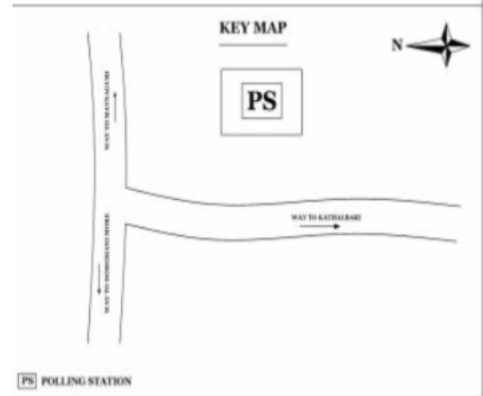

Key MAP View