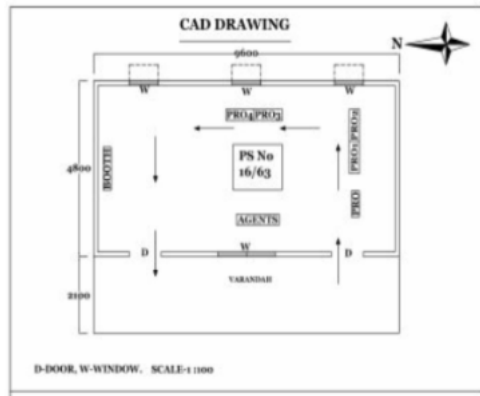

নির্বাচক নিবন্ধন আধিকারিকের স্বাক্ষর

Nazri Naksha

Google Map View

Polling Station Building Front View

Polling Station Front View

Cad View

Key MAP View

| | | | | | |
|---|--------------------------------|--|--------------------------------|---|--------------------------------|
| 1 নাম : রুনা বেগম স্বামীর নাম: লতিফুল ইসলাম বাড়ির নং : n0041 বয়স : 36 লিঙ্গ : মহিলা | ZMJ1441344 ফটো উপলব্ধ | 2 নাম : বকসেদ আলি পিতার নাম: মোহাম্মদ মহীরউদ্দীন বাড়ির নং : এন0042 বয়স : 57 লিঙ্গ : পুরুষ | ZMJ2643211 ফটো উপলব্ধ | 3 নাম : আজিজুল ইসলাম পিতার নাম: আব্দুল মজিদ বাড়ির নং : n0041 বয়স : 59 লিঙ্গ : পুরুষ | WB/03/019/447648 ফটো উপলব্ধ |
| 4 নাম : আলিমা খাতুন স্বামীর নাম: আজিজুল ইসলাম বাড়ির নং : n0041 বয়স : 47 লিঙ্গ : মহিলা | CGT2646875 ফটো উপলব্ধ | 5 নাম : মফি মহম্মদ পিতার নাম: মোহাম্মদ ইয়াকুব আলি বাড়ির নং : n0044 বয়স : 68 লিঙ্গ : পুরুষ | ZMJ1543552 ফটো উপলব্ধ | 6 নাম : মমতা বেগম স্বামীর নাম: আসরাফুল ইসলাম বাড়ির নং : n0043 বয়স : 49 লিঙ্গ : মহিলা | WB/03/019/441640 ফটো উপলব্ধ |
| 7 নাম : নূরবানু বেগম স্বামীর নাম: বকসেদ আলী বাড়ির নং : n0042 বয়স : 51 লিঙ্গ : মহিলা | WB/03/017/102303 ফটো উপলব্ধ | 8 নাম : রবিউল ইসলাম পিতার নাম: আব্দুল মজিদ বাড়ির নং : n0041 বয়স : 63 লিঙ্গ : পুরুষ | ZMJ1441328 ফটো উপলব্ধ | 9 নাম : আমিনা বেগম স্বামীর নাম: আব্দুল মজিদ বাড়ির নং : n0041 বয়স : 63 লিঙ্গ : মহিলা | ZMJ2659746 ফটো উপলব্ধ |
| 10 নাম : নাসিরুদ্দিন আহমেদ পিতার নাম: বকসেদ আলী বাড়ির নং : n0042 বয়স : 32 লিঙ্গ : পুরুষ | ZMJ1543545 ফটো উপলব্ধ | 11 নাম : আসরাফুল ইসলাম পিতার নাম: মহম্মদ আলী বাড়ির নং : n0043 বয়স : 51 লিঙ্গ : পুরুষ | WB/03/019/441321 ফটো উপলব্ধ | 12 নাম : সামসের আলী পিতার নাম: মোহাম্মদ আলি বাড়ির নং : n0034 বয়স : 66 লিঙ্গ : পুরুষ | CGT2146603 ফটো উপলব্ধ |
| 13 নাম : সঞ্জু ইসলাম পিতার নাম: রবি ইসলাম বাড়ির নং : এন0043 বয়স : 26 লিঙ্গ : পুরুষ | ZMJ2569804 ফটো উপলব্ধ | 14 নাম : রহমত আলী পিতার নাম: বাউলিয়া মহঃ বাড়ির নং : n0045 বয়স : 77 লিঙ্গ : পুরুষ | ZMJ2298107 ফটো উপলব্ধ | 15 নাম : রবি ইসলাম পিতার নাম: মহম্মদ আলী বাড়ির নং : n0044 বয়স : 56 লিঙ্গ : পুরুষ | WB/03/019/441068 ফটো উপলব্ধ |
| 16 নাম : নূরজামাল আমেদ পিতার নাম: বকসেদ আলী বাড়ির নং : n0042 বয়স : 29 লিঙ্গ : পুরুষ | ZMJ1793249 ফটো উপলব্ধ | 17 নাম : রসনা বেগম স্বামীর নাম: মফি মহঃ বাড়ির নং : n0044 বয়স : 56 লিঙ্গ : মহিলা | ZMJ1543602 ফটো উপলব্ধ | 18 নাম : ময়নুল ইসলাম পিতার নাম: আশরাফুল ইসলাম বাড়ির নং : n0043 বয়স : 31 লিঙ্গ : পুরুষ | ZMJ1674035 ফটো উপলব্ধ |
| 19 নাম : অনিমা রায় স্বামীর নাম: কৃষ্ণ রায় বাড়ির নং : n0317 বয়স : 36 লিঙ্গ : মহিলা | ZMJ1160191 ফটো উপলব্ধ | 20 নাম : আবিয়া খাতুন স্বামীর নাম: মহম্মদ আলী বাড়ির নং : n0044 বয়স : 61 লিঙ্গ : মহিলা | WB/03/019/441239 ফটো উপলব্ধ | 21 নাম : পূর্ণিমা রাসু পিতার নাম: মহেশ রায় বাড়ির নং : এন0044 বয়স : 23 লিঙ্গ : মহিলা | ZMJ2399103 ফটো উপলব্ধ |
| 22 নাম : সাবানা পারভীন স্বামীর নাম: মোঃ জহুর আলী বাড়ির নং : 96 বয়স : 38 লিঙ্গ : মহিলা | CGT2716330 ফটো উপলব্ধ | 23 নাম : আনজুমা বেগম স্বামীর নাম: রবি ইসলাম বাড়ির নং : n0044 বয়স : 50 লিঙ্গ : মহিলা | WB/03/019/441639 ফটো উপলব্ধ | 24 নাম : সারুক আলি পিতার নাম: সাহাবুদ্দিন আহমেদ বাড়ির নং : n0035 বয়স : 30 লিঙ্গ : পুরুষ | ZMJ1793264 ফটো উপলব্ধ |
| 25 নাম : মানু প্রধান পিতার নাম: আসরাফুল ইসলাম বাড়ির নং : এন0043 বয়স : 27 লিঙ্গ : পুরুষ | ZMJ2527505 ফটো উপলব্ধ | 26 নাম : মোহাম্মদ জহুর আলী পিতার নাম: সামসের আলী বাড়ির নং : n0034 বয়স : 41 লিঙ্গ : পুরুষ | CGT2640845 ফটো উপলব্ধ | 27 নাম : দৌলত আলী পিতার নাম: রহমত আলী বাড়ির নং : n0045 বয়স : 49 লিঙ্গ : পুরুষ | WB/03/019/441369 ফটো উপলব্ধ |
| 28 নাম : রীনা রায় পিতার নাম: জীতেন রায় বাড়ির নং : n0037 বয়স : 37 লিঙ্গ : মহিলা | CGT2640860 ফটো উপলব্ধ | 29 নাম : লতিফুল ইসলাম পিতার নাম: আব্দুল মজিদ বাড়ির নং : 145 বয়স : 50 লিঙ্গ : পুরুষ | CGT2716322 ফটো উপলব্ধ | 30 নাম : মহম্মদ লতিফুল ইসলাম পিতার নাম: মহম্মদ রহমত আলী বাড়ির নং : n0045 বয়স : 20 লিঙ্গ : পুরুষ | CGT2389419 ফটো উপলব্ধ |