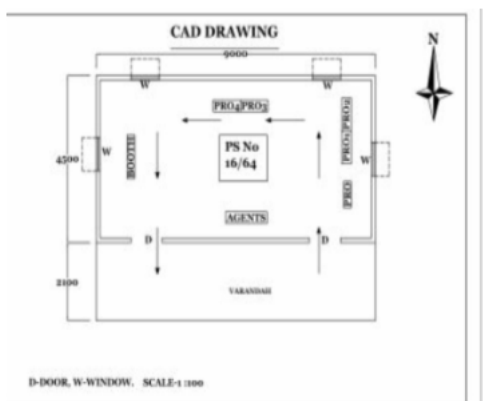

নির্বাচক নিবন্ধন আধিকারিকের স্বাক্ষর

Nazri Naksha

Google Map View

Polling Station Building Front View

Polling Station Front View

Cad View

Key MAP View

বিধানসভা নির্বাচনক্ষেত্রের নং, নাম : 16-ময়নাগুড়ি  
ভাগ নং, নাম : 1-কাঁঠাল বাড়ী (অংশ), নতুনবাজার ক্যাম্প