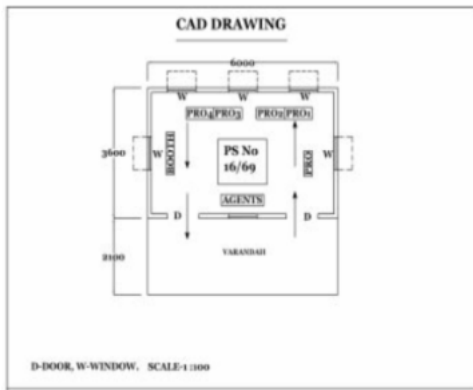

নির্বাচক নিবন্ধন আধিকারিকের স্বাক্ষর

Nazri Naksha

Google Map View

Polling Station Building Front View

Polling Station Front View

Cad View

Key MAP View

1 নাম : দিলীপ রায় পিতার নাম: গনেশ রায় বাড়ির নং : n0275 বয়স : 43 লিঙ্গ : পুরুষ	ZMJ1161074 ফটো উপলব্ধ	2 নাম : বেলা অধিকারী স্বামীর নাম: হরকান্ত অধিকারী বাড়ির নং : n0243 বয়স : 66 লিঙ্গ : মহিলা	WB/03/019/522170 ফটো উপলব্ধ	3 নাম : গীতা অধিকারী(রায়) স্বামীর নাম: জহর রায় বাড়ির নং : N0007 বয়স : 35 লিঙ্গ : মহিলা	MRK2805828 ফটো উপলব্ধ
Q 4 নাম : রামবাহাদুর উপাধ্যায় পিতার নাম: কৃষ্ণবাহাদুর উপাধ্যায় বাড়ির নং : বয়স : 40 লিঙ্গ : পুরুষ	ZMJ1248335 ফটো উপলব্ধ	Q 5 নাম : দিলীপ বাহাদুর উপাধ্যায় পিতার নাম: কৃষ্ণ বাহাদুর উপাধ্যায় বাড়ির নং : বয়স : 29 লিঙ্গ : পুরুষ	ZMJ1794858 ফটো উপলব্ধ	Q 6 নাম : রিনা দত্ত স্বামীর নাম: সুজয় দত্ত বাড়ির নং : বয়স : 32 লিঙ্গ : মহিলা	ZMJ1676873 ফটো উপলব্ধ
7 নাম : দ্বিপ বাহাদুর উপাধ্যায় পিতার নাম: রাম বাহাদুর উপাধ্যায় বাড়ির নং : এন00৮১ বয়স : 22 লিঙ্গ : পুরুষ	ZMJ2528420 ফটো উপলব্ধ	8 নাম : সুজয় দত্ত পিতার নাম: মেঘা দত্ত বাড়ির নং : n0081 বয়স : 36 লিঙ্গ : পুরুষ	ZMJ1880103 ফটো উপলব্ধ	Q 9 নাম : পঞ্চমী রায় বাহাদুর উপাধ্যায় স্বামীর নাম: তপন রায় বাড়ির নং : বয়স : 29 লিঙ্গ : মহিলা	ZMJ1794700 ফটো উপলব্ধ
Q 10 নাম : সঙ্গীতা দত্ত পিতার নাম: সুজয় দত্ত বাড়ির নং : n0081 বয়স : 21 লিঙ্গ : মহিলা	ZMJ2705192 ফটো উপলব্ধ	11 নাম : উমা দাস স্বামীর নাম: অরুণ দাস বাড়ির নং : n0276 বয়স : 56 লিঙ্গ : মহিলা	ZMJ2344778 ফটো উপলব্ধ	12 নাম : মুক্তা দাস পিতার নাম: মানিক দাস বাড়ির নং : এন0277 বয়স : 21 লিঙ্গ : মহিলা	ZMJ2609063 ফটো উপলব্ধ
13 নাম : রাম দাস পিতার নাম: সরজু দাস বাড়ির নং : n0059 বয়স : 73 লিঙ্গ : পুরুষ	WB/03/019/447204 ফটো উপলব্ধ	14 নাম : রবি দাস পিতার নাম: অরুণ দাস বাড়ির নং : N0046 বয়স : 27 লিঙ্গ : পুরুষ	ZMJ1990183 ফটো উপলব্ধ	15 নাম : লতিকা রায় স্বামীর নাম: সুমন্ত রায় বাড়ির নং : এন0046 বয়স : 27 লিঙ্গ : মহিলা	ZMJ2082949 ফটো উপলব্ধ
16 নাম : অরুণ দাস পিতার নাম: বিজয় দাস বাড়ির নং : n0046 বয়স : 66 লিঙ্গ : পুরুষ	WB/03/019/447073 ফটো উপলব্ধ	17 নাম : ববিতা দাস পিতার নাম: রাম দাস বাড়ির নং : n0059 বয়স : 33 লিঙ্গ : মহিলা	ZMJ1676964 ফটো উপলব্ধ	18 নাম : শিয়ারি দাস স্বামীর নাম: রাম দাস বাড়ির নং : n0059 বয়স : 66 লিঙ্গ : মহিলা	WB/03/019/447209 ফটো উপলব্ধ
19 নাম : মানিক দাস পিতার নাম: ফকির দাস বাড়ির নং : n0277 বয়স : 52 লিঙ্গ : পুরুষ	CGT2717908 ফটো উপলব্ধ	20 নাম : দীপিকা দাস স্বামীর নাম: মানিক দাস বাড়ির নং : n0278 বয়স : 43 লিঙ্গ : মহিলা	ZMJ1640515 ফটো উপলব্ধ	21 নাম : শান্তি দাস স্বামীর নাম: সুহোজ দাস বাড়ির নং : n0063 বয়স : 66 লিঙ্গ : মহিলা	WB/03/019/447168 ফটো উপলব্ধ
22 নাম : বিনয় কৃষ্ণ দেবনাথ পিতার নাম: নারায়ণ দেবনাথ বাড়ির নং : n0262 বয়স : 30 লিঙ্গ : পুরুষ	ZMJ1879972 ফটো উপলব্ধ	23 নাম : বিশ্বনাথ দেবনাথ পিতার নাম: নারায়ণ দেবনাথ বাড়ির নং : এন000 বয়স : 35 লিঙ্গ : পুরুষ	ZMJ0396200 ফটো উপলব্ধ	24 নাম : বাসন্তী রায় পিতার নাম: নবকুমার রায় বাড়ির নং : এন0261 বয়স : 28 লিঙ্গ : মহিলা	ZMJ1995802 ফটো উপলব্ধ
25 নাম : বিনা দেবনাথ স্বামীর নাম: নারায়ণ দেবনাথ বাড়ির নং : n0262 বয়স : 61 লিঙ্গ : মহিলা	WB/03/017/039424 ফটো উপলব্ধ	26 নাম : বিশ্বজিৎ দেবনাথ পিতার নাম: নারায়ণ দেবনাথ বাড়ির নং : এন0262 বয়স : 24 লিঙ্গ : পুরুষ	ZMJ2442440 ফটো উপলব্ধ	27 নাম : সেকু নিহার পিতার নাম: সেকু নুর বাড়ির নং : N00223 বয়স : 28 লিঙ্গ : মহিলা	ZMJ2396901 ফটো উপলব্ধ
Q 28 নাম : লিটন পাল পিতার নাম: অনিল পাল বাড়ির নং : N000 বয়স : 29 লিঙ্গ : পুরুষ	ZMJ2396679 ফটো উপলব্ধ	Q 29 নাম : শশি পাল পিতার নাম: ভক্ত পাল বাড়ির নং : বয়স : 30 লিঙ্গ : পুরুষ	ZMJ1680172 ফটো উপলব্ধ	30 নাম : বিধি পাল স্বামীর নাম: শশি পাল বাড়ির নং : এন0288 বয়স : 20 লিঙ্গ : মহিলা	ZMJ2669646 ফটো উপলব্ধ