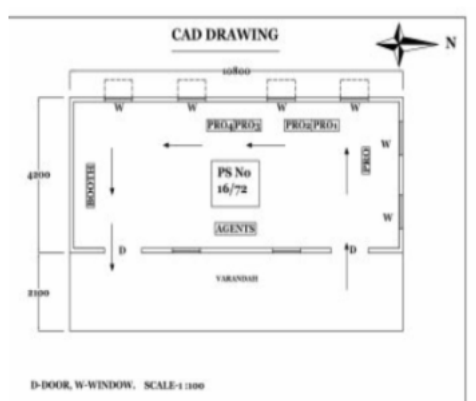

নির্বাচক নিবন্ধন আধিকারিকের স্বাক্ষর

Nazri Naksha

Google Map View

Polling Station Building Front View

Polling Station Front View

Cad View

Key MAP View

1	DNF2354959	ফটো উপলব্ধ	2	ZMJ2649044	ফটো উপলব্ধ	3	ZMJ1678432	ফটো উপলব্ধ
নাম : দেবশ্রী সুর পিতার নাম: দেবব্রত সুর বাড়ির নং : n0017 বয়স : 42 লিঙ্গ : মহিলা			নাম : প্রিয়ান্বিতা বেগম পিতার নাম: পুতুল আলম বাড়ির নং : এন0018 বয়স : 20 লিঙ্গ : মহিলা			নাম : পাম্পি বেগম পিতার নাম: পুতুল আলম বাড়ির নং : n0018 বয়স : 30 লিঙ্গ : মহিলা		
4	WB/03/017/423705	ফটো উপলব্ধ	5	ZMJ2661395	ফটো উপলব্ধ	6	ZMJ2088086	ফটো উপলব্ধ
নাম : নাছিয়া খাতুন স্বামীর নাম: মধু মহঃ বাড়ির নং : n0018 বয়স : 55 লিঙ্গ : মহিলা			নাম : কফিজুল মহম্মদ পিতার নাম: তাফিকুল আলম বাড়ির নং : n0023 বয়স : 63 লিঙ্গ : পুরুষ			নাম : আফলাতুন খাতুন স্বামীর নাম: মামন মই বাড়ির নং : n0018 বয়স : 32 লিঙ্গ : মহিলা		
7	ZMJ2649382	ফটো উপলব্ধ	8	ZMJ0298125	ফটো উপলব্ধ	9	ZMJ2576072	ফটো উপলব্ধ
নাম : রুবেনা মোহাম্মদ পিতার নাম: কবি জল মোহাম্মদ বাড়ির নং : এন0023 বয়স : 20 লিঙ্গ : পুরুষ			নাম : হামিদা খাতুন স্বামীর নাম: বেলাল বাড়ির নং : n0043 বয়স : 39 লিঙ্গ : মহিলা			নাম : রেহানা খাতুন স্বামীর নাম: মোহাম্মদ মোস্তফা ব্যাপারী বাড়ির নং : প্রণবপল্লী বয়স : 23 লিঙ্গ : মহিলা		
10	ZMJ2465730	ফটো উপলব্ধ	11	ZMJ2643203	ফটো উপলব্ধ	12	ZMJ1155605	ফটো উপলব্ধ
নাম : আফিনা বেগম স্বামীর নাম: রাহুল মোহাম্মদ বাড়ির নং : এন0023 বয়স : 22 লিঙ্গ : মহিলা			নাম : জমিলা খাতুন স্বামীর নাম: মফাজুল মহম্মদ বাড়ির নং : n0039 বয়স : 70 লিঙ্গ : মহিলা			নাম : কহিনুর বেগম স্বামীর নাম: পুতুল আলম বাড়ির নং : n0018 বয়স : 42 লিঙ্গ : মহিলা		
13	ZMJ1881218	ফটো উপলব্ধ	14	WB/03/017/060553	ফটো উপলব্ধ	15	CGT2570240	ফটো উপলব্ধ
নাম : রাহুল মহঃ পিতার নাম: কফিজুল মহঃ বাড়ির নং : n0023 বয়স : 29 লিঙ্গ : পুরুষ			নাম : পুতুল আলম পিতার নাম: হাবিবুল্লা আলম বাড়ির নং : n0018 বয়স : 59 লিঙ্গ : পুরুষ			নাম : মামন মই পিতার নাম: মধু মহঃ বাড়ির নং : n0018 বয়স : 23 লিঙ্গ : পুরুষ		
16	CGT2399228	ফটো উপলব্ধ	17	ZMJ1795517	ফটো উপলব্ধ	18	HJK2305480	ফটো উপলব্ধ
নাম : সরিফুল মহম্মদ পিতার নাম: নুরু মই বাড়ির নং : n0041 বয়স : 20 লিঙ্গ : পুরুষ			নাম : অজিত মহম্মদ পিতার নাম: মুজি মহম্মদ বাড়ির নং : n0040 বয়স : 29 লিঙ্গ : পুরুষ			নাম : নীলিমা খাতুন স্বামীর নাম: কফিজুল মহঃ বাড়ির নং : n0185 বয়স : 95 লিঙ্গ : মহিলা		
19	WB/03/019/459157	ফটো উপলব্ধ	20	ZMJ1881093	ফটো উপলব্ধ	21	ZMJ1547702	ফটো উপলব্ধ
নাম : আলোমা খাতুন স্বামীর নাম: মুজি বাড়ির নং : n0040 বয়স : 53 লিঙ্গ : মহিলা			নাম : সাবিনা খাতুন স্বামীর নাম: হুসেন আলী বাড়ির নং : n0193 বয়স : 47 লিঙ্গ : মহিলা			নাম : আলম মই পিতার নাম: হাবিবুল মহঃ বাড়ির নং : n0065 বয়স : 33 লিঙ্গ : পুরুষ		
22	ZMJ1547553	ফটো উপলব্ধ	23	ZMJ1371178	ফটো উপলব্ধ	24	ZMJ1881283	ফটো উপলব্ধ
নাম : সুহিন মই পিতার নাম: কফিজুল মহঃ বাড়ির নং : n0023 বয়স : 32 লিঙ্গ : পুরুষ			নাম : আলম পিতার নাম: কফিজুল বাড়ির নং : n0023 বয়স : 34 লিঙ্গ : পুরুষ			নাম : মোঃ মোস্তফা ব্যাপারী পিতার নাম: রমজান ব্যাপারী বাড়ির নং : n0069 বয়স : 28 লিঙ্গ : পুরুষ		
25	WB/03/019/459122	ফটো উপলব্ধ	26	TTV2010676	ফটো উপলব্ধ	27	ZMJ1795475	ফটো উপলব্ধ
নাম : হালিমা খাতুন স্বামীর নাম: কাশিম মহম্মদ বাড়ির নং : n0043 বয়স : 61 লিঙ্গ : মহিলা			নাম : জয়তুন খাতুন স্বামীর নাম: আলম মহম্মদ বাড়ির নং : N0023 বয়স : 28 লিঙ্গ : মহিলা			নাম : নাহেদা খাতুন স্বামীর নাম: সদআলী মহম্মদ বাড়ির নং : n0039 বয়স : 29 লিঙ্গ : মহিলা		
28	ZMJ2088078	ফটো উপলব্ধ	29	ZMJ1990639	ফটো উপলব্ধ	30	ZMJ1990571	ফটো উপলব্ধ
নাম : মালতী খাতুন স্বামীর নাম: সরিফুল মহম্মদ বাড়ির নং : n0041 বয়স : 30 লিঙ্গ : মহিলা			নাম : ফারুক মই পিতার নাম: কাশিম মহম্মদ বাড়ির নং : N0043 বয়স : 27 লিঙ্গ : পুরুষ			নাম : শাহারুখ হুসেন পিতার নাম: হুসেন আলী বাড়ির নং : n0196 বয়স : 28 লিঙ্গ : পুরুষ		