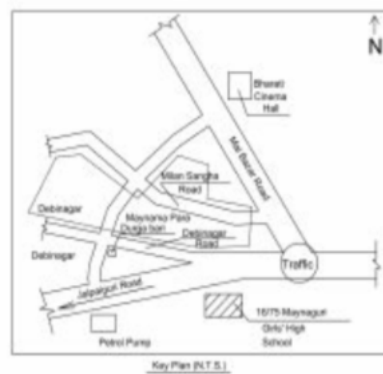

নির্বাচক নিবন্ধন আধিকারিকের স্বাক্ষর

Nazri Naksha

Google Map View

Polling Station Building Front View

Polling Station Front View

Cad View

16/75 Maynaguri Girls' High School  
(Scale - 1:1000)

Key MAP View