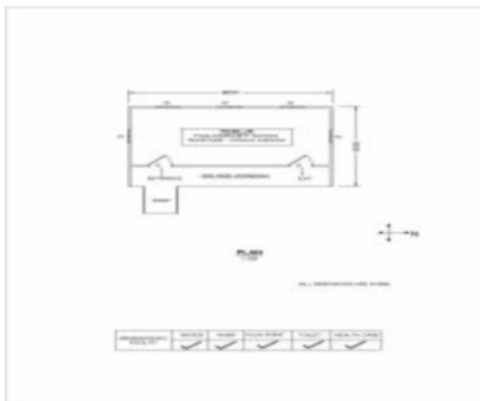

নির্বাচক নিবন্ধন আধিকারিকের স্বাক্ষর

Nazri Naksha

Google Map View

Polling Station Building Front View

Polling Station Front View

Cad View

Key MAP View

1 নাম : হরি দাস রায় পিতার নাম: প্রভাত রায় বাড়ির নং : n0041 বয়স : 37 লিঙ্গ : পুরুষ	CGT2624633 ফটো উপলব্ধ	2 নাম : কাঞ্চন রায় পিতার নাম: শৈবানাথ রায় বাড়ির নং : n0045 বয়স : 51 লিঙ্গ : পুরুষ	CGT2706265 ফটো উপলব্ধ	3 নাম : শেফালী রায় স্বামীর নাম: ধর্মনাথ রায় বাড়ির নং : n0040 বয়স : 41 লিঙ্গ : মহিলা	CGT2624187 ফটো উপলব্ধ
4 নাম : বৃধেবালা রায় স্বামীর নাম: কৌশিক রায় বাড়ির নং : এন0162 বয়স : 26 লিঙ্গ : মহিলা	ZMJ2089134 ফটো উপলব্ধ	5 নাম : বিকাশ রায় মায়ের নাম: কৌশল্যা রায় বাড়ির নং : n0047 বয়স : 36 লিঙ্গ : পুরুষ	ZMJ1143106 ফটো উপলব্ধ	6 নাম : রঞ্জনা রায় স্বামীর নাম: কলিন রায় বাড়ির নং : এন0044 বয়স : 32 লিঙ্গ : মহিলা	ZMJ2646081 ফটো উপলব্ধ
7 নাম : কলিন রায় পিতার নাম: অনিল রায় বাড়ির নং : n0044 বয়স : 32 লিঙ্গ : পুরুষ	ZMJ1518141 ফটো উপলব্ধ	8 নাম : হেমবালা রায় স্বামীর নাম: উপেশ্বর রায় বাড়ির নং : n0038 বয়স : 63 লিঙ্গ : মহিলা	CGT2346856 ফটো উপলব্ধ	9 নাম : বিপ্লব রায় পিতার নাম: কাঞ্চন রায় বাড়ির নং : এন0045 বয়স : 23 লিঙ্গ : পুরুষ	ZMJ2475614 ফটো উপলব্ধ
10 নাম : কমল রায় পিতার নাম: অনিল রায় বাড়ির নং : n0044 বয়স : 35 লিঙ্গ : পুরুষ	ZMJ1424449 ফটো উপলব্ধ	11 নাম : অনিতা রায় স্বামীর নাম: বিকাশ রায় বাড়ির নং : n0047 বয়স : 34 লিঙ্গ : মহিলা	ZMJ1856251 ফটো উপলব্ধ	12 নাম : শ্রীমতি রায় স্বামীর নাম: দীনেশ রায় বাড়ির নং : n0042 বয়স : 42 লিঙ্গ : মহিলা	CGT2705903 ফটো উপলব্ধ
13 নাম : পবিতা রায় স্বামীর নাম: বাসুদেব রায় বাড়ির নং : n0039 বয়স : 39 লিঙ্গ : মহিলা	ZMJ1424506 ফটো উপলব্ধ	14 নাম : বাসুদেব রায় পিতার নাম: উপেশ্বর রায় বাড়ির নং : n0039 বয়স : 46 লিঙ্গ : পুরুষ	CGT2348886 ফটো উপলব্ধ	15 নাম : উপেশ্বর রায় পিতার নাম: সুরেন রায় বাড়ির নং : n0037 বয়স : 66 লিঙ্গ : পুরুষ	CGT2346849 ফটো উপলব্ধ
16 নাম : লক্ষ্মীবালা রায় স্বামীর নাম: হরিদাস রায় বাড়ির নং : n0041 বয়স : 35 লিঙ্গ : মহিলা	ZMJ1518133 ফটো উপলব্ধ	17 নাম : বৃষ্ণা উরাও পিতার নাম: এতোয়া উরাও বাড়ির নং : n0001 বয়স : 30 লিঙ্গ : পুরুষ	ZMJ1856228 ফটো উপলব্ধ	18 নাম : ঈশ্বর উড়াও পিতার নাম: মঙ্গ উড়াও বাড়ির নং : N0011 বয়স : 24 লিঙ্গ : পুরুষ	ZMJ2370211 ফটো উপলব্ধ
19 নাম : সাবিত্রী ওরাংর পিতার নাম: বাচ্চু ওরাংর বাড়ির নং : এন0002 বয়স : 29 লিঙ্গ : মহিলা	TTV2237642 ফটো উপলব্ধ	20 নাম : মুগলি উরাও স্বামীর নাম: শনিচারোয়া উরাও বাড়ির নং : এন0012 বয়স : 35 লিঙ্গ : মহিলা	ZMJ1778448 ফটো উপলব্ধ	21 নাম : বাবলু উরাও পিতার নাম: এতোয়া উরাও বাড়ির নং : এন0001 বয়স : 23 লিঙ্গ : পুরুষ	ZMJ2515112 ফটো উপলব্ধ
22 নাম : শনিচারোয়া ওড়াও মায়ের নাম: বেনামী ওড়াও বাড়ির নং : n0012 বয়স : 45 লিঙ্গ : পুরুষ	CGT1319110 ফটো উপলব্ধ	23 নাম : বেনামী উড়াও স্বামীর নাম: বিষ্ণু উড়াও বাড়ির নং : n0012 বয়স : 71 লিঙ্গ : মহিলা	WB/03/019/330372 ফটো উপলব্ধ	24 নাম : বাসন্তি উরাও স্বামীর নাম: রাসিনাথ উরাও বাড়ির নং : 12 বয়স : 41 লিঙ্গ : মহিলা	CGT2706489 ফটো উপলব্ধ
25 নাম : সিনা উরাও স্বামীর নাম: রবীন্দ্র উরাও বাড়ির নং : n0010 বয়স : 42 লিঙ্গ : মহিলা	CGT2488302 ফটো উপলব্ধ	26 নাম : সায়াবানী উড়াও স্বামীর নাম: মঙ্গ উড়াও বাড়ির নং : n0011 বয়স : 57 লিঙ্গ : মহিলা	WB/03/019/330174 ফটো উপলব্ধ	27 নাম : জানকী উড়াও স্বামীর নাম: শিবা উড়াও বাড়ির নং : n0002 বয়স : 56 লিঙ্গ : মহিলা	WB/03/019/330371 ফটো উপলব্ধ
28 নাম : রাজিব উরাও পিতার নাম: রবীন্দ্র উরাও বাড়ির নং : এন0010 বয়স : 22 লিঙ্গ : পুরুষ	ZMJ2643880 ফটো উপলব্ধ	29 নাম : রবীন্দ্র উড়াও পিতার নাম: চামড়া উড়াও বাড়ির নং : n0010 বয়স : 48 লিঙ্গ : পুরুষ	CGT2349363 ফটো উপলব্ধ	30 নাম : মঙ্গ উড়াও পিতার নাম: সমা উড়াও বাড়ির নং : n0011 বয়স : 63 লিঙ্গ : পুরুষ	WB/03/019/330411 ফটো উপলব্ধ