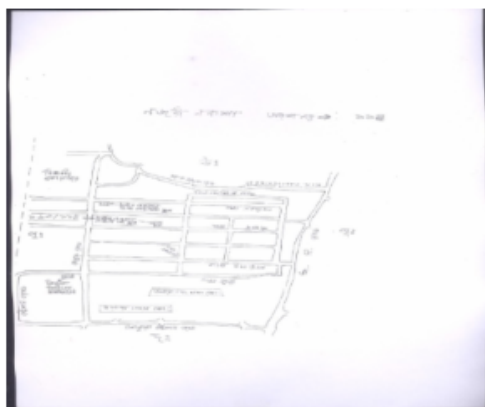

Nazri Naksha