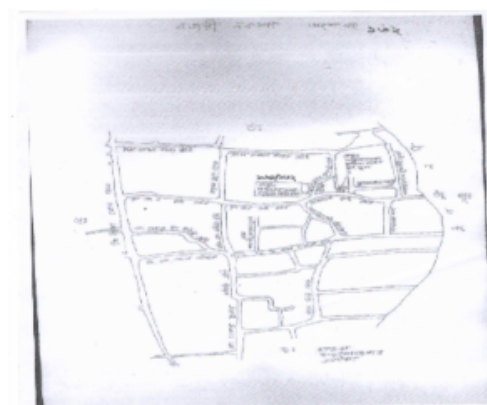

নির্বাচক নিবন্ধন আধিকারিকের স্বাক্ষর

Nazri Naksha

Google Map View

Polling Station Building Front View

Polling Station Front View

Cad View

Key MAP View

বিধানসভা নির্বাচনক্ষেত্রের নং, নাম : 169-বাঙ্গালী
ভাগ নং, নাম : 1-রাজেন শেঠ লেন (18-56/7)