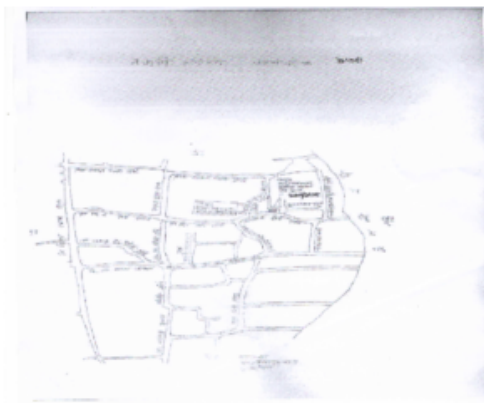

নির্বাচক নিবন্ধন আধিকারিকের স্বাক্ষর

Nazri Naksha

Google Map View

Polling Station Building Front View

Polling Station Front View

Cad View

Key MAP View

বিধানসভা নির্বাচনক্ষেত্রের নং, নাম : 169-বাঙ্গা  
ভাগ নং, নাম : 1-বিভূতিভূষণ ব্যানার্জী লেন (1-13 / 1)