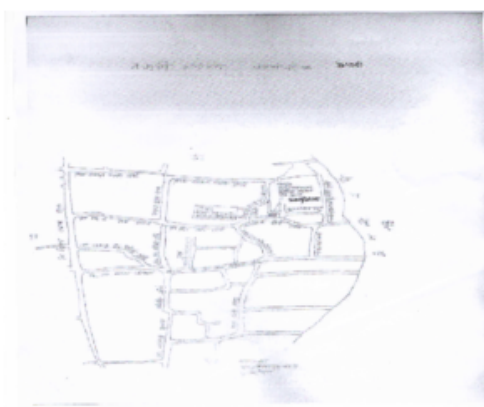

নির্বাচক নিবন্ধন আধিকারিকের স্বাক্ষর

Nazri Naksha

Google Map View

Polling Station Building Front View

Polling Station Front View

Cad View

Key MAP View

বিধানসভা নির্বাচনক্ষেত্রের নং, নাম : 169-বাঙ্গা  
ভাগ নং, নাম : 1-বিভূতিভূষণ ব্যানার্জী লেন (1-13 / 1)