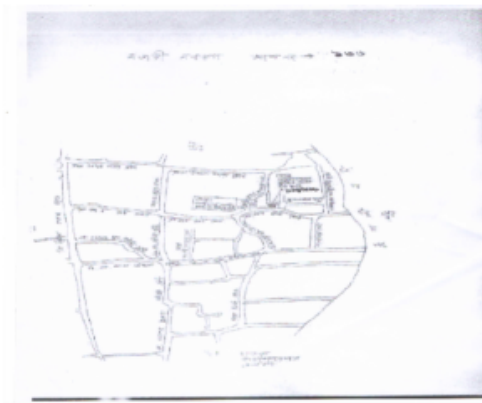

নির্বাচক নিবন্ধন আধিকারিকের স্বাক্ষর

Nazri Naksha

Google Map View

Polling Station Building Front View

Polling Station Front View

Cad View

Key MAP View

বিধানসভা নির্বাচনকেন্দ্রের নং, নাম : 169-বাঙ্গালী  
ভাগ নং, নাম : 1-আশুতোষ মুখার্জী লেন (1-18)