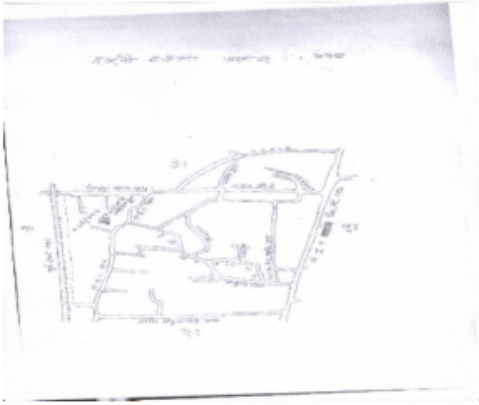

Nazri Naksha