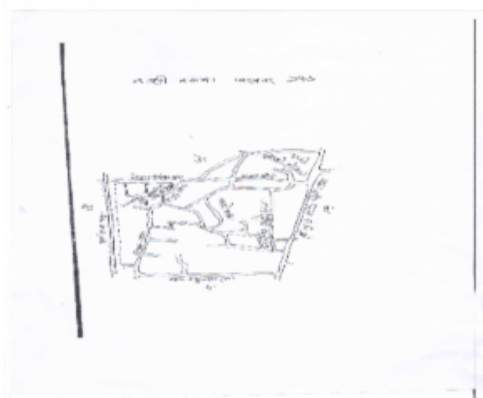

নির্বাচক নিবন্ধন আধিকারিকের স্বাক্ষর

Nazri Naksha

Google Map View

Polling Station Building Front View

Polling Station Front View

Cad View

Key MAP View

বিধানসভা নির্বাচনক্ষেত্রের নং, নাম : 169-বাঙ্গী  
ভাগ নং, নাম : 1-আহমেদ মামুজী রোড (1-60)