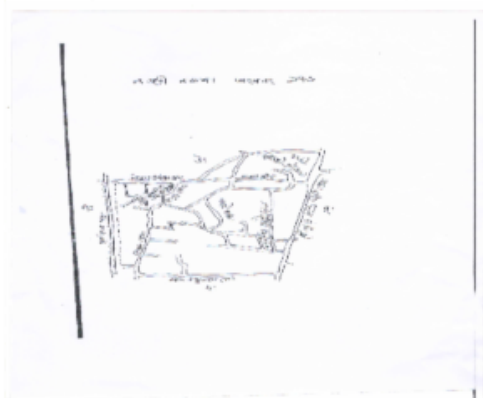

নির্বাচক নিবন্ধন আধিকারিকের স্বাক্ষর

Nazri Naksha

Google Map View

Polling Station Building Front View

Polling Station Front View

Cad View

Key MAP View

বিধানসভা নির্বাচনক্ষেত্রের নং, নাম : 169-বাঙ্গী  
ভাগ নং, নাম : 1-আহমেদ মামুজী রোড (1-60)