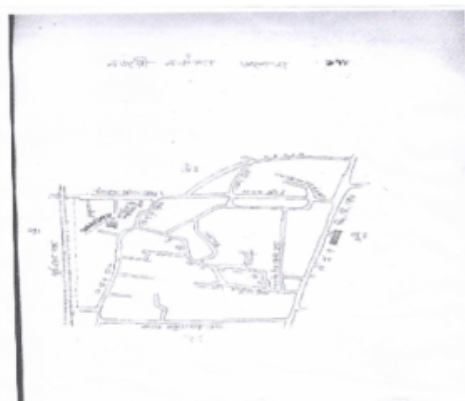

Nazri Naksha