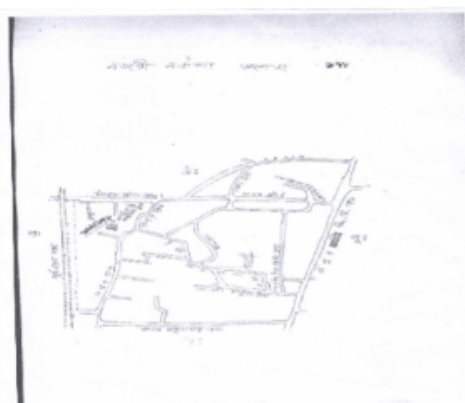

নির্বাচক নিবন্ধন আধিকারিকের স্বাক্ষর

Nazri Naksha

Google Map View

Polling Station Building Front View

Polling Station Front View

Cad View

Key MAP View

1	BLG2423820	নাম : পূজা চৌবে স্বামীর নাম: সনৎ চৌবে বাড়ির নং : n0316 বয়স : 40 লিঙ্গ : মহিলা	ফটো উপলব্ধ	2	BLG2591667	নাম : পঞ্চী দেবী স্বামীর নাম: হীরালাল সিং বাড়ির নং : 1 বয়স : 66 লিঙ্গ : মহিলা	ফটো উপলব্ধ	3	WB/24/161/312507	নাম : শ্যামা কান্তি দেবী স্বামীর নাম: শ্যাম বিহারী বাড়ির নং : 1 বয়স : 62 লিঙ্গ : মহিলা	ফটো উপলব্ধ
4	WB/24/161/312535	নাম : ইন্দু দেবী স্বামীর নাম: উমেশ সিং বাড়ির নং : 1 বয়স : 56 লিঙ্গ : মহিলা	ফটো উপলব্ধ	5	NAM0972554	নাম : জানু দেবী স্বামীর নাম: শিচ গজাধর সাউ বাড়ির নং : 1 বয়স : 33 লিঙ্গ : মহিলা	ফটো উপলব্ধ	6	BLG2593135	নাম : অভিষেক কুমার পিতার নাম: মিথিলেশ সিং বাড়ির নং : 1 বয়স : 40 লিঙ্গ : পুরুষ	ফটো উপলব্ধ
7	WB/24/161/312503	নাম : গজাধর সাউ পিতার নাম: দেওকী সাউ বাড়ির নং : 1 বয়স : 67 লিঙ্গ : পুরুষ	ফটো উপলব্ধ	8	WB/24/161/312502	নাম : মহেন্দ্র সাউ পিতার নাম: দেবকী সাউ বাড়ির নং : 1 বয়স : 57 লিঙ্গ : পুরুষ	ফটো উপলব্ধ	9	NAM1261569	নাম : সুজিত কুমার সাউ পিতার নাম: গজাধর সাউ বাড়ির নং : 1 বয়স : 31 লিঙ্গ : পুরুষ	ফটো উপলব্ধ
10	NAM0973065	নাম : চন্দ্রমা সুন্দরী স্বামীর নাম: মহেন্দ্র সাউ বাড়ির নং : 1 বয়স : 39 লিঙ্গ : মহিলা	ফটো উপলব্ধ	11	WB/24/161/312534	নাম : উমেশ সিং পিতার নাম: লাল বাহাদুর সিং বাড়ির নং : 1 বয়স : 58 লিঙ্গ : পুরুষ	ফটো উপলব্ধ	12	WB/24/161/312288	নাম : প্রশান্ত সিং পিতার নাম: ভরত সিং বাড়ির নং : 1 বয়স : 54 লিঙ্গ : পুরুষ	ফটো উপলব্ধ
13	BLG2189447	নাম : রিঙ্কি সিং স্বামীর নাম: পুনিত কুমার সিং বাড়ির নং : 1 বয়স : 43 লিঙ্গ : মহিলা	ফটো উপলব্ধ	14	BLG2425338	নাম : সুনীত কুমার সিং পিতার নাম: শ্যাম বিহারী সিং বাড়ির নং : 1 বয়স : 40 লিঙ্গ : পুরুষ	ফটো উপলব্ধ	15	NAM1928498	নাম : হিরা লাল সিং পিতার নাম: ধুপনারায়ন সিং বাড়ির নং : 1 বয়স : 68 লিঙ্গ : পুরুষ	ফটো উপলব্ধ
16	NAM1093590	নাম : মিথিলেশ কুমার সিং পিতার নাম: রামা শঙ্কর সিং বাড়ির নং : 1 বয়স : 66 লিঙ্গ : পুরুষ	ফটো উপলব্ধ	17	NAM1093608	নাম : উষা সিং স্বামীর নাম: মিথিলেশ কুমার সিং বাড়ির নং : 1 বয়স : 61 লিঙ্গ : মহিলা	ফটো উপলব্ধ	18	NAM1599786	নাম : মনোজ কুমার সিং পিতার নাম: লাল বাহাদুর সিং বাড়ির নং : 1 বয়স : 54 লিঙ্গ : পুরুষ	ফটো উপলব্ধ
19	NAM1460989	নাম : পুষ্পা সিং স্বামীর নাম: মনোজ কুমার সিং বাড়ির নং : 1 বয়স : 45 লিঙ্গ : মহিলা	ফটো উপলব্ধ	20	NAM1980606	নাম : পুনীত কুমার সিং পিতার নাম: শ্যাম বিহারী বাড়ির নং : 1 বয়স : 43 লিঙ্গ : পুরুষ	ফটো উপলব্ধ	21	BLG2758381	নাম : যোগেশ সিং পিতার নাম: দিপনারায়ন সিং বাড়ির নং : 1 বয়স : 41 লিঙ্গ : পুরুষ	ফটো উপলব্ধ
22	NAM0972679	নাম : বন্দনা কুমারী সিং স্বামীর নাম: সুনীত কুমার সিং বাড়ির নং : 1 বয়স : 39 লিঙ্গ : মহিলা	ফটো উপলব্ধ	23	BLG2758548	নাম : রবী কান্ত সিংহ পিতার নাম: হিরা লাল সিংহ বাড়ির নং : 1 বয়স : 37 লিঙ্গ : পুরুষ	ফটো উপলব্ধ	24	NAM1094994	নাম : সুজাতা সিং স্বামীর নাম: প্রশান্ত সিং বাড়ির নং : 1 বয়স : 36 লিঙ্গ : মহিলা	ফটো উপলব্ধ
25	NAM0973115	নাম : রহিত কুমার সিং পিতার নাম: হীরালাল সিং বাড়ির নং : 1 বয়স : 35 লিঙ্গ : পুরুষ	ফটো উপলব্ধ	26	WBE1312800	নাম : নিশা সিং পিতার নাম: সুবীর কুমার সিং বাড়ির নং : 1 বয়স : 34 লিঙ্গ : মহিলা	ফটো উপলব্ধ	27	NAM1354158	নাম : কৃতিকা সিং পিতার নাম: উমেশ কুমার সিং বাড়ির নং : 1/1 বয়স : 33 লিঙ্গ : মহিলা	ফটো উপলব্ধ
28	NAM1354166	নাম : করন কুনাল সিং পিতার নাম: উমেশ কুমার সিং বাড়ির নং : 1 বয়স : 30 লিঙ্গ : পুরুষ	ফটো উপলব্ধ	29	NAM1989359	নাম : প্রান্তী সিং পিতার নাম: পুনিত কুমার সিং বাড়ির নং : 1 বয়স : 21 লিঙ্গ : মহিলা	ফটো উপলব্ধ	30	YCV0799221	নাম : সুভাগ নাহটা স্বামীর নাম: বাবুলাল নাহটা বাড়ির নং : 1/1 বয়স : 67 লিঙ্গ : মহিলা	ফটো উপলব্ধ