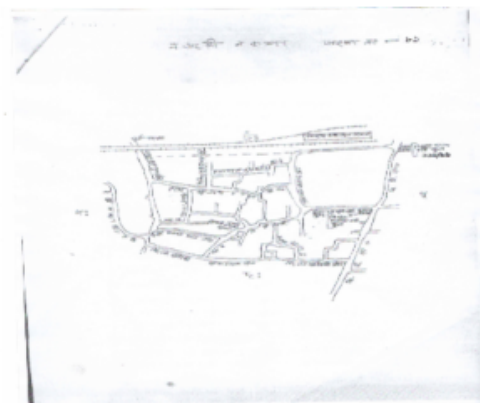

Nazri Naksha