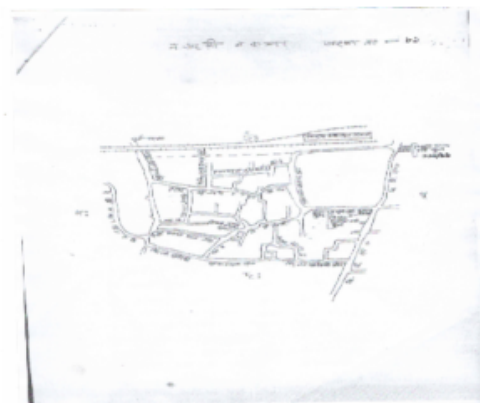

নির্বাচক নিবন্ধন আধিকারিকের স্বাক্ষর

Nazri Naksha

Google Map View

Polling Station Building Front View

Polling Station Front View

Cad View

Key MAP View

বিধানসভা নির্বাচনক্ষেত্রের নং, নাম : 169-বাঙ্গালী
ভাগ নং, নাম : 1-প্রানকৃষ্ণ চ্যাটার্জী স্ট্রীট (1-15) (সকল বাই নং সহ)