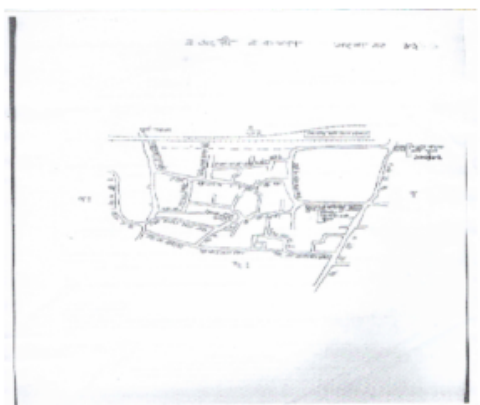

নির্বাচক নিবন্ধন আধিকারিকের স্বাক্ষর

Nazri Naksha

Google Map View

Polling Station Building Front View

Polling Station Front View

Cad View

Key MAP View

বিধানসভা নির্বাচনকেন্দ্রের নং, নাম : 169-বাঙ্গালী
ভাগ নং, নাম : 1-লালমোহন মুখার্জী স্ট্রীট (1-18)