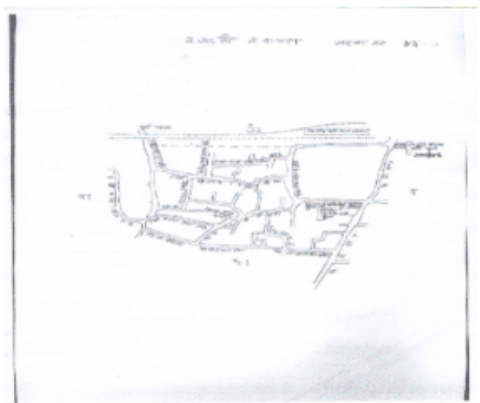

নির্বাচক নিবন্ধন আধিকারিকের স্বাক্ষর

Nazri Naksha

Google Map View

Polling Station Building Front View

Polling Station Front View

Cad View

Key MAP View

বিধানসভা নির্বাচনকেন্দ্রের নং, নাম : 169-বাঙ্গালী
ভাগ নং, নাম : 1-লালমোহন মুখার্জী স্ট্রীট (1-18)