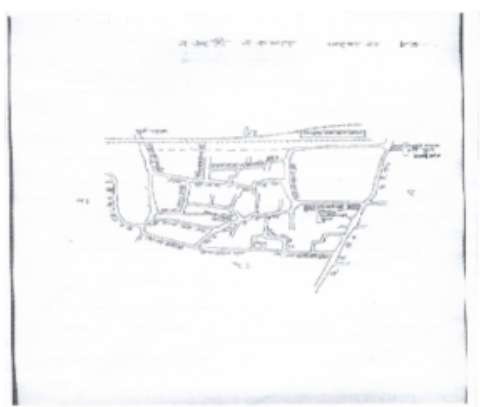

নির্বাচক নিবন্ধন আধিকারিকের স্বাক্ষর

Nazri Naksha

Google Map View

Polling Station Building Front View

Polling Station Front View

Cad View

Key MAP View

বিধানসভা নির্বাচনকেন্দ্রের নং, নাম : 169-বাঙ্গী
ভাগ নং, নাম : 1-দীননাথ ঘোষ স্টীট (1-34)