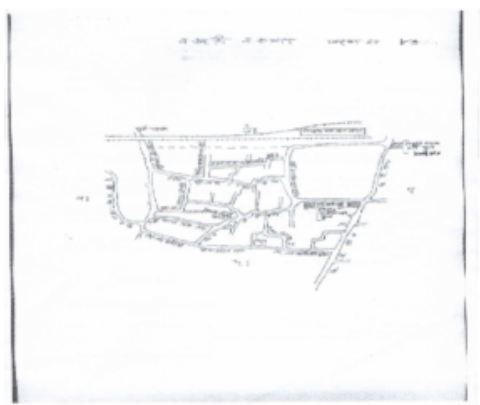

নির্বাচক নিবন্ধন আধিকারিকের স্বাক্ষর

Nazri Naksha

Google Map View

Polling Station Building Front View

Polling Station Front View

Cad View

Key MAP View

বিধানসভা নির্বাচনকেন্দ্রের নং, নাম : 169-বাঙ্গী
ভাগ নং, নাম : 1-দীননাথ ঘোষ স্টীট (1-34)