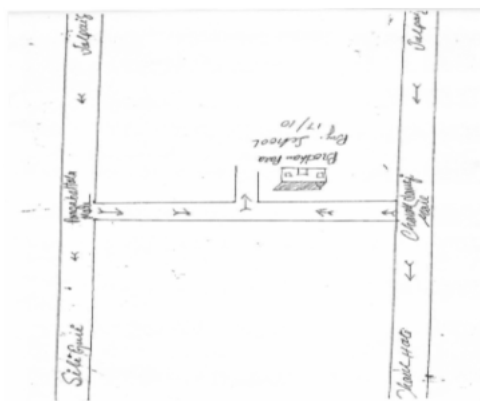

Nazri Naksha