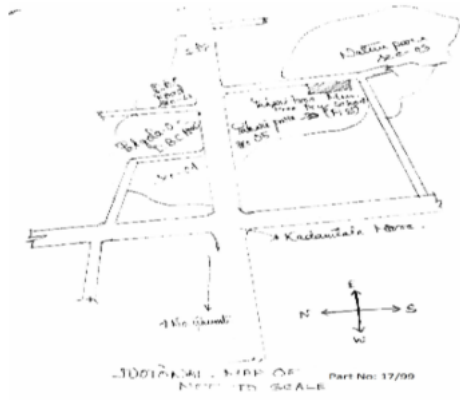

Nazri Naksha