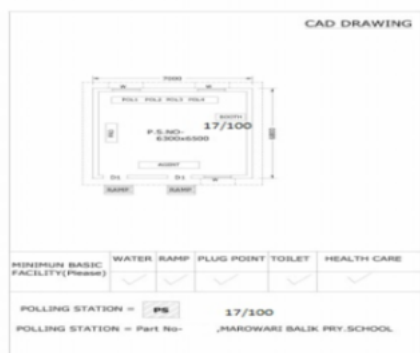

নির্বাচক নিবন্ধন আধিকারিকের স্বাক্ষর

Nazri Naksha

Google Map View

Polling Station Building Front View

Polling Station Front View

Cad View

Key MAP View

1 নাম : মৌসুমী সাহা স্বামীর নাম: সুরত সাহা বাড়ির নং : n0050 বয়স : 59 লিঙ্গ : মহিলা	NGW2337459	ফটো উপলব্ধ	2 নাম : সুরত সেনগুপ্ত পিতার নাম: শ্যামাপ্রসাদ সেনগুপ্ত বাড়ির নং : n0050 বয়স : 75 লিঙ্গ : পুরুষ	WB/03/020/105198	ফটো উপলব্ধ	3 নাম : রুমা বনিক পিতার নাম: সুনীল চন্দ্র বনিক বাড়ির নং : এন0080 বয়স : 42 লিঙ্গ : মহিলা	CGT2057149	ফটো উপলব্ধ
4 নাম : সৌম্যলা সাহা পিতার নাম: সুরত সাহা বাড়ির নং : n0050 বয়স : 36 লিঙ্গ : পুরুষ	NGW0432468	ফটো উপলব্ধ	5 নাম : জয়ব্রত সেনগুপ্ত পিতার নাম: অরুণ কুমার সেনগুপ্ত বাড়ির নং : n0050 বয়স : 55 লিঙ্গ : পুরুষ	NGW1431907	ফটো উপলব্ধ	6 নাম : অপর্ণা সেনগুপ্ত স্বামীর নাম: অরুণ কুমার সেনগুপ্ত বাড়ির নং : n0050 বয়স : 82 লিঙ্গ : মহিলা	NGW1431899	ফটো উপলব্ধ
7 নাম : বিপ্লব সরকার পিতার নাম: বিমলভূষণ সরকার বাড়ির নং : n0080 বয়স : 52 লিঙ্গ : পুরুষ	WB/03/020/105214	ফটো উপলব্ধ	8 নাম : সায়ক সাহা পিতার নাম: সুরত সাহা বাড়ির নং : n0050 বয়স : 29 লিঙ্গ : পুরুষ	NGW2089886	ফটো উপলব্ধ	9 নাম : মন্দি আগরওয়ালা পিতার নাম: প্রহ্লাদ আগরওয়ালা বাড়ির নং : ওয়ার্ড নং 6 বয়স : 29 লিঙ্গ : পুরুষ	NGW2630333	ফটো উপলব্ধ
10 নাম : প্রীতি আগরওয়ালা স্বামীর নাম: রাজকুমার আগরওয়ালা বাড়ির নং : n0266 বয়স : 43 লিঙ্গ : মহিলা	GLQ2137644	ফটো উপলব্ধ	11 নাম : বিষ্ণু আগরওয়ালা পিতার নাম: রতন কুমার আগরওয়ালা বাড়ির নং : n0315 বয়স : 35 লিঙ্গ : পুরুষ	NGW1661487	ফটো উপলব্ধ	12 নাম : শ্যামসুন্দর আগরওয়ালা পিতার নাম: রতন কুমার আগরওয়ালা বাড়ির নং : n0316 বয়স : 40 লিঙ্গ : পুরুষ	KZC2747079	ফটো উপলব্ধ
13 নাম : পুনম আগরওয়ালা স্বামীর নাম: প্রহ্লাদ আগরওয়ালা বাড়ির নং : n0283 বয়স : 56 লিঙ্গ : মহিলা	WB/03/020/296487	ফটো উপলব্ধ	14 নাম : ললিত আগরওয়ালা পিতার নাম: সুভাষ কুমার আগরওয়ালা বাড়ির নং : n0261 বয়স : 42 লিঙ্গ : পুরুষ	NGW0546242	ফটো উপলব্ধ	15 নাম : মঞ্জু আগরওয়ালা স্বামীর নাম: সুভাষ কুমার আগরওয়ালা বাড়ির নং : n0281 বয়স : 65 লিঙ্গ : মহিলা	WB/03/020/096485	ফটো উপলব্ধ
16 নাম : রাজকুমার আগরওয়ালা পিতার নাম: তারাচাঁদ আগরওয়ালা বাড়ির নং : n0265 বয়স : 51 লিঙ্গ : পুরুষ	WB/03/020/096504	ফটো উপলব্ধ	17 নাম : দিলিপ আগরওয়ালা পিতার নাম: সুভাষ কুমার আগরওয়ালা বাড়ির নং : n0282 বয়স : 39 লিঙ্গ : পুরুষ	KZC2322378	ফটো উপলব্ধ	18 নাম : কবিতা আগরওয়ালা স্বামীর নাম: ললিত আগরওয়ালা বাড়ির নং : এন0280 বয়স : 38 লিঙ্গ : মহিলা	UEL0445486	ফটো উপলব্ধ
19 নাম : সুভাষকুমার আগরওয়ালা পিতার নাম: তারাচাঁদ আগরওয়ালা বাড়ির নং : n0280 বয়স : 66 লিঙ্গ : পুরুষ	WB/03/020/096121	ফটো উপলব্ধ	20 নাম : মুকুন আগরওয়ালা পিতার নাম: প্রহ্লাদ আগরওয়ালা বাড়ির নং : ওয়ার্ড নং 6 বয়স : 25 লিঙ্গ : মহিলা	NGW2630358	ফটো উপলব্ধ	21 নাম : প্রহ্লাদরায় আগরওয়ালা পিতার নাম: তারাচাঁদ আগরওয়ালা বাড়ির নং : n0263 বয়স : 63 লিঙ্গ : পুরুষ	WB/03/020/096373	ফটো উপলব্ধ
22 নাম : দিলীপ কুণ্ডু পিতার নাম: ননীগোপাল কুণ্ডু বাড়ির নং : n0102 বয়স : 50 লিঙ্গ : পুরুষ	WB/03/020/090624	ফটো উপলব্ধ	23 নাম : রবি কুণ্ডু পিতার নাম: ননী গোপাল কুণ্ডু বাড়ির নং : n0091 বয়স : 47 লিঙ্গ : পুরুষ	KZC0305433	ফটো উপলব্ধ	24 নাম : রীনা কুন্ডু(রায়) স্বামীর নাম: রবি কুন্ডু বাড়ির নং : n0245 বয়স : 40 লিঙ্গ : মহিলা	KZC2496032	ফটো উপলব্ধ
25 নাম : অলোকরঞ্জন কর পিতার নাম: দুর্গামোহন কর বাড়ির নং : n0011 বয়স : 71 লিঙ্গ : পুরুষ	WB/03/020/105016	ফটো উপলব্ধ	26 নাম : কনকরঞ্জন কর পিতার নাম: দুর্গামোহন কর বাড়ির নং : n0011 বয়স : 79 লিঙ্গ : পুরুষ	KZC2577294	ফটো উপলব্ধ	27 নাম : সুরত কর পিতার নাম: জয়গোপাল কর বাড়ির নং : n0016 বয়স : 57 লিঙ্গ : পুরুষ	WB/03/020/105142	ফটো উপলব্ধ
28 নাম : শুভদীপ কর পিতার নাম: কনক রঞ্জন কর বাড়ির নং : n0011 বয়স : 46 লিঙ্গ : পুরুষ	KZC1295823	ফটো উপলব্ধ	29 নাম : সম্পা কর স্বামীর নাম: সুরত কর বাড়ির নং : 32/171 বয়স : 48 লিঙ্গ : মহিলা	KZC2578250	ফটো উপলব্ধ	30 নাম : স্নেহা কর পিতার নাম: সুরত কর বাড়ির নং : N0016 বয়স : 24 লিঙ্গ : মহিলা	NGW2630382	ফটো উপলব্ধ