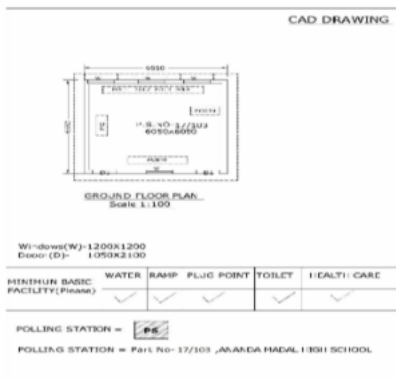

নির্বাচক নিবন্ধন আধিকারিকের স্বাক্ষর

Nazri Naksha

Google Map View

Polling Station Building Front View

Polling Station Front View

Cad View

Key MAP View

1	NGW1236959	নাম : মন্দিরা সাহা স্বামীর নাম: অমিতাভ সাহা বাড়ির নং : n0168 বয়স : 37 লিঙ্গ : মহিলা	ফটো উপলব্ধ	2	KZC2353696	নাম : জয়িতা সিংহ (সরকার) স্বামীর নাম: পিনাকী সিংহ বাড়ির নং : n0198 বয়স : 45 লিঙ্গ : মহিলা	ফটো উপলব্ধ	3	NGW1288141	নাম : মিমি রায় পিতার নাম: বিপ্লব রায় বাড়ির নং : n0153 বয়স : 38 লিঙ্গ : মহিলা	ফটো উপলব্ধ
4	NGW2445633	নাম : রিতা রায় কর্মকার স্বামীর নাম: অজিত রায় কর্মকার বাড়ির নং : n0014 বয়স : 68 লিঙ্গ : মহিলা	ফটো উপলব্ধ	5	NGW2025054	নাম : দিপ্তরুপ রায় পিতার নাম: বিপ্লব রায় বাড়ির নং : n0014 বয়স : 28 লিঙ্গ : পুরুষ	ফটো উপলব্ধ	6	NGW2445609	নাম : পুষ্পরানী রায় কর্মকার স্বামীর নাম: বিজয়লাল রায় কর্মকার বাড়ির নং : n0014 বয়স : 91 লিঙ্গ : মহিলা	ফটো উপলব্ধ
7	NGW2445583	নাম : বিপ্লব রায় পিতার নাম: বিজয়লাল রায় কর্মকার বাড়ির নং : n0014 বয়স : 67 লিঙ্গ : পুরুষ	ফটো উপলব্ধ	8	NGW2445591	নাম : কম্পনা রায় স্বামীর নাম: বিপ্লব রায় বাড়ির নং : n0014 বয়স : 57 লিঙ্গ : মহিলা	ফটো উপলব্ধ	9	NGW1502996	নাম : রুমা কুণ্ডু(দত্ত) স্বামীর নাম: পিনাকি কুণ্ডু বাড়ির নং : n0084 বয়স : 36 লিঙ্গ : মহিলা	ফটো উপলব্ধ
10	LKL0469502	নাম : রিমি গাঙ্গুলী(কুণ্ডু) স্বামীর নাম: কৌশিক কুণ্ডু বাড়ির নং : এন0084 বয়স : 38 লিঙ্গ : মহিলা	ফটো উপলব্ধ	11	KZC2580413	নাম : পিনাকী কুণ্ডু পিতার নাম: সুধীর কুণ্ডু বাড়ির নং : n0084 বয়স : 44 লিঙ্গ : পুরুষ	ফটো উপলব্ধ	12	NGW1235001	নাম : মামনি কুণ্ডু পাল স্বামীর নাম: অরুণ কুমার কুণ্ডু বাড়ির নং : হাউস নং এন0084 বয়স : 39 লিঙ্গ : মহিলা	ফটো উপলব্ধ
13	NGW2873156	নাম : অরুণ কুমার কুণ্ডু পিতার নাম: কুঞ্চ কুণ্ডু বাড়ির নং : হাউস নং এন0084 বয়স : 51 লিঙ্গ : পুরুষ	ফটো উপলব্ধ	14	WB/03/020/153460	নাম : সবিতা কুণ্ডু স্বামীর নাম: পবিত্র কুণ্ডু বাড়ির নং : n0084 বয়স : 56 লিঙ্গ : মহিলা	ফটো উপলব্ধ	15	NGW2445666	নাম : মানসী ভট্টাচার্য্য স্বামীর নাম: শঙ্কর ভট্টাচার্য্য বাড়ির নং : নতুন পাড়া বয়স : 64 লিঙ্গ : মহিলা	ফটো উপলব্ধ
16	NGW2818961	নাম : সুধীর চন্দ্র কুণ্ডু পিতার নাম: ননীগোপাল কুণ্ডু বাড়ির নং : এন0084 বয়স : 77 লিঙ্গ : পুরুষ	ফটো উপলব্ধ	17	WB/03/020/153447	নাম : কম্পনা কুণ্ডু স্বামীর নাম: সুধীর কুণ্ডু বাড়ির নং : n0084 বয়স : 66 লিঙ্গ : মহিলা	ফটো উপলব্ধ	18	KZC2267516	নাম : কৌশিক কুণ্ডু পিতার নাম: সুধীর কুণ্ডু বাড়ির নং : n0084 বয়স : 39 লিঙ্গ : পুরুষ	ফটো উপলব্ধ
19	NGW1662980	নাম : সচিন্দ্র কুণ্ডু পিতার নাম: পবিত্র কুণ্ডু বাড়ির নং : n0084 বয়স : 32 লিঙ্গ : পুরুষ	ফটো উপলব্ধ	20	KZC2747848	নাম : টুসী ভট্টাচার্য্য পিতার নাম: মানস ভট্টাচার্য্য বাড়ির নং : নতুন পাড়া বয়স : 41 লিঙ্গ : মহিলা	ফটো উপলব্ধ	21	KZC2057750	নাম : স্বর্ণ কমল কুণ্ডু পিতার নাম: আনন্দ কুণ্ডু বাড়ির নং : n0084 বয়স : 47 লিঙ্গ : পুরুষ	ফটো উপলব্ধ
Q	NGW1592609	নাম : লিশা কুণ্ডু(আইচ) স্বামীর নাম: স্বর্ণ কমল কুণ্ডু বাড়ির নং : বয়স : 40 লিঙ্গ : মহিলা	ফটো উপলব্ধ	23	NGW2583300	নাম : শুভিত কর পিতার নাম: পার্বতী কর বাড়ির নং : n0194 বয়স : 79 লিঙ্গ : পুরুষ	ফটো উপলব্ধ	24	RDH1273309	নাম : শুভময় ঘোষ পিতার নাম: সুভাষ চন্দ্র ঘোষ বাড়ির নং : n0194 বয়স : 51 লিঙ্গ : পুরুষ	ফটো উপলব্ধ
25	FZM0255919	নাম : রঞ্জু কর স্বামীর নাম: সুজিত কর বাড়ির নং : n0194 বয়স : 77 লিঙ্গ : মহিলা	ফটো উপলব্ধ	26	KZC1345305	নাম : পাপিয়া কর স্বামীর নাম: শিব কর বাড়ির নং : নতুন পাড়া বয়স : 47 লিঙ্গ : মহিলা	ফটো উপলব্ধ	27	NGW2445757	নাম : শিব কর পিতার নাম: স্বর্গীয় সতীশ চন্দ্র কর বাড়ির নং : নতুন পাড়া বয়স : 60 লিঙ্গ : পুরুষ	ফটো উপলব্ধ
28	WB/03/020/156083	নাম : স্বপন করঞ্জাই পিতার নাম: যতীন্দ্রমোহন করঞ্জাই বাড়ির নং : এন0191 বয়স : 77 লিঙ্গ : পুরুষ	ফটো উপলব্ধ	29	WB/03/020/156019	নাম : মৃদুলা করঞ্জাই স্বামীর নাম: স্বপন করঞ্জাই বাড়ির নং : এন0191 বয়স : 67 লিঙ্গ : মহিলা	ফটো উপলব্ধ	30	NGW2229813	নাম : পল্লবিতা চক্রবর্তী মায়ের নাম: পরমেশ চক্রবর্তী বাড়ির নং : n0191 বয়স : 27 লিঙ্গ : মহিলা	ফটো উপলব্ধ