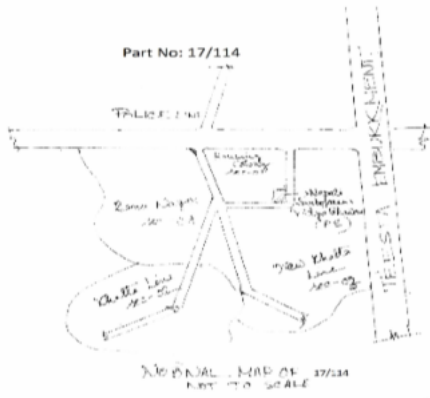

Nazri Naksha