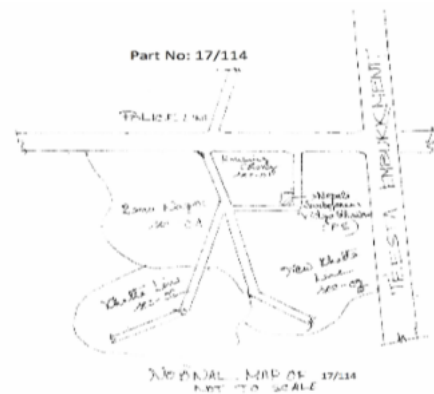

নির্বাচক নিবন্ধন আধিকারিকের স্বাক্ষর

Nazri Naksha

Google Map View

Polling Station Building Front View

Polling Station Front View

Cad View

Key MAP View

বিধানসভা নির্বাচনক্ষেত্রের নং, নাম : 17-জলপাইগুড়ি