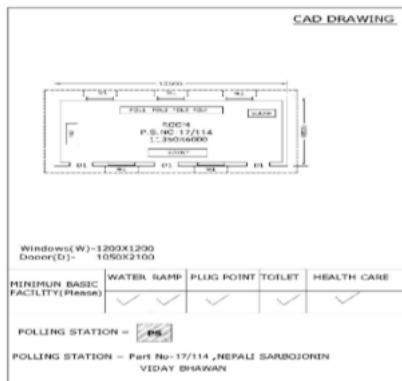

নির্বাচক নিবন্ধন আধিকারিকের স্বাক্ষর

Nazri Naksha

Google Map View

Polling Station Building Front View

Polling Station Front View

Cad View

Key MAP View

বিধানসভা নির্বাচনক্ষেত্রের নং, নাম : 17-জলপাইগুড়ি