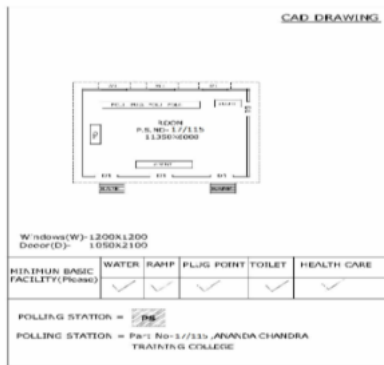

নির্বাচক নিবন্ধন আধিকারিকের স্বাক্ষর

Nazri Naksha

Google Map View

Polling Station Building Front View

Polling Station Front View

Cad View

Key MAP View

1	NGW1259068	নাম : পুটন বাহাদুর ছেত্রী পিতার নাম: লালবাহাদুর ছেত্রী বাড়ির নং : n0071 বয়স : 52 লিঙ্গ : পুরুষ	ফটো উপলব্ধ	2	NGW1438225	নাম : বীনা দেবী ডুকপা(ছেত্রী) স্বামীর নাম: পুটন বাহাদুর ছেত্রী বাড়ির নং : n0071 বয়স : 47 লিঙ্গ : মহিলা	ফটো উপলব্ধ	3	NGW2770089	নাম : সূর্য ছেত্রী পিতার নাম: পুটন বাহাদুর ছেত্রী বাড়ির নং : এন0071 বয়স : 22 লিঙ্গ : পুরুষ	ফটো উপলব্ধ
4	WB/04/025/0123211	নাম : সুমিতা দাস (দে) স্বামীর নাম: রতন দে বাড়ির নং : n0309 বয়স : 49 লিঙ্গ : মহিলা	ফটো উপলব্ধ	5	NGW2539187	নাম : ডাগবতী প্রধান পিতার নাম: কৃষ্ণবাহাদুর প্রধান বাড়ির নং : n0026 বয়স : 69 লিঙ্গ : মহিলা	ফটো উপলব্ধ	6	WB/03/020/210588	নাম : কৌশল্যা প্রধান স্বামীর নাম: প্রদীপ প্রধান বাড়ির নং : n0026 বয়স : 56 লিঙ্গ : মহিলা	ফটো উপলব্ধ
7	NGW1289933	নাম : ইতু কুয়ারদে স্বামীর নাম: গৌতম কুয়ারদে বাড়ির নং : n0309 বয়স : 48 লিঙ্গ : মহিলা	ফটো উপলব্ধ	8	NGW2676401	নাম : সাগর কর্মকার পিতার নাম: নবজীৗ কর্মকার বাড়ির নং : এন0111 বয়স : 24 লিঙ্গ : পুরুষ	ফটো উপলব্ধ	9	KZC0366401	নাম : নীলা দেবী কামী স্বামীর নাম: কালো কামী বাড়ির নং : n0043 বয়স : 76 লিঙ্গ : মহিলা	ফটো উপলব্ধ
10	LCC1434596	নাম : পিংকী সিংহ স্বামীর নাম: রমেশ চন্দ্র সিংহ বাড়ির নং : এন0107 বয়স : 45 লিঙ্গ : মহিলা	ফটো উপলব্ধ	Q 11	WB/03/020/216541	নাম : রমেশ চন্দ্র সিংহ পিতার নাম: যোগেন্দ্র সিংহ বাড়ির নং : এন0107 বয়স : 56 লিঙ্গ : পুরুষ	ফটো উপলব্ধ	12	CFC3899168	নাম : রূপকুমার গাঙ্গুলী পিতার নাম: কামাক্ষাচরন গাঙ্গুলী বাড়ির নং : এন0107 বয়স : 68 লিঙ্গ : পুরুষ	ফটো উপলব্ধ
13	TIH1563808	নাম : পূজা রায় পিতার নাম: অর্পূব ভূষন রায় বাড়ির নং : এন0107 বয়স : 32 লিঙ্গ : মহিলা	ফটো উপলব্ধ	14	TIH1680495	নাম : দেবদীপ গাঙ্গুলী পিতার নাম: রূপ কুমার গাঙ্গুলী বাড়ির নং : এন0107 বয়স : 31 লিঙ্গ : পুরুষ	ফটো উপলব্ধ	15	CFC3899143	নাম : সবিতা গাঙ্গুলী স্বামীর নাম: রূপ কুমার গাঙ্গুলী বাড়ির নং : এন0107 বয়স : 55 লিঙ্গ : মহিলা	ফটো উপলব্ধ
16	FKH3359338	নাম : মধুমিতা গায়েন স্বামীর নাম: কমলেশ গায়েন বাড়ির নং : n0078 বয়স : 41 লিঙ্গ : মহিলা	ফটো উপলব্ধ	17	JMT0725028	নাম : কমলেশ গায়েন পিতার নাম: হারাধন গায়েন বাড়ির নং : n0077 বয়স : 52 লিঙ্গ : পুরুষ	ফটো উপলব্ধ	18	WB/03/020/210831	নাম : মিত্রা ঘোষ স্বামীর নাম: বিজনকান্তি ঘোষ বাড়ির নং : n0001 বয়স : 66 লিঙ্গ : মহিলা	ফটো উপলব্ধ
19	KZC1296649	নাম : বিতান ঘোষ পিতার নাম: বিজন কান্তি ঘোষ বাড়ির নং : n0001 বয়স : 45 লিঙ্গ : পুরুষ	ফটো উপলব্ধ	20	KZC2749992	নাম : মদন মোহন ঘোষ পিতার নাম: বিজন কান্তি ঘোষ বাড়ির নং : n0001 বয়স : 37 লিঙ্গ : পুরুষ	ফটো উপলব্ধ	21	WB/02/011/207476	নাম : বীণাপানী ঘোষাল স্বামীর নাম: দেবদাস ঘোষাল বাড়ির নং : এন000 বয়স : 67 লিঙ্গ : মহিলা	ফটো উপলব্ধ
22	NGW2227684	নাম : ঋতু চক্রবর্তী পিতার নাম: ভাস্কর চক্রবর্তী বাড়ির নং : n0146 বয়স : 26 লিঙ্গ : পুরুষ	ফটো উপলব্ধ	23	NGW1333640	নাম : শুভজ্যোতি চক্রবর্তী পিতার নাম: জয়ন্ত চক্রবর্তী বাড়ির নং : N 0363 বয়স : 35 লিঙ্গ : পুরুষ	ফটো উপলব্ধ	24	NGW2458677	নাম : মধুমিতা চক্রবর্তী স্বামীর নাম: তপন চক্রবর্তী বাড়ির নং : n0321 বয়স : 61 লিঙ্গ : মহিলা	ফটো উপলব্ধ
25	NGW2719888	নাম : সুমিতা চক্রবর্তী স্বামীর নাম: জয়ন্ত চক্রবর্তী বাড়ির নং : N 0363 বয়স : 61 লিঙ্গ : মহিলা	ফটো উপলব্ধ	26	NGW2227676	নাম : দেবদত্তা চক্রবর্তী পিতার নাম: তপন চক্রবর্তী বাড়ির নং : n0322 বয়স : 26 লিঙ্গ : মহিলা	ফটো উপলব্ধ	27	NGW1290212	নাম : জয়ন্ত চক্রবর্তী পিতার নাম: অনন্ত কুমার চক্রবর্তী বাড়ির নং : N 0074 বয়স : 51 লিঙ্গ : পুরুষ	ফটো উপলব্ধ
28	ZRS1671817	নাম : শ্যামল বিহারী চট্টোপাধ্যায় পিতার নাম: ক্ষীরোদ বিহারী চ্যাটাজ্জী বাড়ির নং : n0357 বয়স : 73 লিঙ্গ : পুরুষ	ফটো উপলব্ধ	29	ZRS1671825	নাম : সৌমিক চট্টোপাধ্যায় পিতার নাম: শ্যামল চট্টোপাধ্যায় বাড়ির নং : N 0313 বয়স : 41 লিঙ্গ : পুরুষ	ফটো উপলব্ধ	30	ZRS1671833	নাম : সীমা চ্যাটাজ্জী স্বামীর নাম: শ্যামল চ্যাটাজ্জী বাড়ির নং : N 0313 বয়স : 63 লিঙ্গ : মহিলা	ফটো উপলব্ধ