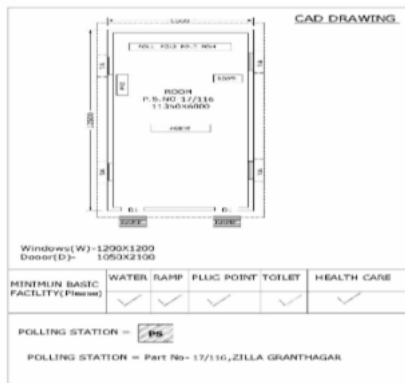

নির্বাচক নিবন্ধন আধিকারিকের স্বাক্ষর

Nazri Naksha

Google Map View

Polling Station Building Front View

Polling Station Front View

Cad View

Key MAP View

1 নাম : স্নাতা খানম স্বামীর নাম: জাহাঙ্গির আলম ওয়াহেদ বাড়ির নং : এন0058 বয়স : 43 লিঙ্গ : মহিলা	KZC2384014 ফটো উপলব্ধ	2 নাম : আবুল হোসেন পিতার নাম: কবির হোসেন বাড়ির নং : n0048 বয়স : 61 লিঙ্গ : পুরুষ	NGW2466316 ফটো উপলব্ধ	3 নাম : মনিফা খাতুন স্বামীর নাম: আহমেদ আলি বাড়ির নং : এন0057 বয়স : 40 লিঙ্গ : মহিলা	UHI1466523 ফটো উপলব্ধ
4 নাম : পলি পাল রায় স্বামীর নাম: লক্ষীকান্ত পাল রায় বাড়ির নং : n0048 বয়স : 66 লিঙ্গ : মহিলা	NGW2503738 ফটো উপলব্ধ	5 নাম : প্রোজ্জ্বলা বসু পিতার নাম: প্রনব কুমার বসু বাড়ির নং : n0290 বয়স : 26 লিঙ্গ : মহিলা	NGW2227825 ফটো উপলব্ধ	6 নাম : রোহিত ছেত্রী পিতার নাম: পুরণ ছেত্রী বাড়ির নং : এন0057 রেসকোর্স পাড়া বয়স : 32 লিঙ্গ : পুরুষ	NGW1809490 ফটো উপলব্ধ
7 নাম : মর্জিনা খাতুন স্বামীর নাম: লুৎফর রহমান বাড়ির নং : n0057 বয়স : 41 লিঙ্গ : মহিলা	NGW1236553 ফটো উপলব্ধ	8 নাম : জাহাঙ্গীর আলম পিতার নাম: আবুবক্কর আলম বাড়ির নং : এন0058 বয়স : 52 লিঙ্গ : পুরুষ	NGW1951466 ফটো উপলব্ধ	9 নাম : খালেদা জিয়া বেগম স্বামীর নাম: রবিউল হোসেন বাড়ির নং : n0048 বয়স : 35 লিঙ্গ : মহিলা	NGW1471416 ফটো উপলব্ধ
10 নাম : সারদা আলী পিতার নাম: কালুমিয়া বাড়ির নং : n0047 বয়স : 58 লিঙ্গ : পুরুষ	KZC2592244 ফটো উপলব্ধ	11 নাম : লায়লা বেগম স্বামীর নাম: মসতফা আলী বাড়ির নং : n0047 বয়স : 49 লিঙ্গ : মহিলা	NGW2496347 ফটো উপলব্ধ	12 নাম : রোহিত বৈঠা পিতার নাম: কিশোরী বৈঠা বাড়ির নং : এন0092 বয়স : 25 লিঙ্গ : পুরুষ	NGW2241008 ফটো উপলব্ধ
13 নাম : সমিতা ধাপা স্বামীর নাম: সরিন ধাপা বাড়ির নং : n0058 বয়স : 39 লিঙ্গ : মহিলা	NGW1667427 ফটো উপলব্ধ	14 নাম : আহাচানুল মহম্মদ পিতার নাম: হাঃপিজুল মহম্মদ বাড়ির নং : n0058 বয়স : 40 লিঙ্গ : পুরুষ	KZC2283596 ফটো উপলব্ধ	15 নাম : মহম্মদ আব্দুল পিতার নাম: নুরুল মহঃ বাড়ির নং : n0054 বয়স : 39 লিঙ্গ : পুরুষ	KZC2507895 ফটো উপলব্ধ
16 নাম : সাকিল হোসেন পিতার নাম: আবুল হোসেন বাড়ির নং : এন0048 বয়স : 25 লিঙ্গ : পুরুষ	NGW2676708 ফটো উপলব্ধ	17 নাম : জিয়ারুল হুসেন পিতার নাম: আবুল হুসেন বাড়ির নং : n0048 বয়স : 40 লিঙ্গ : পুরুষ	KZC2593366 ফটো উপলব্ধ	18 নাম : আজিমা খাতুন স্বামীর নাম: মুস্তফা আলী বাড়ির নং : 19 বয়স : 33 লিঙ্গ : মহিলা	NGW1932664 ফটো উপলব্ধ
19 নাম : আহমেদ আলী পিতার নাম: গোমিরুদ্দিন মহঃ বাড়ির নং : n0057 বয়স : 38 লিঙ্গ : পুরুষ	KZC2508232 ফটো উপলব্ধ	20 নাম : আমিনা খাতুন স্বামীর নাম: গোমিরুদ্দিন মহঃ বাড়ির নং : n0057 বয়স : 81 লিঙ্গ : মহিলা	WB/03/020/213799 ফটো উপলব্ধ	21 নাম : নুরজাহান বেগম পিতার নাম: নুরুল মহঃ বাড়ির নং : n0054 বয়স : 38 লিঙ্গ : মহিলা	NGW1236546 ফটো উপলব্ধ
22 নাম : আন্তিমা বেগম পিতার নাম: অজিত আলী বাড়ির নং : n0049 বয়স : 37 লিঙ্গ : মহিলা	KZC2750412 ফটো উপলব্ধ	23 নাম : মোনালিসা বেগম পিতার নাম: মুস্তফা আলী বাড়ির নং : n0047 বয়স : 27 লিঙ্গ : মহিলা	NGW2227924 ফটো উপলব্ধ	24 নাম : রাহুল আলী পিতার নাম: কাশিম আলী বাড়ির নং : n0047 বয়স : 26 লিঙ্গ : পুরুষ	NGW2227916 ফটো উপলব্ধ
25 নাম : আজিত আলী পিতার নাম: কামালুদ্দিন বাড়ির নং : n0049 বয়স : 66 লিঙ্গ : পুরুষ	WB/03/020/213010 ফটো উপলব্ধ	26 নাম : রেজিয়া বেগম স্বামীর নাম: আবুল হোসেন বাড়ির নং : n0048 বয়স : 60 লিঙ্গ : মহিলা	KZC0371609 ফটো উপলব্ধ	27 নাম : মঞ্জু বৈঠা স্বামীর নাম: কিশোরী বৈঠা বাড়ির নং : n0047 বয়স : 43 লিঙ্গ : মহিলা	NGW1932417 ফটো উপলব্ধ
28 নাম : বুলু বেগম স্বামীর নাম: আমিনুল ইসলাম বাড়ির নং : n0056 বয়স : 52 লিঙ্গ : মহিলা	WB/03/020/213759 ফটো উপলব্ধ	29 নাম : ইবতেসাম খাতুন স্বামীর নাম: আহাচানুল মহঃ বাড়ির নং : n0058 বয়স : 37 লিঙ্গ : মহিলা	NGW1882653 ফটো উপলব্ধ	30 নাম : মহঃ লুৎফর আলী পিতার নাম: নুর মহঃ বাড়ির নং : n0056 বয়স : 41 লিঙ্গ : পুরুষ	NGW1236538 ফটো উপলব্ধ