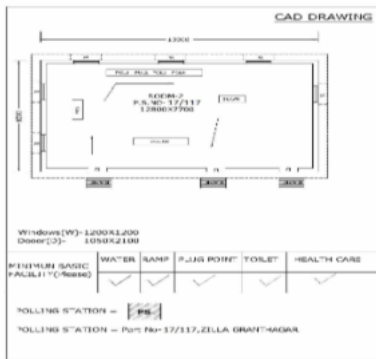

নির্বাচক নিবন্ধন আধিকারিকের স্বাক্ষর

Nazri Naksha

Google Map View

Polling Station Building Front View

Polling Station Front View

Cad View

Key MAP View

1 নাম : ইশা লামা পিতার নাম: চন্দ্র লামা বাড়ির নং : n0014 বয়স : 37 লিঙ্গ : মহিলা	NGW1236694 ফটো উপলব্ধ	2 নাম : ইয়াংদেন ভুটিয়া পিতার নাম: তাসি গামছো ভুটিয়া বাড়ির নং : n0035 বয়স : 39 লিঙ্গ : মহিলা	KZC2750578 ফটো উপলব্ধ	3 নাম : দীপা লামা পিতার নাম: চন্দ্র লামা বাড়ির নং : n0014 বয়স : 41 লিঙ্গ : মহিলা	NGW1236678 ফটো উপলব্ধ
4 নাম : মুন্না প্রধান স্বামীর নাম: পর্বত প্রধান বাড়ির নং : n0069 বয়স : 61 লিঙ্গ : মহিলা	NGW1259233 ফটো উপলব্ধ	5 নাম : ইন্দু লামা পিতার নাম: চন্দ্র লামা বাড়ির নং : n0014 বয়স : 39 লিঙ্গ : মহিলা	NGW1236686 ফটো উপলব্ধ	6 নাম : মনু বাসনেট স্বামীর নাম: সুকুমার তামাং বাড়ির নং : n0035 বয়স : 55 লিঙ্গ : মহিলা	WB/03/020/213057 ফটো উপলব্ধ
7 নাম : সূর্যমনি প্রধান পিতার নাম: পর্বত প্রধান বাড়ির নং : n0068 বয়স : 38 লিঙ্গ : পুরুষ	NGW1259225 ফটো উপলব্ধ	8 নাম : সঞ্জয় ছেত্রী পিতার নাম: বল বাহাদুর সিং ছেত্রী বাড়ির নং : n0035 বয়স : 62 লিঙ্গ : পুরুষ	NGW1236652 ফটো উপলব্ধ	9 নাম : তেসরিং লামা পিতার নাম: চন্দ্র লামা বাড়ির নং : n0014 বয়স : 36 লিঙ্গ : পুরুষ	NGW1333830 ফটো উপলব্ধ
10 নাম : সমিলা অকিন স্বামীর নাম: রাজু অকিন বাড়ির নং : n0033 বয়স : 54 লিঙ্গ : মহিলা	KZC2592988 ফটো উপলব্ধ	11 নাম : রাজু অকিন পিতার নাম: সন্তবীর অকিন বাড়ির নং : n0033 বয়স : 61 লিঙ্গ : পুরুষ	KZC2592970 ফটো উপলব্ধ	12 নাম : পুর্নিমা ওরাউ স্বামীর নাম: লচছু ওরাউ বাড়ির নং : n0028 বয়স : 61 লিঙ্গ : মহিলা	WB/03/020/213287 ফটো উপলব্ধ
13 নাম : আশা ওরাও পিতার নাম: লাছু ওরাও বাড়ির নং : n0028 বয়স : 37 লিঙ্গ : মহিলা	NGW0508481 ফটো উপলব্ধ	14 নাম : অনিতা ওড়াও পিতার নাম: লাছু ওড়াও বাড়ির নং : n0028 বয়স : 28 লিঙ্গ : মহিলা	NGW2090694 ফটো উপলব্ধ	15 নাম : বিকাশ ওড়াও পিতার নাম: লাছু ওড়াও বাড়ির নং : n0028 বয়স : 32 লিঙ্গ : পুরুষ	NGW1667856 ফটো উপলব্ধ
16 নাম : হীরা ওরাও পিতার নাম: লাছু ওরাও বাড়ির নং : n0028 বয়স : 37 লিঙ্গ : মহিলা	NGW0508473 ফটো উপলব্ধ	17 নাম : শিপ্রা ঘোষ স্বামীর নাম: তুধার কান্তি ঘোষ বাড়ির নং : n0050 বয়স : 67 লিঙ্গ : মহিলা	NGW2515427 ফটো উপলব্ধ	18 নাম : ভারতী দত্ত (খোপা) স্বামীর নাম: অশোক দত্ত বাড়ির নং : n0050 বয়স : 58 লিঙ্গ : মহিলা	WB/03/020/213536 ফটো উপলব্ধ
19 নাম : তমাল দত্ত পিতার নাম: অশোক দত্ত বাড়ির নং : n0050 বয়স : 45 লিঙ্গ : পুরুষ	KZC2592996 ফটো উপলব্ধ	20 নাম : নীলাঞ্জনা চৌধুরী পিতার নাম: অলোক চৌধুরী বাড়ির নং : স্বর্ণলতা অ্যাপার্টমেন্ট বয়স : 24 লিঙ্গ : মহিলা	NGW2589158 ফটো উপলব্ধ	21 নাম : দীপক ছেত্রী পিতার নাম: গঙ্গা ছেত্রী বাড়ির নং : n0021 বয়স : 61 লিঙ্গ : পুরুষ	WB/03/020/213327 ফটো উপলব্ধ
22 নাম : কৃষ্ণা ছেত্রী স্বামীর নাম: প্রদীপ ছেত্রী বাড়ির নং : n0046 বয়স : 65 লিঙ্গ : মহিলা	WB/03/020/213610 ফটো উপলব্ধ	23 নাম : অমরদীপ ছেত্রী পিতার নাম: প্রদীপ কুমার ছেত্রী বাড়ির নং : n0046 বয়স : 41 লিঙ্গ : পুরুষ	KZC2284784 ফটো উপলব্ধ	24 নাম : মধুময়া তামাং স্বামীর নাম: ছিরিং তামাং বাড়ির নং : n0003 বয়স : 71 লিঙ্গ : মহিলা	WB/03/020/213696 ফটো উপলব্ধ
25 নাম : রেনু তামাং পিতার নাম: ডিরিং তামাং বাড়ির নং : n0003 বয়স : 43 লিঙ্গ : মহিলা	NGW0508697 ফটো উপলব্ধ	26 নাম : ছুলট্রিম ওয়াংচুক তামাং পিতার নাম: নিমা ছিরিং তামাং বাড়ির নং : n0003 বয়স : 35 লিঙ্গ : পুরুষ	NGW2029338 ফটো উপলব্ধ	27 নাম : কৌশল্যা তামাং(রায়) স্বামীর নাম: রাজেশ তামাং বাড়ির নং : n0048 বয়স : 45 লিঙ্গ : মহিলা	NGW1809797 ফটো উপলব্ধ
28 নাম : রাজেন তামাং পিতার নাম: সুকুমার তামাং বাড়ির নং : n0048 বয়স : 51 লিঙ্গ : পুরুষ	NGW1933001 ফটো উপলব্ধ	29 নাম : রাজু তামাং পিতার নাম: সুকুমার তামাং বাড়ির নং : n0048 বয়স : 52 লিঙ্গ : পুরুষ	WB/03/020/138300 ফটো উপলব্ধ	30 নাম : লক্ষ্মী তামাং লামা স্বামীর নাম: অমর কুমার তামাং বাড়ির নং : n0003 বয়স : 58 লিঙ্গ : মহিলা	NGW2402345 ফটো উপলব্ধ