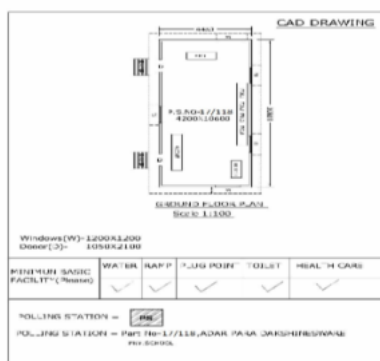

নির্বাচক নিবন্ধন আধিকারিকের স্বাক্ষর

Nazri Naksha

Google Map View

Polling Station Building Front View

Polling Station Front View

Cad View

Key MAP View

1	NGW2537686	নাম : প্রলয় পাল পিতার নাম: কেশব চন্দ্র পাল বাড়ির নং : n0068 বয়স : 58 লিঙ্গ : পুরুষ	ফটো উপলব্ধ	2	WB/03/020/165887	নাম : সালউদ্দীন মহম্মদ পিতার নাম: মহিনুদ্দিন মহম্মদ বাড়ির নং : n0147 বয়স : 57 লিঙ্গ : পুরুষ	ফটো উপলব্ধ	3	NGW1668516	নাম : শেখ বিটু পিতার নাম: মহঃ সালাউদ্দিন বাড়ির নং : n0147 বয়স : 33 লিঙ্গ : পুরুষ	ফটো উপলব্ধ
4	NGW1668508	নাম : মহঃ মুন্না পিতার নাম: মহঃ সালাউদ্দিন বাড়ির নং : n0147 বয়স : 31 লিঙ্গ : পুরুষ	ফটো উপলব্ধ	5	NGW2643344	নাম : শশাঙ্ক শেখর ভট্টাচার্য্য পিতার নাম: রমেন্দ্র সুন্দর ভট্টাচার্য্য বাড়ির নং : n0168 বয়স : 53 লিঙ্গ : পুরুষ	ফটো উপলব্ধ	6	NGW1290600	নাম : তনুশ্রী (ব্যানাজ্জী) বনিক স্বামীর নাম: বাপি বনিক বাড়ির নং : n0169 বয়স : 41 লিঙ্গ : মহিলা	ফটো উপলব্ধ
7	NGW1933449	নাম : পাপিয়া বনিক পিতার নাম: বাপি বনিক বাড়ির নং : n0169 বয়স : 29 লিঙ্গ : মহিলা	ফটো উপলব্ধ	8	NGW2473833	নাম : সমিজা খাতুন স্বামীর নাম: নজমল হক বাড়ির নং : n0173 বয়স : 53 লিঙ্গ : মহিলা	ফটো উপলব্ধ	9	KZC1302173	নাম : জয়া সরকার (রায়) স্বামীর নাম: গোপাল সরকার বাড়ির নং : n0165 বয়স : 49 লিঙ্গ : মহিলা	ফটো উপলব্ধ
10	WB/03/020/165888	নাম : অসিদা বেগম স্বামীর নাম: সালাউদ্দীন মহম্মদ বাড়ির নং : n0160 বয়স : 51 লিঙ্গ : মহিলা	ফটো উপলব্ধ	11	WB/41/285/465395	নাম : অনিতা ভট্টাচার্য্য স্বামীর নাম: রমেন্দ্র ভট্টাচার্য্য বাড়ির নং : n0168 বয়স : 71 লিঙ্গ : মহিলা	ফটো উপলব্ধ	12	KZC2248276	নাম : মহুয়া দত্ত (সেন) স্বামীর নাম: সঞ্জয় দত্ত বাড়ির নং : n0161 বয়স : 43 লিঙ্গ : মহিলা	ফটো উপলব্ধ
13	NGW1236934	নাম : শিবানী ভট্টাচার্য্য স্বামীর নাম: শশাঙ্ক শেখর ভট্টাচার্য্য বাড়ির নং : n0169 বয়স : 52 লিঙ্গ : মহিলা	ফটো উপলব্ধ	14	MHX2375814	নাম : কস্তুরী রায় (নারায়ন) স্বামীর নাম: রানা রায় বাড়ির নং : n0164 বয়স : 47 লিঙ্গ : মহিলা	ফটো উপলব্ধ	15	ILJ2662963	নাম : জিনাত বেগম পিতার নাম: জাহুর আলম বাড়ির নং : n0147 বয়স : 30 লিঙ্গ : মহিলা	ফটো উপলব্ধ
16	TSX1736396	নাম : রুকসানা খাতুন স্বামীর নাম: শেখ বিটু বাড়ির নং : n0147 বয়স : 29 লিঙ্গ : মহিলা	ফটো উপলব্ধ	17	NGW2293967	নাম : মহম্মদ আজাদ পিতার নাম: সালা উদ্দিন মহম্মদ বাড়ির নং : এন0147 বয়স : 27 লিঙ্গ : পুরুষ	ফটো উপলব্ধ	18	NGW2228062	নাম : সুপ্রিয়া ভট্টাচার্য্য পিতার নাম: শশাঙ্ক শেখর ভট্টাচার্য্য বাড়ির নং : n0168 বয়স : 26 লিঙ্গ : মহিলা	ফটো উপলব্ধ
19	NGW2589836	নাম : পাকিজা খান স্বামীর নাম: মহম্মদ আজাদ বাড়ির নং : n0147 বয়স : 27 লিঙ্গ : মহিলা	ফটো উপলব্ধ	20	NGW1668649	নাম : অনুশ্রী বনিক (রায়) স্বামীর নাম: নন্দন বনিক বাড়ির নং : n0190 বয়স : 39 লিঙ্গ : মহিলা	ফটো উপলব্ধ	21	WB/03/020/195839	নাম : গঙ্গা ইন্দ্র পিতার নাম: ক্ষিতীশ ইন্দ্র বাড়ির নং : n0099 বয়স : 66 লিঙ্গ : পুরুষ	ফটো উপলব্ধ
22	KZC2690816	নাম : কেকা ইন্দ্র (নিয়োগী) স্বামীর নাম: আশীষ ইন্দ্র বাড়ির নং : n0099 বয়স : 48 লিঙ্গ : মহিলা	ফটো উপলব্ধ	23	WB/03/020/195285	নাম : শান্তিরানী সিংহ স্বামীর নাম: প্রফুল্লকুমার সিংহ বাড়ির নং : n0099 বয়স : 81 লিঙ্গ : মহিলা	ফটো উপলব্ধ	24	KZC2686814	নাম : পঙ্কজ ইন্দ্র পিতার নাম: গঙ্গা ইন্দ্র বাড়ির নং : n0099 বয়স : 38 লিঙ্গ : পুরুষ	ফটো উপলব্ধ
25	NGW2683522	নাম : আশীষ ইন্দ্র নিয়োগী পিতার নাম: জ্ঞানেন্দ্র ইন্দ্র বাড়ির নং : n0099 বয়স : 45 লিঙ্গ : পুরুষ	ফটো উপলব্ধ	26	SKW1779081	নাম : নুপুর ইন্দ্র (বিশ্বাস) স্বামীর নাম: দিব্যেন্দ্র ইন্দ্র বাড়ির নং : n0099 বয়স : 30 লিঙ্গ : মহিলা	ফটো উপলব্ধ	27	NGW1668581	নাম : লক্ষ্মী বর্মন মায়ের নাম: জ্যোৎস্না বর্মন বাড়ির নং : n0099 বয়স : 37 লিঙ্গ : মহিলা	ফটো উপলব্ধ
28	KZC1304138	নাম : সুদীপ্ত ইন্দ্র পিতার নাম: প্রনয় কুমার ইন্দ্র বাড়ির নং : n0099 বয়স : 48 লিঙ্গ : পুরুষ	ফটো উপলব্ধ	29	KZC2594687	নাম : স্বপ্না ইন্দ্র স্বামীর নাম: প্রনয় কুমার ইন্দ্র বাড়ির নং : n0140 বয়স : 69 লিঙ্গ : মহিলা	ফটো উপলব্ধ	30	NGW1334622	নাম : মৌমিতা ইন্দ্র স্বামীর নাম: সুদীপ্ত ইন্দ্র বাড়ির নং : n0099 বয়স : 35 লিঙ্গ : মহিলা	ফটো উপলব্ধ