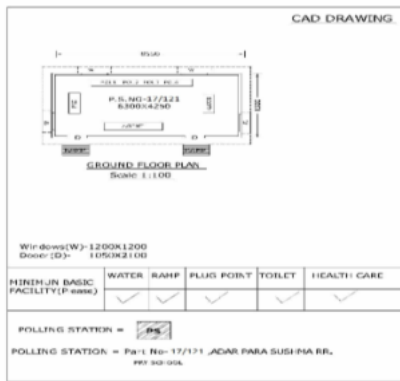

নির্বাচক নিবন্ধন আধিকারিকের স্বাক্ষর

Nazri Naksha

Google Map View

Polling Station Building Front View

Polling Station Front View

Cad View

Key MAP View

1 নাম : অতীক সরকার পিতার নাম: অনুপ সরকার বাড়ির নং : N0266 বয়স : 35 লিঙ্গ : পুরুষ	NGW1245885 ফটো উপলব্ধ	2 নাম : গীতালি পাল সরকার স্বামীর নাম: সুজিত কান্তি পাল বাড়ির নং : N0041 বয়স : 48 লিঙ্গ : মহিলা	KZC2692564 ফটো উপলব্ধ	3 নাম : অশোক শর্মা পিতার নাম: রামেশ্বর শর্মা বাড়ির নং : n0317 বয়স : 57 লিঙ্গ : পুরুষ	NGW2337806 ফটো উপলব্ধ
4 নাম : পাঞ্চলী নাগ (দেব শিকদার) স্বামীর নাম: কান্তিক নাগ বাড়ির নং : n0218 বয়স : 51 লিঙ্গ : মহিলা	WB/03/020/087607 ফটো উপলব্ধ	5 নাম : মধুমিতা দাস (রায়) পিতার নাম: ভবতোষ রায় বাড়ির নং : n0306 বয়স : 45 লিঙ্গ : মহিলা	KZC2308781 ফটো উপলব্ধ	6 নাম : প্রীতম অধিকারী পিতার নাম: মানিক দেব অধিকারী বাড়ির নং : n0309 বয়স : 22 লিঙ্গ : পুরুষ	NGW2790210 ফটো উপলব্ধ
7 নাম : মানিক দেব অধিকারী পিতার নাম: ছত্র দেব অধিকারী বাড়ির নং : n0309 বয়স : 55 লিঙ্গ : পুরুষ	WB/03/001/612037 ফটো উপলব্ধ	8 নাম : নন্দিতা অধিকারী স্বামীর নাম: বিজয় গোপাল অধিকারী বাড়ির নং : N0035 বয়স : 46 লিঙ্গ : মহিলা	KZC1312198 ফটো উপলব্ধ	9 নাম : কমলা অধিকারী স্বামীর নাম: নির্মল অধিকারী বাড়ির নং : n0019 বয়স : 77 লিঙ্গ : মহিলা	NGW2337830 ফটো উপলব্ধ
10 নাম : নীলাদ্রি অধিকারী পিতার নাম: নির্মল অধিকারী বাড়ির নং : n0019 বয়স : 47 লিঙ্গ : পুরুষ	KZC2292456 ফটো উপলব্ধ	11 নাম : বিজয় গোপাল অধিকারী পিতার নাম: বিনয় ভূষণ অধিকারী বাড়ির নং : n0035 বয়স : 55 লিঙ্গ : পুরুষ	NGW2575280 ফটো উপলব্ধ	12 নাম : পার্থ সারথি চন্দ পিতার নাম: আশীষ কুমার চন্দ বাড়ির নং : N0247 বয়স : 53 লিঙ্গ : পুরুষ	WB/02/011/366027 ফটো উপলব্ধ
13 নাম : প্রাণ কৃষ্ণ কুণ্ডু পিতার নাম: মাখন লাল কুণ্ডু বাড়ির নং : এন0246 বয়স : 68 লিঙ্গ : পুরুষ	NGW2770204 ফটো উপলব্ধ	14 নাম : বাণী কুন্ডু স্বামীর নাম: নারায়নচন্দ্র কুন্ডু বাড়ির নং : N0226 বয়স : 71 লিঙ্গ : মহিলা	KZC2590677 ফটো উপলব্ধ	15 নাম : মঞ্জু কুন্ডু স্বামীর নাম: নরেশ কুন্ডু বাড়ির নং : n0091 বয়স : 62 লিঙ্গ : মহিলা	WB/03/020/204432 ফটো উপলব্ধ
16 নাম : নারায়নচন্দ্র কুন্ডু পিতার নাম: নীলরতন কুন্ডু বাড়ির নং : n0226 বয়স : 80 লিঙ্গ : পুরুষ	WB/03/020/210561 ফটো উপলব্ধ	17 নাম : নরেশচন্দ্র কুন্ডু পিতার নাম: নরেন্দ্র কুন্ডু বাড়ির নং : n0091 বয়স : 74 লিঙ্গ : পুরুষ	WB/03/020/204228 ফটো উপলব্ধ	18 নাম : দেবযানী কুন্ডু (পাল চৌধুরী) স্বামীর নাম: ধীরাজ কুন্ডু বাড়ির নং : N0226 বয়স : 42 লিঙ্গ : মহিলা	NGW0497065 ফটো উপলব্ধ
19 নাম : সুকান্ত কুমার ভৌমিক পিতার নাম: সুধীর রঞ্জন ভৌমিক বাড়ির নং : n0204 বয়স : 62 লিঙ্গ : পুরুষ	KZC2751543 ফটো উপলব্ধ	20 নাম : সৃজা ভৌমিক পিতার নাম: সুকান্ত ভৌমিক বাড়ির নং : n0204 বয়স : 26 লিঙ্গ : মহিলা	NGW2228567 ফটো উপলব্ধ	21 নাম : শ্রেয়সী কর্মকার পিতার নাম: গোপাল কর্মকার বাড়ির নং : নং137 বয়স : 25 লিঙ্গ : মহিলা	NGW2277838 ফটো উপলব্ধ
22 নাম : গোপাল কর্মকার পিতার নাম: হরেন্দ্র কুমার কর্মকার বাড়ির নং : n0137 বয়স : 63 লিঙ্গ : পুরুষ	WB/03/020/462273 ফটো উপলব্ধ	23 নাম : নিলিমা কর্মকার(বিশ্বাস) স্বামীর নাম: গোপাল কর্মকার বাড়ির নং : N0137 বয়স : 61 লিঙ্গ : মহিলা	NGW2573780 ফটো উপলব্ধ	24 নাম : উষানন্দ করাতী পিতার নাম: বিনয় ভূষণ করাতী বাড়ির নং : অশোক নগর বয়স : 57 লিঙ্গ : পুরুষ	NGW2931004 ফটো উপলব্ধ
25 নাম : মুক্তি করাতী মন্ডল স্বামীর নাম: উষানন্দ করাতী বাড়ির নং : অশোকনগর বয়স : 44 লিঙ্গ : মহিলা	KZC1322197 ফটো উপলব্ধ	26 নাম : শিখা গুহ স্বামীর নাম: গৌর বেন্দ্র গুহ বাড়ির নং : n0063 বয়স : 72 লিঙ্গ : মহিলা	WB/03/020/204356 ফটো উপলব্ধ	27 নাম : গৌর বেন্দ্র গুহ পিতার নাম: মনমোহন গুহ বাড়ির নং : n0063 বয়স : 82 লিঙ্গ : পুরুষ	WB/03/020/204359 ফটো উপলব্ধ
28 নাম : অহিভূষণ গুহ পিতার নাম: ফনীভূষণ গুহ বাড়ির নং : n0195 বয়স : 69 লিঙ্গ : পুরুষ	KZC2797553 ফটো উপলব্ধ	29 নাম : মুন্না গুহ স্বামীর নাম: অহিভূষণ গুহ বাড়ির নং : n0195 বয়স : 55 লিঙ্গ : মহিলা	KZC2751451 ফটো উপলব্ধ	30 নাম : পূর্ণিমা গোস্বামী স্বামীর নাম: অপূর্বকুমার গোস্বামী বাড়ির নং : n0011 বয়স : 85 লিঙ্গ : মহিলা	WB/03/020/204212 ফটো উপলব্ধ