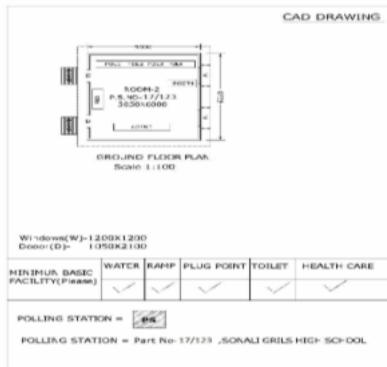

নির্বাচক নিবন্ধন আধিকারিকের স্বাক্ষর

Nazri Naksha

Google Map View

Polling Station Building Front View

Polling Station Front View

Cad View

Key MAP View

1 নাম : হর্ষিতা রায় পিতার নাম: বাবুল চন্দ্র রায় বাড়ির নং : n0054 বয়স : 24 লিঙ্গ : মহিলা	NGW2602183 ফটো উপলব্ধ	2 নাম : বন্দনা অধিকারী স্বামীর নাম: দেবেন্দ্রনাথ অধিকারী বাড়ির নং : n0054 বয়স : 67 লিঙ্গ : মহিলা	NGW2618619 ফটো উপলব্ধ	3 নাম : পালি আচার্য স্বামীর নাম: উৎপল আচার্য বাড়ির নং : n0021 বয়স : 50 লিঙ্গ : মহিলা	KZC2293595 ফটো উপলব্ধ
4 নাম : কল্যাণ আচার্য পিতার নাম: সুবোধ আচার্য বাড়ির নং : n0060 বয়স : 59 লিঙ্গ : পুরুষ	KZC0360495 ফটো উপলব্ধ	5 নাম : উৎপল আচার্য পিতার নাম: জীতেন্দ্রনাথ আচার্য বাড়ির নং : n0021 বয়স : 58 লিঙ্গ : পুরুষ	NGW2881217 ফটো উপলব্ধ	6 নাম : শেফালী আচার্য স্বামীর নাম: জীতেন নাথ আচার্য বাড়ির নং : n0021 বয়স : 95 লিঙ্গ : মহিলা	KZC2293587 ফটো উপলব্ধ
7 নাম : নীলিমা আচার্য স্বামীর নাম: সুবোধ আচার্য বাড়ির নং : n0060 বয়স : 71 লিঙ্গ : মহিলা	WB/03/020/207139 ফটো উপলব্ধ	8 নাম : অর্পিতা আচার্য নায়ক স্বামীর নাম: কল্যাণ আচার্য বাড়ির নং : n0021 বয়স : 48 লিঙ্গ : মহিলা	KZC2293603 ফটো উপলব্ধ	9 নাম : নীতা আচার্য স্বামীর নাম: নির্মল কুমার আচার্য বাড়ির নং : n0060 বয়স : 58 লিঙ্গ : মহিলা	WB/03/020/363291 ফটো উপলব্ধ
10 নাম : সুবোধ আচার্য পিতার নাম: বিজয় আচার্য বাড়ির নং : n0060 বয়স : 84 লিঙ্গ : পুরুষ	WB/03/020/207308 ফটো উপলব্ধ	11 নাম : অর্কদীপ আচার্য পিতার নাম: কল্যাণ আচার্য বাড়ির নং : ওয়ার্ড নং. 11 বয়স : 23 লিঙ্গ : পুরুষ	NGW2868503 ফটো উপলব্ধ	12 নাম : নির্মল কুমার আচার্য পিতার নাম: জীতেন্দ্র নাথ আচার্য বাড়ির নং : n0021 বয়স : 67 লিঙ্গ : পুরুষ	WB/03/020/363072 ফটো উপলব্ধ
13 নাম : স্বপন কুমার রায় পিতার নাম: প্রাণ কিশোর রায় বাড়ির নং : n0270 বয়স : 70 লিঙ্গ : পুরুষ	NGW2316081 ফটো উপলব্ধ	14 নাম : মিঠু সরকার স্বামীর নাম: নির্মলেন্দু সরকার বাড়ির নং : n0081 বয়স : 43 লিঙ্গ : মহিলা	CFC2005924 ফটো উপলব্ধ	15 নাম : কৃষ্ণা সরকার স্বামীর নাম: বিজয় কুমার সরকার বাড়ির নং : n0081 বয়স : 75 লিঙ্গ : মহিলা	NGW2388916 ফটো উপলব্ধ
16 নাম : ঝর্ণা সরকার স্বামীর নাম: প্রিয়তোষ কুমার সরকার বাড়ির নং : N0108 বয়স : 67 লিঙ্গ : মহিলা	KZC2598977 ফটো উপলব্ধ	17 নাম : নির্মলেন্দু সরকার পিতার নাম: অন্নদাচরণ সরকার বাড়ির নং : n0081 বয়স : 76 লিঙ্গ : পুরুষ	WB/03/020/207415 ফটো উপলব্ধ	18 নাম : দেবপ্রিয় সরকার পিতার নাম: প্রিয়তোষ কুমার সরকার বাড়ির নং : N0104 বয়স : 38 লিঙ্গ : পুরুষ	KZC2751600 ফটো উপলব্ধ
19 নাম : অনীতা সরকার পিতার নাম: অন্নদাচরণ সরকার বাড়ির নং : n0081 বয়স : 62 লিঙ্গ : মহিলা	NGW2508034 ফটো উপলব্ধ	20 নাম : প্রিয়তোষ কুমার সরকার পিতার নাম: শচীন্দ্র মোহন সরকার বাড়ির নং : N0104 বয়স : 74 লিঙ্গ : পুরুষ	NGW2564862 ফটো উপলব্ধ	21 নাম : বন্দনা দাস(কর) স্বামীর নাম: স্বপন দাস(কর) বাড়ির নং : n0094 বয়স : 66 লিঙ্গ : মহিলা	KZC1388354 ফটো উপলব্ধ
22 নাম : সরস্বতী কর স্বামীর নাম: মৃদুলকান্তি কর বাড়ির নং : n0094 বয়স : 66 লিঙ্গ : মহিলা	WB/03/020/345291 ফটো উপলব্ধ	23 নাম : রমেন কর পিতার নাম: রাজেন্দ্র কর বাড়ির নং : n0096 বয়স : 64 লিঙ্গ : পুরুষ	WB/03/020/207317 ফটো উপলব্ধ	24 নাম : বিজয় কিশোর কর পিতার নাম: উপেন্দ্র কিশোর কর বাড়ির নং : n0123 বয়স : 73 লিঙ্গ : পুরুষ	KZC1300235 ফটো উপলব্ধ
25 নাম : শান্তি বর্মন পিতার নাম: রোহিত বর্মন বাড়ির নং : n0123 বয়স : 34 লিঙ্গ : মহিলা	NGW1536069 ফটো উপলব্ধ	26 নাম : অরিত্র কর পিতার নাম: বিজয় কিশোর কর বাড়ির নং : n0123 বয়স : 32 লিঙ্গ : পুরুষ	NGW1536010 ফটো উপলব্ধ	27 নাম : কবিতা কর পিতার নাম: রাজেন্দ্রলাল কর বাড়ির নং : n0096 বয়স : 51 লিঙ্গ : মহিলা	KZC1343722 ফটো উপলব্ধ
28 নাম : মৌমিতা (কর্মকার)সাহা স্বামীর নাম: সমীর কর্মকার বাড়ির নং : n0059 বয়স : 35 লিঙ্গ : মহিলা	NGW1536044 ফটো উপলব্ধ	29 নাম : অসীম কর্মকার পিতার নাম: অমল কৃষ্ণ কর্মকার বাড়ির নং : n0059 বয়স : 45 লিঙ্গ : পুরুষ	KZC1387158 ফটো উপলব্ধ	30 নাম : সমীর কর্মকার পিতার নাম: অমল কৃষ্ণ কর্মকার বাড়ির নং : n0059 বয়স : 43 লিঙ্গ : পুরুষ	KZC1353861 ফটো উপলব্ধ