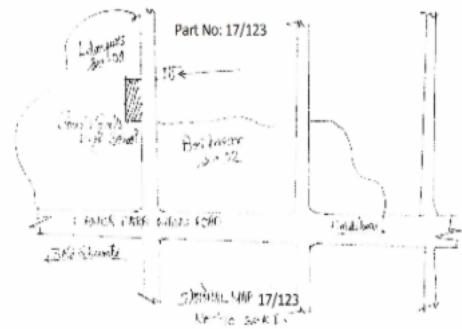

নির্বাচক নিবন্ধন আধিকারিকের স্বাক্ষর

Nazri Naksha

Google Map View

Polling Station Building Front View

Polling Station Front View

Cad View

Key MAP View

1 নাম : হর্ষিতা রায় পিতার নাম: বাবুল চন্দ্র রায় বাড়ির নং : n0054 বয়স : 24 লিঙ্গ : মহিলা	NGW2602183 ফটো উপলব্ধ	2 নাম : বন্দনা অধিকারী স্বামীর নাম: দেবেন্দ্রনাথ অধিকারী বাড়ির নং : n0054 বয়স : 67 লিঙ্গ : মহিলা	NGW2618619 ফটো উপলব্ধ	3 নাম : পালি আচার্য স্বামীর নাম: উৎপল আচার্য বাড়ির নং : n0021 বয়স : 50 লিঙ্গ : মহিলা	KZC2293595 ফটো উপলব্ধ
4 নাম : কল্যাণ আচার্য পিতার নাম: সুবোধ আচার্য বাড়ির নং : n0060 বয়স : 59 লিঙ্গ : পুরুষ	KZC0360495 ফটো উপলব্ধ	5 নাম : উৎপল আচার্য পিতার নাম: জীতেন্দ্রনাথ আচার্য বাড়ির নং : n0021 বয়স : 58 লিঙ্গ : পুরুষ	NGW2881217 ফটো উপলব্ধ	6 নাম : শেফালী আচার্য স্বামীর নাম: জীতেন নাথ আচার্য বাড়ির নং : n0021 বয়স : 95 লিঙ্গ : মহিলা	KZC2293587 ফটো উপলব্ধ
7 নাম : নীলিমা আচার্য স্বামীর নাম: সুবোধ আচার্য বাড়ির নং : n0060 বয়স : 71 লিঙ্গ : মহিলা	WB/03/020/207139 ফটো উপলব্ধ	8 নাম : অর্পিতা আচার্য নায়ক স্বামীর নাম: কল্যাণ আচার্য বাড়ির নং : n0021 বয়স : 48 লিঙ্গ : মহিলা	KZC2293603 ফটো উপলব্ধ	9 নাম : নীতা আচার্য স্বামীর নাম: নির্মল কুমার আচার্য বাড়ির নং : n0060 বয়স : 58 লিঙ্গ : মহিলা	WB/03/020/363291 ফটো উপলব্ধ
10 নাম : সুবোধ আচার্য পিতার নাম: বিজয় আচার্য বাড়ির নং : n0060 বয়স : 84 লিঙ্গ : পুরুষ	WB/03/020/207308 ফটো উপলব্ধ	11 নাম : অর্কদীপ আচার্য পিতার নাম: কল্যাণ আচার্য বাড়ির নং : ওয়ার্ড নং. 11 বয়স : 23 লিঙ্গ : পুরুষ	NGW2868503 ফটো উপলব্ধ	12 নাম : নির্মল কুমার আচার্য পিতার নাম: জীতেন্দ্র নাথ আচার্য বাড়ির নং : n0021 বয়স : 67 লিঙ্গ : পুরুষ	WB/03/020/363072 ফটো উপলব্ধ
13 নাম : স্বপন কুমার রায় পিতার নাম: প্রাণ কিশোর রায় বাড়ির নং : n0270 বয়স : 70 লিঙ্গ : পুরুষ	NGW2316081 ফটো উপলব্ধ	14 নাম : মিঠু সরকার স্বামীর নাম: নির্মলেন্দু সরকার বাড়ির নং : n0081 বয়স : 43 লিঙ্গ : মহিলা	CFC2005924 ফটো উপলব্ধ	15 নাম : কৃষ্ণা সরকার স্বামীর নাম: বিজয় কুমার সরকার বাড়ির নং : n0081 বয়স : 75 লিঙ্গ : মহিলা	NGW2388916 ফটো উপলব্ধ
16 নাম : ঝর্ণা সরকার স্বামীর নাম: প্রিয়তোষ কুমার সরকার বাড়ির নং : N0108 বয়স : 67 লিঙ্গ : মহিলা	KZC2598977 ফটো উপলব্ধ	17 নাম : নির্মলেন্দু সরকার পিতার নাম: অন্নদাচরণ সরকার বাড়ির নং : n0081 বয়স : 76 লিঙ্গ : পুরুষ	WB/03/020/207415 ফটো উপলব্ধ	18 নাম : দেবপ্রিয় সরকার পিতার নাম: প্রিয়তোষ কুমার সরকার বাড়ির নং : N0104 বয়স : 38 লিঙ্গ : পুরুষ	KZC2751600 ফটো উপলব্ধ
19 নাম : অনীতা সরকার পিতার নাম: অন্নদাচরণ সরকার বাড়ির নং : n0081 বয়স : 62 লিঙ্গ : মহিলা	NGW2508034 ফটো উপলব্ধ	20 নাম : প্রিয়তোষ কুমার সরকার পিতার নাম: শচীন্দ্র মোহন সরকার বাড়ির নং : N0104 বয়স : 74 লিঙ্গ : পুরুষ	NGW2564862 ফটো উপলব্ধ	21 নাম : বন্দনা দাস(কর) স্বামীর নাম: স্বপন দাস(কর) বাড়ির নং : n0094 বয়স : 66 লিঙ্গ : মহিলা	KZC1388354 ফটো উপলব্ধ
22 নাম : সরস্বতী কর স্বামীর নাম: মৃদুলকান্তি কর বাড়ির নং : n0094 বয়স : 66 লিঙ্গ : মহিলা	WB/03/020/345291 ফটো উপলব্ধ	23 নাম : রমেন কর পিতার নাম: রাজেন্দ্র কর বাড়ির নং : n0096 বয়স : 64 লিঙ্গ : পুরুষ	WB/03/020/207317 ফটো উপলব্ধ	24 নাম : বিজয় কিশোর কর পিতার নাম: উপেন্দ্র কিশোর কর বাড়ির নং : n0123 বয়স : 73 লিঙ্গ : পুরুষ	KZC1300235 ফটো উপলব্ধ
25 নাম : শান্তি বর্মন পিতার নাম: রোহিত বর্মন বাড়ির নং : n0123 বয়স : 34 লিঙ্গ : মহিলা	NGW1536069 ফটো উপলব্ধ	26 নাম : অরিত্র কর পিতার নাম: বিজয় কিশোর কর বাড়ির নং : n0123 বয়স : 32 লিঙ্গ : পুরুষ	NGW1536010 ফটো উপলব্ধ	27 নাম : কবিতা কর পিতার নাম: রাজেন্দ্রলাল কর বাড়ির নং : n0096 বয়স : 51 লিঙ্গ : মহিলা	KZC1343722 ফটো উপলব্ধ
28 নাম : মৌমিতা (কর্মকার)সাহা স্বামীর নাম: সমীর কর্মকার বাড়ির নং : n0059 বয়স : 35 লিঙ্গ : মহিলা	NGW1536044 ফটো উপলব্ধ	29 নাম : অসীম কর্মকার পিতার নাম: অমল কৃষ্ণ কর্মকার বাড়ির নং : n0059 বয়স : 45 লিঙ্গ : পুরুষ	KZC1387158 ফটো উপলব্ধ	30 নাম : সমীর কর্মকার পিতার নাম: অমল কৃষ্ণ কর্মকার বাড়ির নং : n0059 বয়স : 43 লিঙ্গ : পুরুষ	KZC1353861 ফটো উপলব্ধ